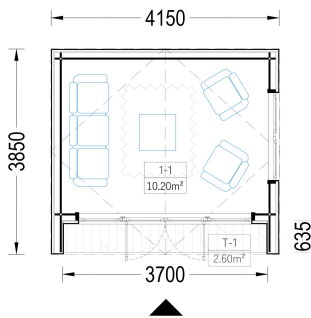

Kategorien: [Blockbohlenhaus mit Wandverschalung](#)

GALERIEBILDER

BESCHREIBUNG

WILLKOMMEN ZUM PREMIUM GARTENHAUS ELSA

- eine perfekte Kombination aus Funktionalität und Ästhetik, die Ihren Garten in eine Oase der Entspannung verwandelt. Mit einer Größe von 5x4 Metern und einer großzügigen Fläche von 20 m² bietet dieses exklusive Gartenhaus viel Raum für Ihre individuellen Bedürfnisse.

TECHNISCHE DATEN

Marke	Premium Gartenhaus
Fußboden	
Breite	433,2 cm
Raumanzahl	1
Dachform	Satteldach
Tiefe	390,7 cm

Wandstärke	34 mm + Wandverschalung
Holzbehandlung	Unbehandelt
Verglasung	Doppelverglasung
Haus Typ	Modern
Terrasse	ohne Terrasse
Grundfläche	16,9 m²
Außenmaß	433,2 x 390,7 cm
Firsthöhe	270 cm
Seitenhöhe der Wände	216 cm
Türmaße	1* 161 cm x 192 cm
Dachfläche	18 m²
Bauweise	34 mm + Holzverschalung