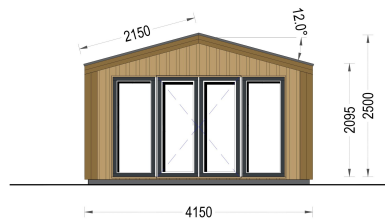

GARTENHAUS ELSA (34 MM + HOLZVERSCHALUNG), 4X3M, 12M²

€ 5844,00

Mit dem Premium Gartenhaus ELSA holen Sie sich nicht nur ein funktionales Gartenhaus, sondern auch ein ästhetisches Highlight in Ihren Garten. Entdecken Sie die Freude an qualitativ hochwertigem Design und maximaler Entspannung im Freien mit diesem exklusiven Modell.

Kategorien: [Blockbohlenhaus mit Wandverschalung](#)

GALERIEBILDER

BESCHREIBUNG

WILLKOMMEN ZUM PREMIUM GARTENHAUS ELSA

- eine perfekte Kombination aus Funktionalität und Ästhetik, die Ihren Garten in eine Oase der Entspannung verwandelt. Mit einer Größe von 5x4 Metern und einer großzügigen Fläche von 20 m² bietet dieses exklusive Gartenhaus viel Raum für Ihre individuellen Bedürfnisse.

Design mit raffinierten Details:

Das Premium Gartenhaus ELSA beeindruckt durch sein doppeltes Pultdach, das nicht nur Schutz vor den Elementen bietet, sondern auch eine ästhetisch ansprechende architektonische Note verleiht. Die klaren Linien und die hochwertige 34 mm Holzverschalung sorgen für eine zeitlose Eleganz, die sich harmonisch in jede Gartenumgebung einfügt.

TECHNISCHE DATEN

Marke	Premium Gartenhaus
Fußboden	
Breite	433,2 cm
Raumanzahl	1
Dachform	Satteldach
Tiefe	390,7 cm

Wandstärke	34 mm + Wandverschalung
Holzbehandlung	Unbehandelt
Verglasung	Doppelverglasung
Haus Typ	Modern
Terrasse	ohne Terrasse
Grundfläche	16,9 m²
Außenmaß	433,2 x 390,7 cm
Firsthöhe	270 cm
Seitenhöhe der Wände	216 cm
Türmaße	1* 161 cm x 192 cm
Dachfläche	18 m²
Bauweise	34 mm + Holzverschalung