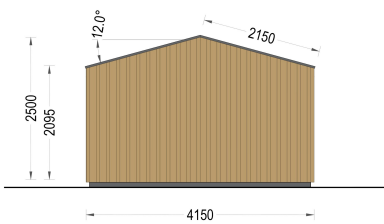

GARTENHAUS ELSA (34 MM + HOLZVERSCHALUNG), 4X3M, 12M²

€ 5844,00

Mit dem Premium Gartenhaus ELSA holen Sie sich nicht nur ein funktionales Gartenhaus, sondern auch ein ästhetisches Highlight in Ihren Garten. Entdecken Sie die Freude an qualitativ hochwertigem Design und maximaler Entspannung im Freien mit diesem exklusiven Modell.

Kategorien: [Blockbohlenhaus mit Wandverschalung](#)

GALERIEBILDER

BESCHREIBUNG

WILLKOMMEN ZUM PREMIUM GARTENHAUS ELSA

- eine perfekte Kombination aus Funktionalität und Ästhetik, die Ihren Garten in eine Oase der Entspannung verwandelt. Mit einer Größe von 5x4 Metern und einer großzügigen Fläche von 20 m² bietet dieses exklusive Gartenhaus viel Raum für Ihre individuellen Bedürfnisse.

Design mit raffinierten Details:

Das Premium Gartenhaus ELSA beeindruckt durch sein doppeltes Pultdach, das nicht nur Schutz vor den Elementen bietet, sondern auch eine ästhetisch ansprechende architektonische Note verleiht. Die klaren Linien und die hochwertige 34 mm Holzverschalung sorgen für eine zeitlose Eleganz, die sich harmonisch in jede Gartenumgebung einfügt.

TECHNISCHE DATEN

Marke	Premium Gartenhaus
Fußboden	
Breite	433,2 cm
Raumanzahl	1
Dachform	Satteldach
Tiefe	390,7 cm

Wandstärke	34 mm + Wandverschalung
Holzbehandlung	Unbehandelt
Verglasung	Doppelverglasung
Haus Typ	Modern
Terrasse	ohne Terrasse
Grundfläche	16,9 m²
Außenmaß	433,2 x 390,7 cm
Firsthöhe	270 cm
Seitenhöhe der Wände	216 cm
Türmaße	1* 161 cm x 192 cm
Dachfläche	18 m²
Bauweise	34 mm + Holzverschalung