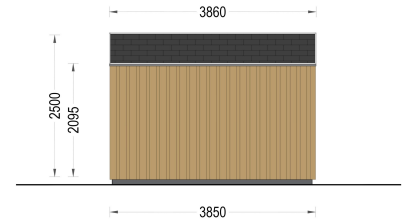

GARTENHAUS ELSA (34 MM + HOLZVERSCHALUNG), 4X3M, 12M²

€ 5844,00

Mit dem Premium Gartenhaus ELSA holen Sie sich nicht nur ein funktionales Gartenhaus, sondern auch ein ästhetisches Highlight in Ihren Garten. Entdecken Sie die Freude an qualitativ hochwertigem Design und maximaler Entspannung im Freien mit diesem exklusiven Modell.

Kategorien: [Blockbohlenhaus mit Wandverschalung](#)

GALERIEBILDER

BESCHREIBUNG

WILLKOMMEN ZUM PREMIUM GARTENHAUS ELSA

- eine perfekte Kombination aus Funktionalität und Ästhetik, die Ihren Garten in eine Oase der Entspannung verwandelt. Mit einer Größe von 5x4 Metern und einer großzügigen Fläche von 20 m² bietet dieses exklusive Gartenhaus viel Raum für Ihre individuellen Bedürfnisse.

Design mit raffinierten Details:

Das Premium Gartenhaus ELSA beeindruckt durch sein doppeltes Pultdach, das nicht nur Schutz vor den Elementen bietet, sondern auch eine ästhetisch ansprechende architektonische Note verleiht. Die klaren Linien und die hochwertige 34 mm Holzverschalung sorgen für eine zeitlose Eleganz, die sich harmonisch in jede Gartenumgebung einfügt.

TECHNISCHE DATEN

Marke	Premium Gartenhaus
Fußboden	
Breite	433,2 cm
Raumanzahl	1
Dachform	Satteldach
Tiefe	390,7 cm

Wandstärke	34 mm + Wandverschalung
Holzbehandlung	Unbehandelt
Verglasung	Doppelverglasung
Haus Typ	Modern
Terrasse	ohne Terrasse
Grundfläche	16,9 m²
Außenmaß	433,2 x 390,7 cm
Firsthöhe	270 cm
Seitenhöhe der Wände	216 cm
Türmaße	1* 161 cm x 192 cm
Dachfläche	18 m²
Bauweise	34 mm + Holzverschalung