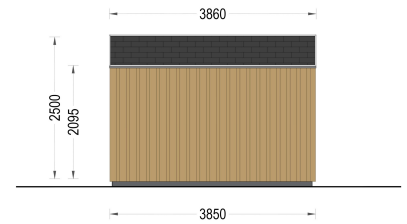

GARTENHAUS ELSA (34 MM + HOLZVERSCHALUNG), 4X3M, 12M²

€ 5844,00

Mit dem Premium Gartenhaus ELSA holen Sie sich nicht nur ein funktionales Gartenhaus, sondern auch ein ästhetisches Highlight in Ihren Garten. Entdecken Sie die Freude an qualitativ hochwertigem Design und maximaler Entspannung im Freien mit diesem exklusiven Modell.

Kategorien: [Blockbohlenhaus mit Wandverschalung](#)

GALERIEBILDER

BESCHREIBUNG

WILLKOMMEN ZUM PREMIUM GARTENHAUS ELSA

- eine perfekte Kombination aus Funktionalität und Ästhetik, die Ihren Garten in eine Oase der Entspannung verwandelt. Mit einer Größe von 5x4 Metern und einer großzügigen Fläche von 20 m² bietet dieses exklusive Gartenhaus viel Raum für Ihre individuellen Bedürfnisse.

Design mit raffinierten Details:

Das Premium Gartenhaus ELSA beeindruckt durch sein doppeltes Pultdach, das nicht nur Schutz vor den Elementen bietet, sondern auch eine ästhetisch ansprechende architektonische Note verleiht. Die klaren Linien und die hochwertige 34 mm Holzverschalung sorgen für eine zeitlose Eleganz, die sich harmonisch in jede Gartenumgebung einfügt.

TECHNISCHE DATEN

Marke	Premium Gartenhaus
Fußboden	
Breite	433,2 cm
Raumanzahl	1
Dachform	Satteldach
Tiefe	390,7 cm

Wandstärke	<u>34 mm + Wandverschalung</u>
Holzbehandlung	<u>Unbehandelt</u>
Verglasung	<u>Doppelverglasung</u>
Haus Typ	<u>Modern</u>
Terrasse	<u>ohne Terrasse</u>
Grundfläche	<u>16,9 m²</u>
Außenmaß	<u>433,2 x 390,7 cm</u>
Firsthöhe	<u>270 cm</u>
Seitenhöhe der Wände	<u>216 cm</u>
Türmaße	<u>1* 161 cm x 192 cm</u>
Dachfläche	<u>18 m²</u>
Bauweise	<u>34 mm + Holzverschalung</u>