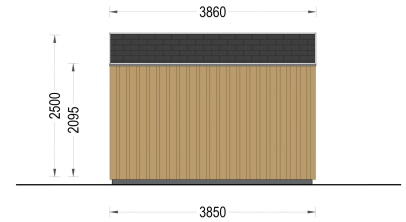

GALERIEBILDER

BESCHREIBUNG

WILLKOMMEN ZUM PREMIUM GARTENHAUS ELSA

- eine perfekte Kombination aus Funktionalität und Ästhetik, die Ihren Garten in eine Oase der Entspannung verwandelt. Mit einer Größe von 5x4 Metern und einer großzügigen Fläche von 20 m² bietet dieses exklusive Gartenhaus viel Raum für Ihre individuellen Bedürfnisse.