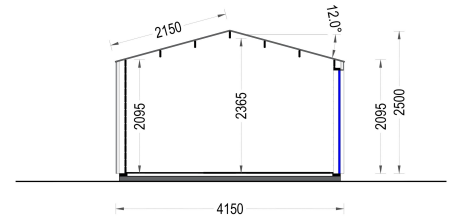

GALERIEBILDER

BESCHREIBUNG

WILLKOMMEN ZUM PREMIUM GARTENHAUS ELSA

- eine perfekte Kombination aus Funktionalität und Ästhetik, die Ihren Garten in eine Oase der Entspannung verwandelt. Mit einer Größe von 5x4 Metern und einer großzügigen Fläche von 20 m² bietet dieses exklusive Gartenhaus viel Raum für Ihre individuellen Bedürfnisse.