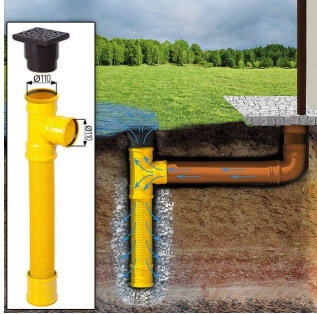

## SIE KÖNNEN AUCH MÖGEN...

**Sickerschacht mit  
Zufluss/Abfluss Ø  
110 mm**

**Villasub E-KV-15 SK  
Schalungsbahn 20  
m<sup>2</sup>**