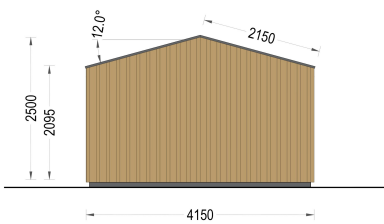

GALERIEBILDER

BESCHREIBUNG

WILLKOMMEN ZUM PREMIUM GARTENHAUS ELSA

- eine perfekte Kombination aus Funktionalität und Ästhetik, die Ihren Garten in eine Oase der Entspannung verwandelt. Mit einer Größe von 5x4 Metern und einer großzügigen Fläche von 20 m² bietet dieses exklusive Gartenhaus viel Raum für Ihre individuellen Bedürfnisse.