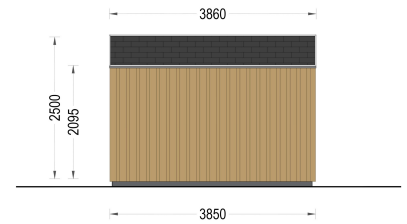

GALERIEBILDER

BESCHREIBUNG

WILLKOMMEN ZUM PREMIUM GARTENHAUS ELSA

- eine perfekte Kombination aus Funktionalität und Ästhetik, die Ihren Garten in eine Oase der Entspannung verwandelt. Mit einer Größe von 5x4 Metern und einer großzügigen Fläche von 20 m² bietet dieses exklusive Gartenhaus viel Raum für Ihre individuellen Bedürfnisse.