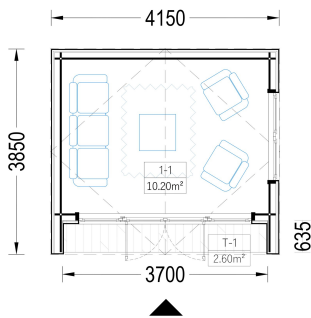

GALERIEBILDER

BESCHREIBUNG

WILLKOMMEN ZUM PREMIUM GARTENHAUS ELSA

- eine perfekte Kombination aus Funktionalität und Ästhetik, die Ihren Garten in eine Oase der Entspannung verwandelt. Mit einer Größe von 5x4 Metern und einer großzügigen Fläche von 20 m² bietet dieses exklusive Gartenhaus viel Raum für Ihre individuellen Bedürfnisse.