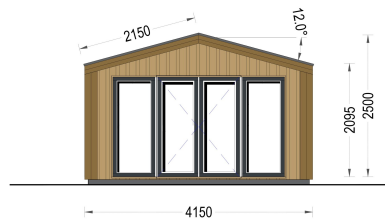

GALERIEBILDER

BESCHREIBUNG

WILLKOMMEN ZUM PREMIUM GARTENHAUS ELSA

- eine perfekte Kombination aus Funktionalität und Ästhetik, die Ihren Garten in eine Oase der Entspannung verwandelt. Mit einer Größe von 5x4 Metern und einer großzügigen Fläche von 20 m² bietet dieses exklusive Gartenhaus viel Raum für Ihre individuellen Bedürfnisse.