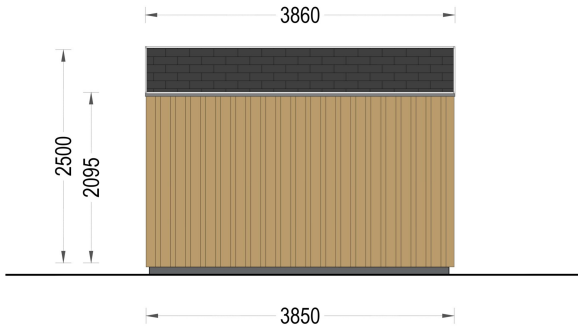

PREMIUM GARTENHAUS

TECHNISCHE DATEN