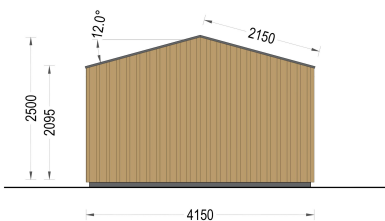

GALERIEBILDER

BESCHREIBUNG

WILLKOMMEN ZUM PREMIUM GARTENHAUS ELSA

- eine perfekte Kombination aus Funktionalität und Ästhetik, die Ihren Garten in eine Oase der Entspannung verwandelt. Mit einer Größe von 5x4 Metern und einer großzügigen Fläche von 20 m² bietet dieses exklusive Gartenhaus viel Raum für Ihre individuellen Bedürfnisse.