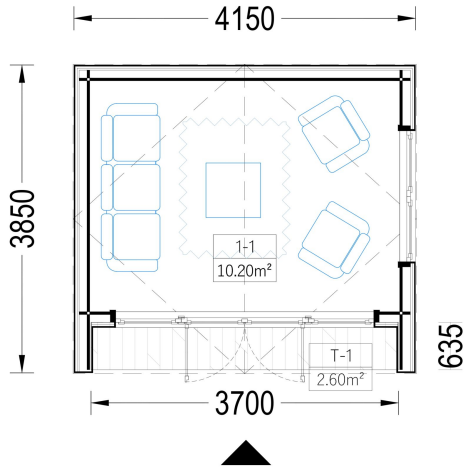

BESCHREIBUNG

WILLKOMMEN ZUM PREMIUM GARTENHAUS ELSA

– eine perfekte Kombination aus Funktionalität und Ästhetik, die Ihren Garten in eine Oase der Entspannung verwandelt. Mit einer Größe von 5x4 Metern und einer großzügigen Fläche von 20 m² bietet dieses exklusive Gartenhaus viel Raum für Ihre individuellen Bedürfnisse.

PREMIUM GARTENHAUS

PREMIUM GARTENHAUS

TECHNISCHE DATEN

Marke	Premium Gartenhaus
Fußboden	
Breite	433,2 cm
Raumanzahl	1
Dachform	Satteldach
Tiefe	390,7 cm
Wandstärke	34 mm + Wandverschalung
Holzbehandlung	Unbehandelt
Verglasung	Doppelverglasung
Haus Typ	Modern
Terrasse	ohne Terrasse
Grundfläche	16,9 m ²
Außenmaß	433,2 x 390,7 cm
Firsthöhe	270 cm
Seitenhöhe der Wände	216 cm
Türmaße	1* 161 cm x 192 cm
Dachfläche	18 m ²
Bauweise	34 mm + Holzverschalung