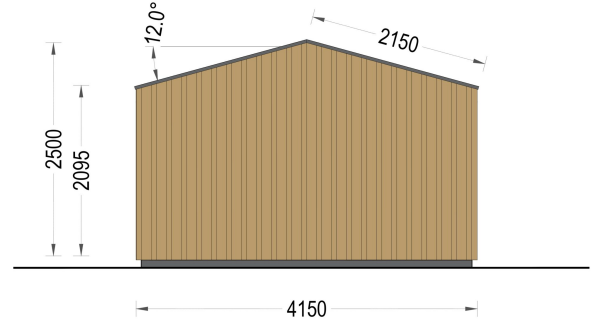

BESCHREIBUNG

WILLKOMMEN ZUM PREMIUM GARTENHAUS ELSA

– eine perfekte Kombination aus Funktionalität und Ästhetik, die Ihren Garten in eine Oase der Entspannung verwandelt. Mit einer Größe von 5x4 Metern und einer großzügigen Fläche von 20 m² bietet dieses exklusive Gartenhaus viel Raum für Ihre individuellen Bedürfnisse.

Design mit raffinierten Details:

Das Premium Gartenhaus ELSA beeindruckt durch sein doppeltes Pultdach, das nicht nur Schutz vor den Elementen bietet, sondern auch eine ästhetisch ansprechende architektonische Note verleiht. Die klaren Linien und die hochwertige 34 mm Holzverschalung sorgen für eine zeitlose Eleganz, die sich harmonisch in jede Gartenumgebung einfügt.

Mit dem Premium Gartenhaus ELSA holen Sie sich nicht nur ein funktionales Gartenhaus, sondern auch ein ästhetisches Highlight in Ihren Garten. Entdecken Sie die Freude an qualitativ hochwertigem Design und maximaler Entspannung im Freien mit diesem exklusiven Modell.

PREMIUM GARTENHAUS

PREMIUM GARTENHAUS

TECHNISCHE DATEN

Marke	Premium Gartenhaus
Fußboden	
Breite	433,2 cm
Raumanzahl	1
Dachform	Satteldach
Tiefe	390,7 cm
Wandstärke	34 mm + Wandverschalung
Holzbehandlung	Unbehandelt
Verglasung	Doppelverglasung
Haus Typ	Modern
Terrasse	ohne Terrasse
Grundfläche	16,9 m ²
Außenmaß	433,2 x 390,7 cm
Firsthöhe	270 cm
Seitenhöhe der Wände	216 cm
Türmaße	1* 161 cm x 192 cm
Dachfläche	18 m ²
Bauweise	34 mm + Holzverschalung