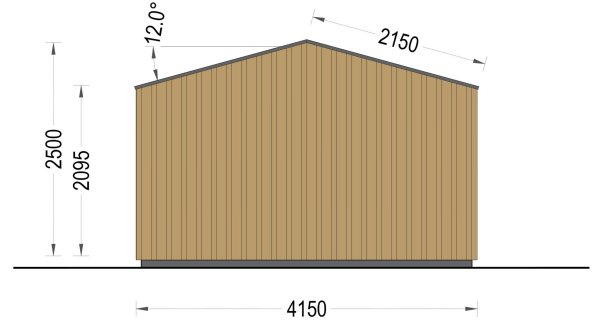

PREMIUM GARTENHAUS

TECHNISCHE DATEN