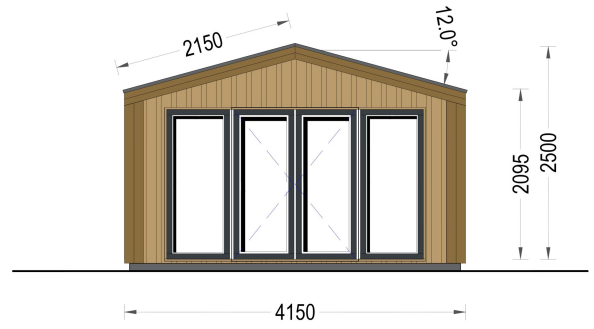

BESCHREIBUNG

WILLKOMMEN ZUM PREMIUM GARTENHAUS ELSA

– eine perfekte Kombination aus Funktionalität und Ästhetik, die Ihren Garten in eine Oase der Entspannung verwandelt. Mit einer Größe von 5x4 Metern und einer großzügigen Fläche von 20 m² bietet dieses exklusive Gartenhaus viel Raum für Ihre individuellen Bedürfnisse.

Design mit raffinierten Details:

Das Premium Gartenhaus ELSA beeindruckt durch sein doppeltes Pultdach, das nicht nur Schutz vor den Elementen bietet, sondern auch eine ästhetisch ansprechende architektonische Note verleiht. Die klaren Linien und die hochwertige 34 mm Holzverschalung sorgen für eine zeitlose Eleganz, die sich harmonisch in jede Gartenumgebung einfügt.

Großzügige Terrasse für pure Entspannung:

Eine der herausragenden Merkmale dieses Modells ist die großzügige 3.30 m² große Terrasse, die zum gemütlichen Verweilen im Freien einlädt. Genießen Sie sonnige Tage, laue Abende oder einen Kaffee am Morgen – die Terrasse des Premium Gartenhauses ELSA bietet Ihnen den idealen Raum, um die Natur in vollen Zügen zu genießen.

PREMIUM GARTENHAUS

PREMIUM GARTENHAUS

TECHNISCHE DATEN

Marke	Premium Gartenhaus
Fußboden	
Breite	433,2 cm
Raumanzahl	1
Dachform	Satteldach
Tiefe	390,7 cm
Wandstärke	34 mm + Wandverschalung
Holzbehandlung	Unbehandelt
Verglasung	Doppelverglasung
Haus Typ	Modern
Terrasse	ohne Terrasse
Grundfläche	16,9 m ²
Außenmaß	433,2 x 390,7 cm
Firsthöhe	270 cm
Seitenhöhe der Wände	216 cm
Türmaße	1* 161 cm x 192 cm
Dachfläche	18 m ²
Bauweise	34 mm + Holzverschalung