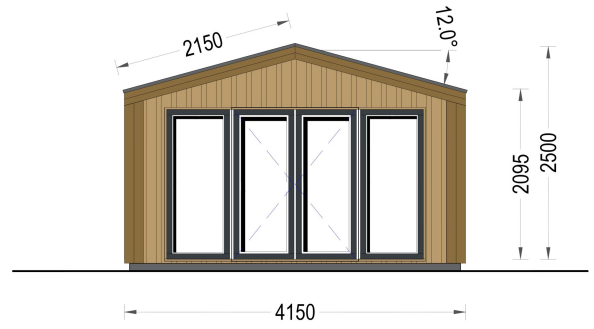

PREMIUM GARTENHAUS

TECHNISCHE DATEN