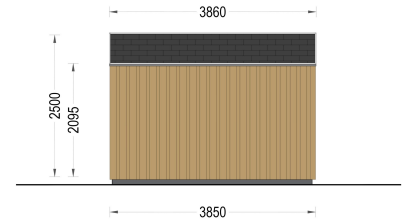

GALERIEBILDER

BESCHREIBUNG

WILLKOMMEN ZUM PREMIUM GARTENHAUS ELSA

- eine perfekte Kombination aus Funktionalität und Ästhetik, die Ihren Garten in eine Oase der Entspannung verwandelt. Mit einer Größe von 5x4 Metern und einer großzügigen Fläche von 20 m² bietet dieses exklusive Gartenhaus viel Raum für Ihre individuellen Bedürfnisse.