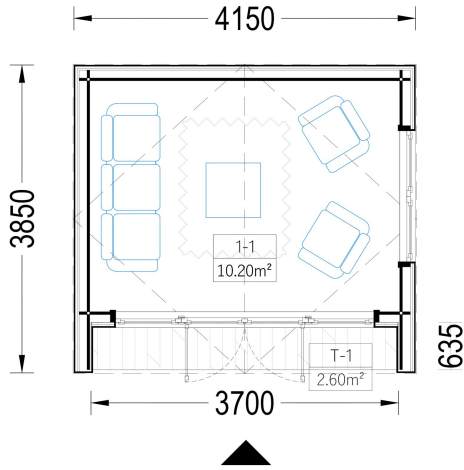

PREMIUM GARTENHAUS

TECHNISCHE DATEN