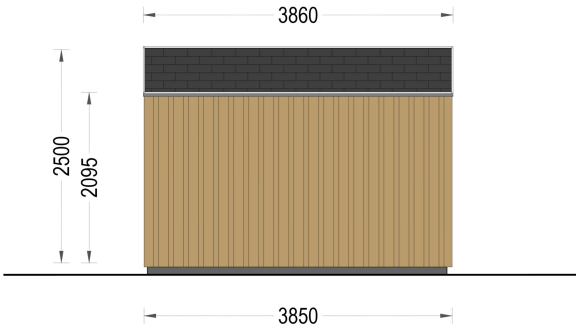

BESCHREIBUNG

WILLKOMMEN ZUM PREMIUM GARTENHAUS ELSA

– eine perfekte Kombination aus Funktionalität und Ästhetik, die Ihren Garten in eine Oase der Entspannung verwandelt. Mit einer Größe von 5x4 Metern und einer großzügigen Fläche von 20 m² bietet dieses exklusive Gartenhaus viel Raum für Ihre individuellen Bedürfnisse.

Design mit raffinierten Details:

Das Premium Gartenhaus ELSA beeindruckt durch sein doppeltes Pultdach, das nicht nur Schutz vor den Elementen bietet, sondern auch eine ästhetisch ansprechende architektonische Note verleiht. Die klaren Linien und die hochwertige 34 mm Holzverschalung sorgen für eine zeitlose Eleganz, die sich harmonisch in jede Gartenumgebung einfügt.

PREMIUM GARTENHAUS

PREMIUM GARTENHAUS

TECHNISCHE DATEN

Marke	Premium Gartenhaus
Fußboden	
Breite	433,2 cm
Raumanzahl	1
Dachform	Satteldach
Tiefe	390,7 cm
Wandstärke	34 mm + Wandverschalung
Holzbehandlung	Unbehandelt
Verglasung	Doppelverglasung
Haus Typ	Modern
Terrasse	ohne Terrasse
Grundfläche	16,9 m ²
Außenmaß	433,2 x 390,7 cm
Firsthöhe	270 cm
Seitenhöhe der Wände	216 cm
Türmaße	1* 161 cm x 192 cm
Dachfläche	18 m ²
Bauweise	34 mm + Holzverschalung