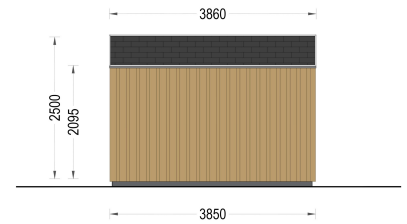

GARTENHAUS ELSA (34 MM + HOLZVERSCHALUNG), 4X3M, 12M²

€ 5844,00

Mit dem Premium Gartenhaus ELSA holen Sie sich nicht nur ein funktionales Gartenhaus, sondern auch ein ästhetisches Highlight in Ihren Garten. Entdecken Sie die Freude an qualitativ hochwertigem Design und maximaler Entspannung im Freien mit diesem exklusiven Modell.

Kategorien: [Blockbohlenhaus mit Wandverschalung](#)

GALERIEBILDER

BESCHREIBUNG

WILLKOMMEN ZUM PREMIUM GARTENHAUS ELSA

- eine perfekte Kombination aus Funktionalität und Ästhetik, die Ihren Garten in eine Oase der Entspannung verwandelt. Mit einer Größe von 5x4 Metern und einer großzügigen Fläche von 20 m² bietet dieses exklusive Gartenhaus viel Raum für Ihre individuellen Bedürfnisse.

Design mit raffinierten Details:

Das Premium Gartenhaus ELSA beeindruckt durch sein doppeltes Pultdach, das nicht nur Schutz vor den Elementen bietet, sondern auch eine ästhetisch ansprechende architektonische Note verleiht. Die klaren Linien und die hochwertige 34 mm Holzverschalung sorgen für eine zeitlose Eleganz, die sich harmonisch in jede Gartenumgebung einfügt.

TECHNISCHE DATEN

Marke	Premium Gartenhaus
Fußboden	
Breite	433,2 cm
Raumanzahl	1
Dachform	Satteldach
Tiefe	390,7 cm

Wandstärke	34 mm + Wandverschalung
Holzbehandlung	Unbehandelt
Verglasung	Doppelverglasung
Haus Typ	Modern
Terrasse	ohne Terrasse
Grundfläche	16,9 m²
Außenmaß	433,2 x 390,7 cm
Firsthöhe	270 cm
Seitenhöhe der Wände	216 cm
Türmaße	1* 161 cm x 192 cm
Dachfläche	18 m²
Bauweise	34 mm + Holzverschalung