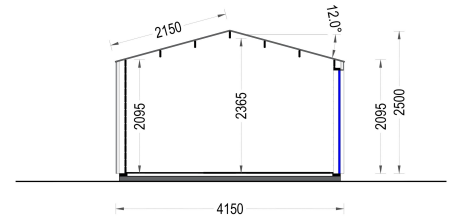

GARTENHAUS ELSA (34 MM + HOLZVERSCHALUNG), 4X3M, 12M²

€ 5844,00

Mit dem Premium Gartenhaus ELSA holen Sie sich nicht nur ein funktionales Gartenhaus, sondern auch ein ästhetisches Highlight in Ihren Garten. Entdecken Sie die Freude an qualitativ hochwertigem Design und maximaler Entspannung im Freien mit diesem exklusiven Modell.

Kategorien: [Blockbohlenhaus mit Wandverschalung](#)

GALERIEBILDER

BESCHREIBUNG

WILLKOMMEN ZUM PREMIUM GARTENHAUS ELSA

- eine perfekte Kombination aus Funktionalität und Ästhetik, die Ihren Garten in eine Oase der Entspannung verwandelt. Mit einer Größe von 5x4 Metern und einer großzügigen Fläche von 20 m² bietet dieses exklusive Gartenhaus viel Raum für Ihre individuellen Bedürfnisse.

Design mit raffinierten Details:

Das Premium Gartenhaus ELSA beeindruckt durch sein doppeltes Pultdach, das nicht nur Schutz vor den Elementen bietet, sondern auch eine ästhetisch ansprechende architektonische Note verleiht. Die klaren Linien und die hochwertige 34 mm Holzverschalung sorgen für eine zeitlose Eleganz, die sich harmonisch in jede Gartenumgebung einfügt.

TECHNISCHE DATEN

Marke	Premium Gartenhaus
Fußboden	
Breite	433,2 cm
Raumanzahl	1
Dachform	Satteldach
Tiefe	390,7 cm

Wandstärke	34 mm + Wandverschalung
Holzbehandlung	Unbehandelt
Verglasung	Doppelverglasung
Haus Typ	Modern
Terrasse	ohne Terrasse
Grundfläche	16,9 m²
Außenmaß	433,2 x 390,7 cm
Firsthöhe	270 cm
Seitenhöhe der Wände	216 cm
Türmaße	1* 161 cm x 192 cm
Dachfläche	18 m²
Bauweise	34 mm + Holzverschalung