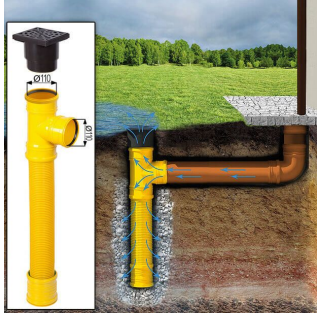

Design mit raffinierten Details:

Das Premium Gartenhaus ELSA beeindruckt durch sein doppeltes Pultdach, das nicht nur Schutz vor den Elementen bietet, sondern auch eine ästhetisch ansprechende architektonische Note verleiht. Die klaren Linien und die hochwertige 34 mm Holzverschalung sorgen für eine zeitlose Eleganz, die sich harmonisch in jede Gartenumgebung einfügt.

TECHNISCHE DATEN

Marke	Premium Gartenhaus
Fußboden	
Breite	433,2 cm
Raumanzahl	1
Dachform	Satteldach
Tiefe	390,7 cm

Wandstärke	34 mm + Wandverschalung
Holzbehandlung	Unbehandelt
Verglasung	Doppelverglasung
Haus Typ	Modern
Terrasse	ohne Terrasse
Grundfläche	16,9 m²
Außenmaß	433,2 x 390,7 cm
Firsthöhe	270 cm
Seitenhöhe der Wände	216 cm
Türmaße	1* 161 cm x 192 cm
Dachfläche	18 m²
Bauweise	34 mm + Holzverschalung

SIE KÖNNEN AUCH MÖGEN...

**Sickerschacht mit
Zufluss/Abfluss Ø
110 mm**

**Villasub E-KV-15 SK
Schalungsbahn 20
m²**