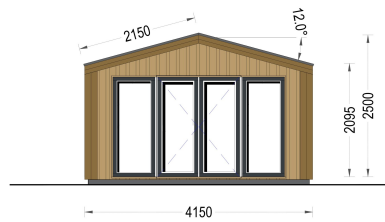

GARTENHAUS ELSA (34 MM + HOLZVERSCHALUNG), 4X3M, 12M²

€ 5844,00

Mit dem Premium Gartenhaus ELSA holen Sie sich nicht nur ein funktionales Gartenhaus, sondern auch ein ästhetisches Highlight in Ihren Garten. Entdecken Sie die Freude an qualitativ hochwertigem Design und maximaler Entspannung im Freien mit diesem exklusiven Modell.

Kategorien: [Blockbohlenhaus mit Wandverschalung](#)

GALERIEBILDER

BESCHREIBUNG

WILLKOMMEN ZUM PREMIUM GARTENHAUS ELSA

- eine perfekte Kombination aus Funktionalität und Ästhetik, die Ihren Garten in eine Oase der Entspannung verwandelt. Mit einer Größe von 5x4 Metern und einer großzügigen Fläche von 20 m² bietet dieses exklusive Gartenhaus viel Raum für Ihre individuellen Bedürfnisse.

Design mit raffinierten Details:

Das Premium Gartenhaus ELSA beeindruckt durch sein doppeltes Pultdach, das nicht nur Schutz vor den Elementen bietet, sondern auch eine ästhetisch ansprechende architektonische Note verleiht. Die klaren Linien und die hochwertige 34 mm Holzverschalung sorgen für eine zeitlose Eleganz, die sich harmonisch in jede Gartenumgebung einfügt.

TECHNISCHE DATEN

Marke	Premium Gartenhaus
Fußboden	
Breite	433,2 cm
Raumanzahl	1
Dachform	Satteldach
Tiefe	390,7 cm

Wandstärke	<u>34 mm + Wandverschalung</u>
Holzbehandlung	<u>Unbehandelt</u>
Verglasung	<u>Doppelverglasung</u>
Haus Typ	<u>Modern</u>
Terrasse	<u>ohne Terrasse</u>
Grundfläche	<u>16,9 m²</u>
Außenmaß	<u>433,2 x 390,7 cm</u>
Firsthöhe	<u>270 cm</u>
Seitenhöhe der Wände	<u>216 cm</u>
Türmaße	<u>1* 161 cm x 192 cm</u>
Dachfläche	<u>18 m²</u>
Bauweise	<u>34 mm + Holzverschalung</u>