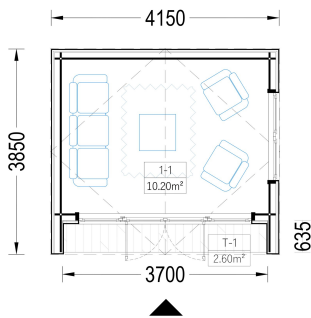

Kategorien: [Blockbohlenhaus mit Wandverschalung](#)

GALERIEBILDER

BESCHREIBUNG

WILLKOMMEN ZUM PREMIUM GARTENHAUS ELSA

- eine perfekte Kombination aus Funktionalität und Ästhetik, die Ihren Garten in eine Oase der Entspannung verwandelt. Mit einer Größe von 5x4 Metern und einer großzügigen Fläche von 20 m² bietet dieses exklusive Gartenhaus viel Raum für Ihre individuellen Bedürfnisse.

TECHNISCHE DATEN

Marke	Premium Gartenhaus
Fußboden	
Breite	433,2 cm
Raumanzahl	1
Dachform	Satteldach
Tiefe	390,7 cm

Wandstärke	<u>34 mm + Wandverschalung</u>
Holzbehandlung	<u>Unbehandelt</u>
Verglasung	<u>Doppelverglasung</u>
Haus Typ	<u>Modern</u>
Terrasse	<u>ohne Terrasse</u>
Grundfläche	<u>16,9 m²</u>
Außenmaß	<u>433,2 x 390,7 cm</u>
Firsthöhe	<u>270 cm</u>
Seitenhöhe der Wände	<u>216 cm</u>
Türmaße	<u>1* 161 cm x 192 cm</u>
Dachfläche	<u>18 m²</u>
Bauweise	<u>34 mm + Holzverschalung</u>