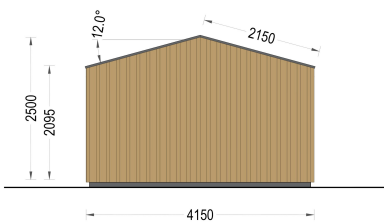

GARTENHAUS ELSA (34 MM + HOLZVERSCHALUNG), 4X3M, 12M²

€ 5844,00

Mit dem Premium Gartenhaus ELSA holen Sie sich nicht nur ein funktionales Gartenhaus, sondern auch ein ästhetisches Highlight in Ihren Garten. Entdecken Sie die Freude an qualitativ hochwertigem Design und maximaler Entspannung im Freien mit diesem exklusiven Modell.

Kategorien: [Blockbohlenhaus mit Wandverschalung](#)

GALERIEBILDER

BESCHREIBUNG

WILLKOMMEN ZUM PREMIUM GARTENHAUS ELSA

- eine perfekte Kombination aus Funktionalität und Ästhetik, die Ihren Garten in eine Oase der Entspannung verwandelt. Mit einer Größe von 5x4 Metern und einer großzügigen Fläche von 20 m² bietet dieses exklusive Gartenhaus viel Raum für Ihre individuellen Bedürfnisse.

Design mit raffinierten Details:

Das Premium Gartenhaus ELSA beeindruckt durch sein doppeltes Pultdach, das nicht nur Schutz vor den Elementen bietet, sondern auch eine ästhetisch ansprechende architektonische Note verleiht. Die klaren Linien und die hochwertige 34 mm Holzverschalung sorgen für eine zeitlose Eleganz, die sich harmonisch in jede Gartenumgebung einfügt.

TECHNISCHE DATEN

Marke	Premium Gartenhaus
Fußboden	
Breite	433,2 cm
Raumanzahl	1
Dachform	Satteldach
Tiefe	390,7 cm

Wandstärke	<u>34 mm + Wandverschalung</u>
Holzbehandlung	<u>Unbehandelt</u>
Verglasung	<u>Doppelverglasung</u>
Haus Typ	<u>Modern</u>
Terrasse	<u>ohne Terrasse</u>
Grundfläche	<u>16,9 m²</u>
Außenmaß	<u>433,2 x 390,7 cm</u>
Firsthöhe	<u>270 cm</u>
Seitenhöhe der Wände	<u>216 cm</u>
Türmaße	<u>1* 161 cm x 192 cm</u>
Dachfläche	<u>18 m²</u>
Bauweise	<u>34 mm + Holzverschalung</u>