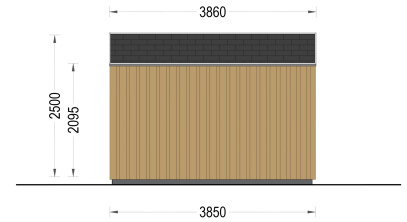

GARTENHAUS ELSA (34 MM + HOLZVERSCHALUNG), 4X3M, 12M²

€ 5844,00

Mit dem Premium Gartenhaus ELSA holen Sie sich nicht nur ein funktionales Gartenhaus, sondern auch ein ästhetisches Highlight in Ihren Garten. Entdecken Sie die Freude an qualitativ hochwertigem Design und maximaler Entspannung im Freien mit diesem exklusiven Modell.

Kategorien: [Blockbohlenhaus mit Wandverschalung](#)

GALERIEBILDER

BESCHREIBUNG

WILLKOMMEN ZUM PREMIUM GARTENHAUS ELSA

- eine perfekte Kombination aus Funktionalität und Ästhetik, die Ihren Garten in eine Oase der Entspannung verwandelt. Mit einer Größe von 5x4 Metern und einer großzügigen Fläche von 20 m² bietet dieses exklusive Gartenhaus viel Raum für Ihre individuellen Bedürfnisse.

Design mit raffinierten Details:

Das Premium Gartenhaus ELSA beeindruckt durch sein doppeltes Pultdach, das nicht nur Schutz vor den Elementen bietet, sondern auch eine ästhetisch ansprechende architektonische Note verleiht. Die klaren Linien und die hochwertige 34 mm Holzverschalung sorgen für eine zeitlose Eleganz, die sich harmonisch in jede Gartenumgebung einfügt.

TECHNISCHE DATEN

Marke	Premium Gartenhaus
Fußboden	
Breite	433,2 cm
Raumanzahl	1
Dachform	Satteldach
Tiefe	390,7 cm

Wandstärke	<u>34 mm + Wandverschalung</u>
Holzbehandlung	<u>Unbehandelt</u>
Verglasung	<u>Doppelverglasung</u>
Haus Typ	<u>Modern</u>
Terrasse	<u>ohne Terrasse</u>
Grundfläche	<u>16,9 m²</u>
Außenmaß	<u>433,2 x 390,7 cm</u>
Firsthöhe	<u>270 cm</u>
Seitenhöhe der Wände	<u>216 cm</u>
Türmaße	<u>1* 161 cm x 192 cm</u>
Dachfläche	<u>18 m²</u>
Bauweise	<u>34 mm + Holzverschalung</u>