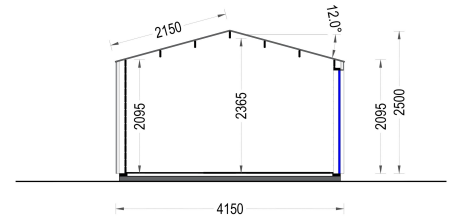

GARTENHAUS ELSA (34 MM + HOLZVERSCHALUNG), 4X3M, 12M²

€ 5844,00

Mit dem Premium Gartenhaus ELSA holen Sie sich nicht nur ein funktionales Gartenhaus, sondern auch ein ästhetisches Highlight in Ihren Garten. Entdecken Sie die Freude an qualitativ hochwertigem Design und maximaler Entspannung im Freien mit diesem exklusiven Modell.

Kategorien: [Blockbohlenhaus mit Wandverschalung](#)

GALERIEBILDER

BESCHREIBUNG

WILLKOMMEN ZUM PREMIUM GARTENHAUS ELSA

- eine perfekte Kombination aus Funktionalität und Ästhetik, die Ihren Garten in eine Oase der Entspannung verwandelt. Mit einer Größe von 5x4 Metern und einer großzügigen Fläche von 20 m² bietet dieses exklusive Gartenhaus viel Raum für Ihre individuellen Bedürfnisse.

Design mit raffinierten Details:

Das Premium Gartenhaus ELSA beeindruckt durch sein doppeltes Pultdach, das nicht nur Schutz vor den Elementen bietet, sondern auch eine ästhetisch ansprechende architektonische Note verleiht. Die klaren Linien und die hochwertige 34 mm Holzverschalung sorgen für eine zeitlose Eleganz, die sich harmonisch in jede Gartenumgebung einfügt.

TECHNISCHE DATEN

Marke	Premium Gartenhaus
Fußboden	
Breite	433,2 cm
Raumanzahl	1
Dachform	Satteldach
Tiefe	390,7 cm

Wandstärke	<u>34 mm + Wandverschalung</u>
Holzbehandlung	<u>Unbehandelt</u>
Verglasung	<u>Doppelverglasung</u>
Haus Typ	<u>Modern</u>
Terrasse	<u>ohne Terrasse</u>
Grundfläche	<u>16,9 m²</u>
Außenmaß	<u>433,2 x 390,7 cm</u>
Firsthöhe	<u>270 cm</u>
Seitenhöhe der Wände	<u>216 cm</u>
Türmaße	<u>1* 161 cm x 192 cm</u>
Dachfläche	<u>18 m²</u>
Bauweise	<u>34 mm + Holzverschalung</u>