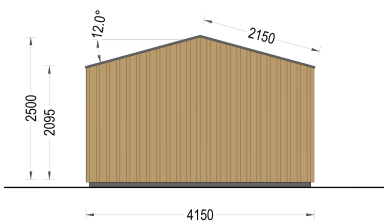

GARTENHAUS ELSA (34 MM + HOLZVERSCHALUNG), 4X3M, 12M²

€ 5844,00

Mit dem Premium Gartenhaus ELSA holen Sie sich nicht nur ein funktionales Gartenhaus, sondern auch ein ästhetisches Highlight in Ihren Garten. Entdecken Sie die Freude an qualitativ hochwertigem Design und maximaler Entspannung im Freien mit diesem exklusiven Modell.

Kategorien: [Blockbohlenhaus mit Wandverschalung](#)

GALERIEBILDER

BESCHREIBUNG

WILLKOMMEN ZUM PREMIUM GARTENHAUS ELSA

- eine perfekte Kombination aus Funktionalität und Ästhetik, die Ihren Garten in eine Oase der Entspannung verwandelt. Mit einer Größe von 5x4 Metern und einer großzügigen Fläche von 20 m² bietet dieses exklusive Gartenhaus viel Raum für Ihre individuellen Bedürfnisse.

Design mit raffinierten Details:

Das Premium Gartenhaus ELSA beeindruckt durch sein doppeltes Pultdach, das nicht nur Schutz vor den Elementen bietet, sondern auch eine ästhetisch ansprechende architektonische Note verleiht. Die klaren Linien und die hochwertige 34 mm Holzverschalung sorgen für eine zeitlose Eleganz, die sich harmonisch in jede Gartenumgebung einfügt.

TECHNISCHE DATEN

Marke	Premium Gartenhaus
Fußboden	
Breite	433,2 cm
Raumanzahl	1
Dachform	Satteldach
Tiefe	390,7 cm

Wandstärke	<u>34 mm + Wandverschalung</u>
Holzbehandlung	<u>Unbehandelt</u>
Verglasung	<u>Doppelverglasung</u>
Haus Typ	<u>Modern</u>
Terrasse	<u>ohne Terrasse</u>
Grundfläche	<u>16,9 m²</u>
Außenmaß	<u>433,2 x 390,7 cm</u>
Firsthöhe	<u>270 cm</u>
Seitenhöhe der Wände	<u>216 cm</u>
Türmaße	<u>1* 161 cm x 192 cm</u>
Dachfläche	<u>18 m²</u>
Bauweise	<u>34 mm + Holzverschalung</u>