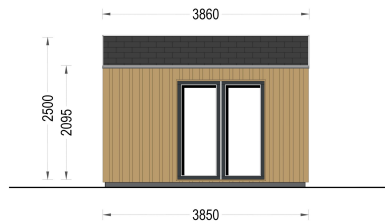

GARTENHAUS ELSA (34 MM + HOLZVERSCHALUNG), 4X3M, 12M²

€ 5844,00

Mit dem Premium Gartenhaus ELSA holen Sie sich nicht nur ein funktionales Gartenhaus, sondern auch ein ästhetisches Highlight in Ihren Garten. Entdecken Sie die Freude an qualitativ hochwertigem Design und maximaler Entspannung im Freien mit diesem exklusiven Modell.

Kategorien: [Blockbohlenhaus mit Wandverschalung](#)

GALERIEBILDER

BESCHREIBUNG

WILLKOMMEN ZUM PREMIUM GARTENHAUS ELSA

- eine perfekte Kombination aus Funktionalität und Ästhetik, die Ihren Garten in eine Oase der Entspannung verwandelt. Mit einer Größe von 5x4 Metern und einer großzügigen Fläche von 20 m² bietet dieses exklusive Gartenhaus viel Raum für Ihre individuellen Bedürfnisse.

Design mit raffinierten Details:

Das Premium Gartenhaus ELSA beeindruckt durch sein doppeltes Pultdach, das nicht nur Schutz vor den Elementen bietet, sondern auch eine ästhetisch ansprechende architektonische Note verleiht. Die klaren Linien und die hochwertige 34 mm Holzverschalung sorgen für eine zeitlose Eleganz, die sich harmonisch in jede Gartenumgebung einfügt.

TECHNISCHE DATEN

Marke	Premium Gartenhaus
Fußboden	
Breite	433,2 cm
Raumanzahl	1
Dachform	Satteldach
Tiefe	390,7 cm

Wandstärke	34 mm + Wandverschalung
Holzbehandlung	Unbehandelt
Verglasung	Doppelverglasung
Haus Typ	Modern
Terrasse	ohne Terrasse
Grundfläche	16,9 m²
Außenmaß	433,2 x 390,7 cm
Firsthöhe	270 cm
Seitenhöhe der Wände	216 cm
Türmaße	1* 161 cm x 192 cm
Dachfläche	18 m²
Bauweise	34 mm + Holzverschalung