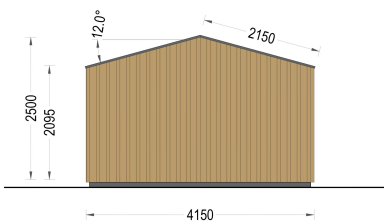

GARTENHAUS ELSA (34 MM + HOLZVERSCHALUNG), 4X3M, 12M²

€ 5844,00

Mit dem Premium Gartenhaus ELSA holen Sie sich nicht nur ein funktionales Gartenhaus, sondern auch ein ästhetisches Highlight in Ihren Garten. Entdecken Sie die Freude an qualitativ hochwertigem Design und maximaler Entspannung im Freien mit diesem exklusiven Modell.

Kategorien: [Blockbohlenhaus mit Wandverschalung](#)

GALERIEBILDER

BESCHREIBUNG

WILLKOMMEN ZUM PREMIUM GARTENHAUS ELSA

- eine perfekte Kombination aus Funktionalität und Ästhetik, die Ihren Garten in eine Oase der Entspannung verwandelt. Mit einer Größe von 5x4 Metern und einer großzügigen Fläche von 20 m² bietet dieses exklusive Gartenhaus viel Raum für Ihre individuellen Bedürfnisse.

Design mit raffinierten Details:

Das Premium Gartenhaus ELSA beeindruckt durch sein doppeltes Pultdach, das nicht nur Schutz vor den Elementen bietet, sondern auch eine ästhetisch ansprechende architektonische Note verleiht. Die klaren Linien und die hochwertige 34 mm Holzverschalung sorgen für eine zeitlose Eleganz, die sich harmonisch in jede Gartenumgebung einfügt.

TECHNISCHE DATEN

Marke	Premium Gartenhaus
Fußboden	
Breite	433,2 cm
Raumanzahl	1
Dachform	Satteldach
Tiefe	390,7 cm

Wandstärke	34 mm + Wandverschalung
Holzbehandlung	Unbehandelt
Verglasung	Doppelverglasung
Haus Typ	Modern
Terrasse	ohne Terrasse
Grundfläche	16,9 m²
Außenmaß	433,2 x 390,7 cm
Firsthöhe	270 cm
Seitenhöhe der Wände	216 cm
Türmaße	1* 161 cm x 192 cm
Dachfläche	18 m²
Bauweise	34 mm + Holzverschalung