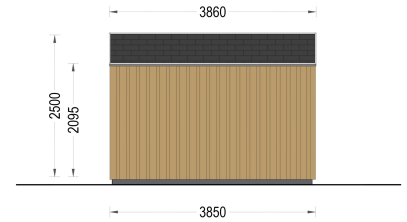

GARTENHAUS ELSA (34 MM + HOLZVERSCHALUNG), 4X3M, 12M²

€ 5844,00

Mit dem Premium Gartenhaus ELSA holen Sie sich nicht nur ein funktionales Gartenhaus, sondern auch ein ästhetisches Highlight in Ihren Garten. Entdecken Sie die Freude an qualitativ hochwertigem Design und maximaler Entspannung im Freien mit diesem exklusiven Modell.

Kategorien: [Blockbohlenhaus mit Wandverschalung](#)

GALERIEBILDER

BESCHREIBUNG

WILLKOMMEN ZUM PREMIUM GARTENHAUS ELSA

- eine perfekte Kombination aus Funktionalität und Ästhetik, die Ihren Garten in eine Oase der Entspannung verwandelt. Mit einer Größe von 5x4 Metern und einer großzügigen Fläche von 20 m² bietet dieses exklusive Gartenhaus viel Raum für Ihre individuellen Bedürfnisse.

Design mit raffinierten Details:

Das Premium Gartenhaus ELSA beeindruckt durch sein doppeltes Pultdach, das nicht nur Schutz vor den Elementen bietet, sondern auch eine ästhetisch ansprechende architektonische Note verleiht. Die klaren Linien und die hochwertige 34 mm Holzverschalung sorgen für eine zeitlose Eleganz, die sich harmonisch in jede Gartenumgebung einfügt.

TECHNISCHE DATEN

Marke	Premium Gartenhaus
Fußboden	
Breite	433,2 cm
Raumanzahl	1
Dachform	Satteldach
Tiefe	390,7 cm

Wandstärke	34 mm + Wandverschalung
Holzbehandlung	Unbehandelt
Verglasung	Doppelverglasung
Haus Typ	Modern
Terrasse	ohne Terrasse
Grundfläche	16,9 m²
Außenmaß	433,2 x 390,7 cm
Firsthöhe	270 cm
Seitenhöhe der Wände	216 cm
Türmaße	1* 161 cm x 192 cm
Dachfläche	18 m²
Bauweise	34 mm + Holzverschalung