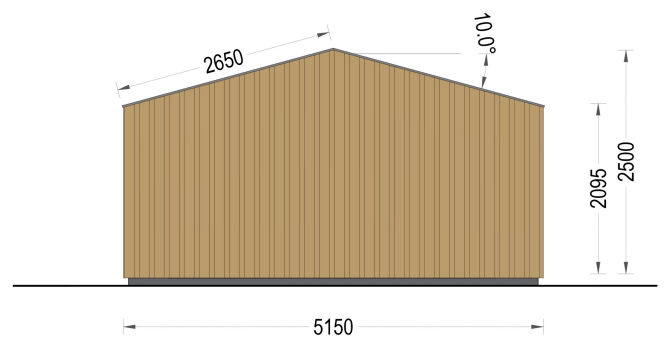

PREMIUM GARTENHAUS

TECHNISCHE DATEN