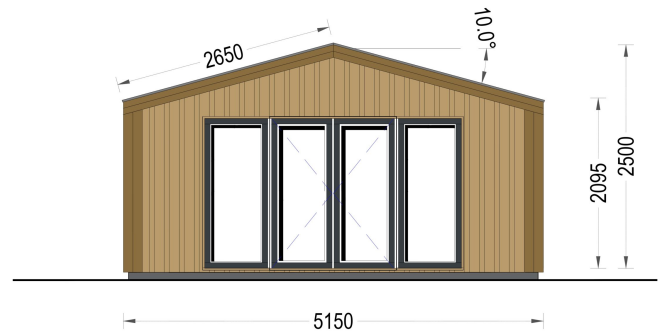

TECHNISCHE DATEN