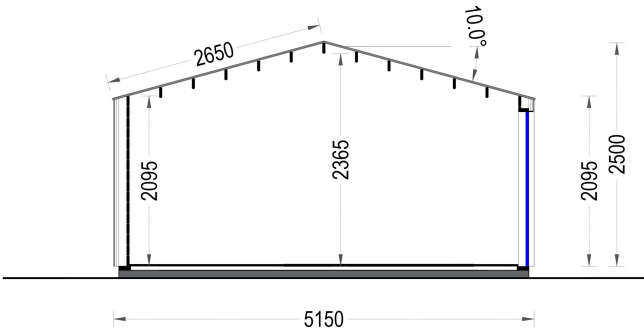

PREMIUM GARTENHAUS

TECHNISCHE DATEN