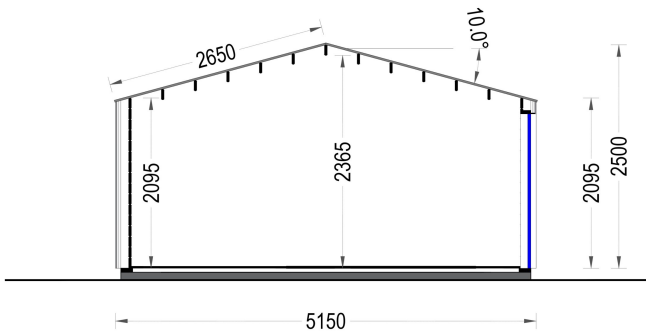

TECHNISCHE DATEN