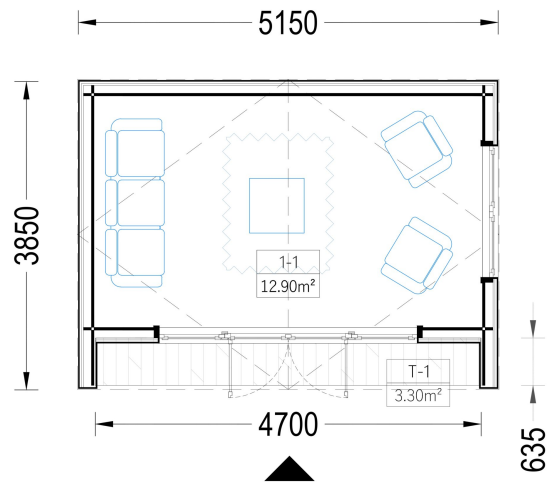

PREMIUM GARTENHAUS