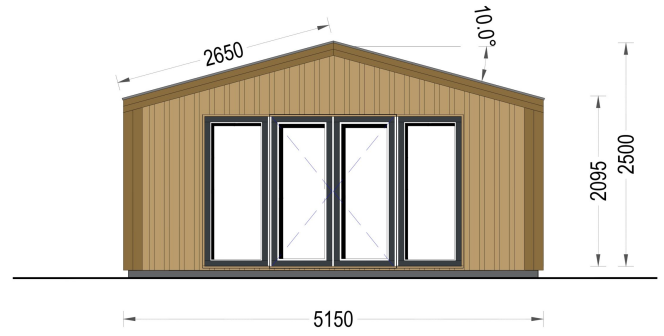

PREMIUM GARTENHAUS

TECHNISCHE DATEN