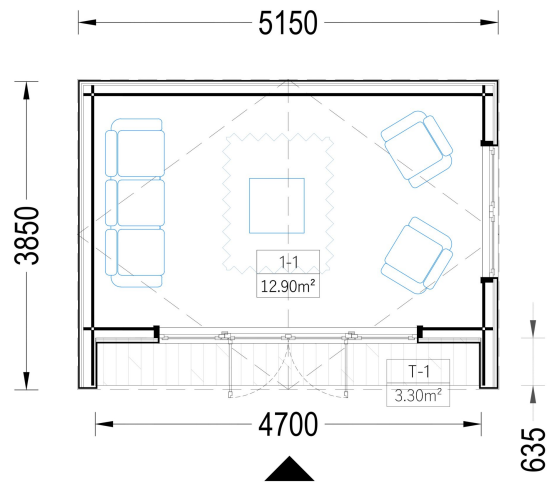

PREMIUM GARTENHAUS