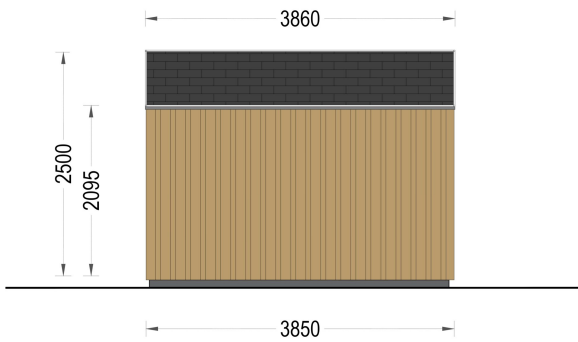

TECHNISCHE DATEN