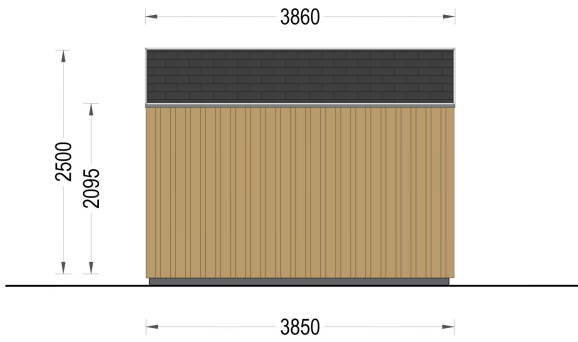

PREMIUM GARTENHAUS

TECHNISCHE DATEN