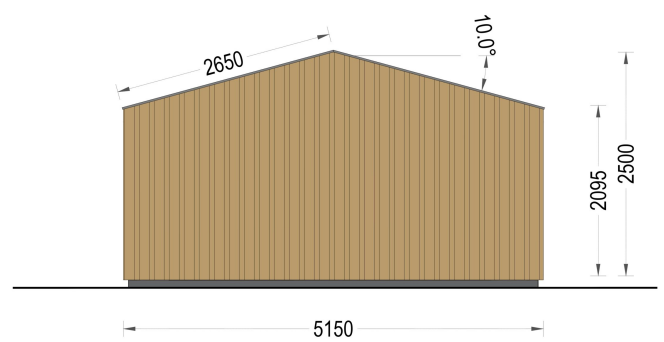

TECHNISCHE DATEN