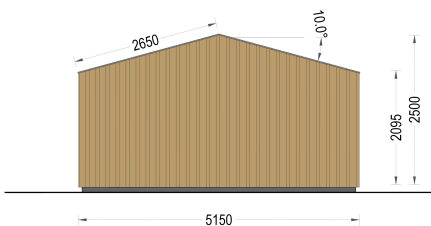

GALERIEBILDER

BESCHREIBUNG

WILLKOMMEN ZUM PREMIUM GARTENHAUS ELSA

eine perfekte Kombination aus Funktionalität und Ästhetik, die Ihren Garten in eine Oase der Entspannung verwandelt. Mit einer Größe von 5x4 Metern und einer großzügigen Fläche von 20 m² bietet dieses exklusive Gartenhaus viel Raum für Ihre individuellen Bedürfnisse.