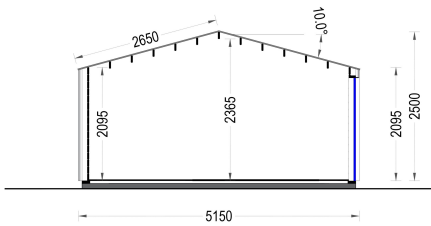

GALERIEBILDER

BESCHREIBUNG

WILLKOMMEN ZUM PREMIUM GARTENHAUS ELSA

eine perfekte Kombination aus Funktionalität und Ästhetik, die Ihren Garten in eine Oase der Entspannung verwandelt. Mit einer Größe von 5x4 Metern und einer großzügigen Fläche von 20 m² bietet dieses exklusive Gartenhaus viel Raum für Ihre individuellen Bedürfnisse.