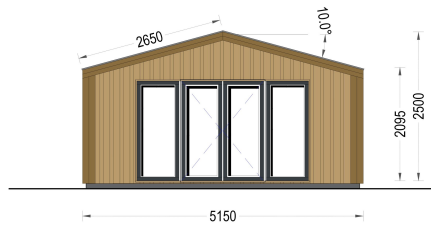

GALERIEBILDER

BESCHREIBUNG

WILLKOMMEN ZUM PREMIUM GARTENHAUS ELSA

eine perfekte Kombination aus Funktionalität und Ästhetik, die Ihren Garten in eine Oase der Entspannung verwandelt. Mit einer Größe von 5x4 Metern und einer großzügigen Fläche von 20 m² bietet dieses exklusive Gartenhaus viel Raum für Ihre individuellen Bedürfnisse.