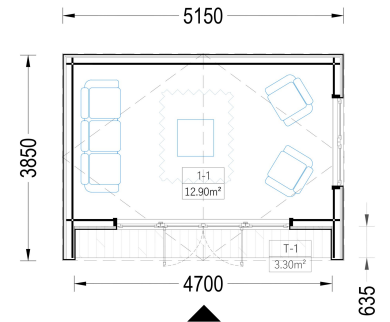

GALERIEBILDER

BESCHREIBUNG

WILLKOMMEN ZUM PREMIUM GARTENHAUS ELSA

eine perfekte Kombination aus Funktionalität und Ästhetik, die Ihren Garten in eine Oase der Entspannung verwandelt. Mit einer Größe von 5x4 Metern und einer großzügigen Fläche von 20 m² bietet dieses exklusive Gartenhaus viel Raum für Ihre individuellen Bedürfnisse.