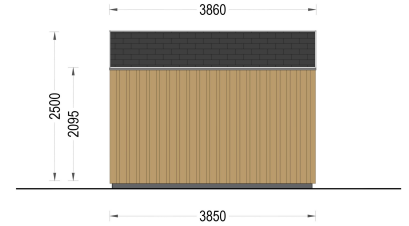

GALERIEBILDER

BESCHREIBUNG

WILLKOMMEN ZUM PREMIUM GARTENHAUS ELSA

eine perfekte Kombination aus Funktionalität und Ästhetik, die Ihren Garten in eine Oase der Entspannung verwandelt. Mit einer Größe von 5x4 Metern und einer großzügigen Fläche von 20 m² bietet dieses exklusive Gartenhaus viel Raum für Ihre individuellen Bedürfnisse.