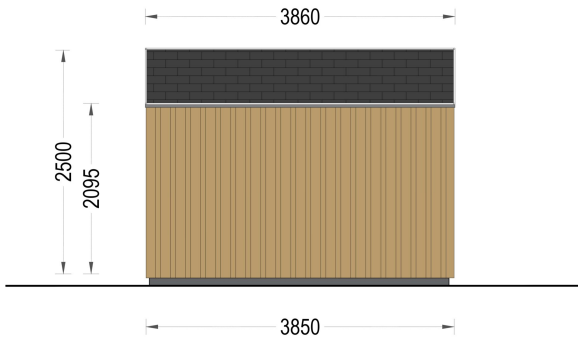

TECHNISCHE DATEN