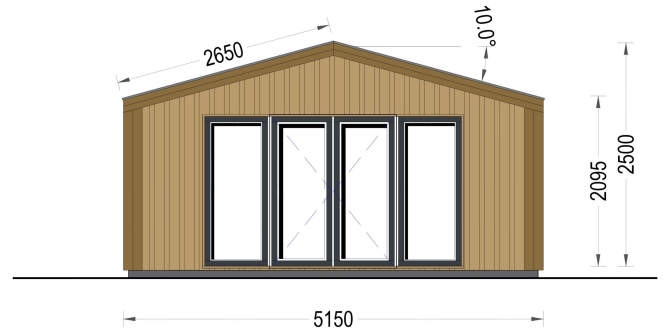

TECHNISCHE DATEN