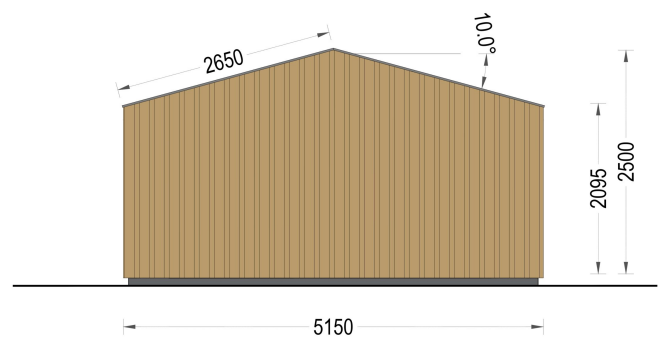

TECHNISCHE DATEN