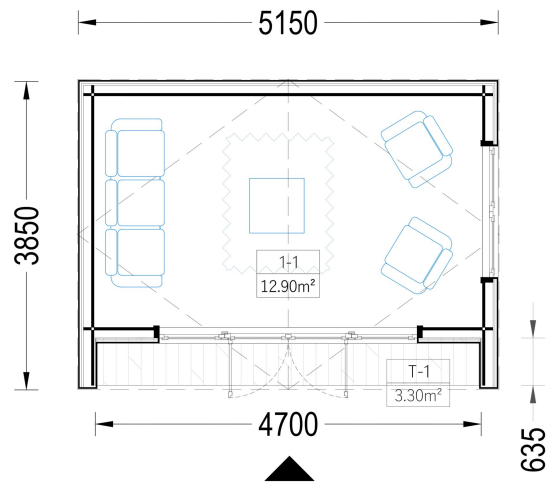

PREMIUM GARTENHAUS