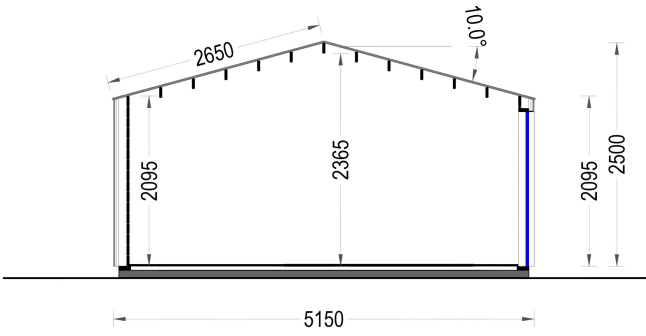

TECHNISCHE DATEN