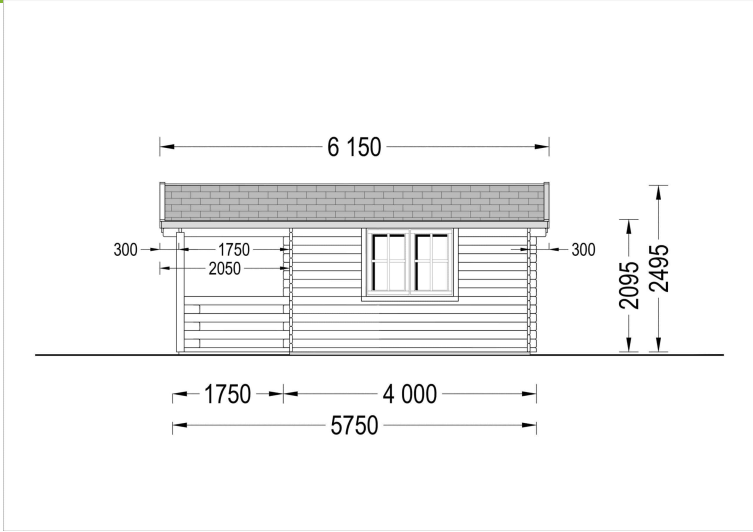

VARIATIONEN

Bild	Artikelnummer	Stock	Status	Beschreibung	Wandstärke	Preis
	AV045				44 mm	€ 5868,00
	AV045				66 mm	€ 6999,00