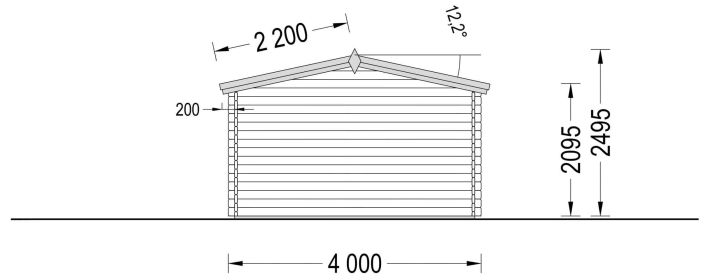

BESCHREIBUNG

Gartenhaus aus Holz SABINE , 4x5.75 m, 16 m² + 7 m² Terrasse: Ein Ort der Entspannung und Eleganz

Willkommen im Gartenhaus SABINE – einem Ort, an dem Komfort, Entspannung und Familienzeit auf stilvolle Weise vereint werden. Dieses Modell aus hochwertigem Holz bietet nicht nur funktionale Raffinessen, sondern auch eine ästhetische Bereicherung für Ihren Garten.

SABINE - Klassische Schönheit für Ihren Garten:

Sabine vereint Kompaktheit, Robustheit und Stil auf harmonische Weise. Dieser Gartenhaus-Schuppen bietet nicht nur viel Platz zum Wohlfühlen, sondern setzt auch ästhetische Akzente in Ihrem Garten. Der kompakte und dennoch robuste Aufbau macht SABINE zur idealen Wahl für alle, die nach einer klassischen Schönheit aus Holz suchen.

PREMIUM GARTENHAUS

VARIATIONEN

Bild	Artikelnummer	Stock	Status	Beschreibung	Wandstärke	Preis
	AV045				44 mm	€ 5868,00
	AV045				66 mm	€ 6999,00

Bild	Artikelnummer	Stock Status	Beschreibung	Wandstärke	Preis
	AV045			34 mm	€ 4680,00

TECHNISCHE DATEN

Maße 5750 x 4000 cm

ANMERKUNGEN
