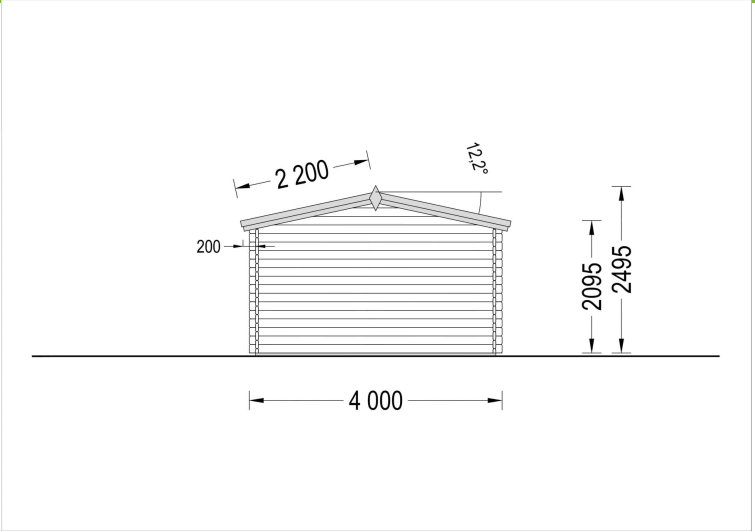

VARIATIONEN

Bild	Artikelnummer	Stock	Status	Beschreibung	Wandstärke	Preis
	AV045				44 mm	€ 5868,00
	AV045				66 mm	€ 6999,00