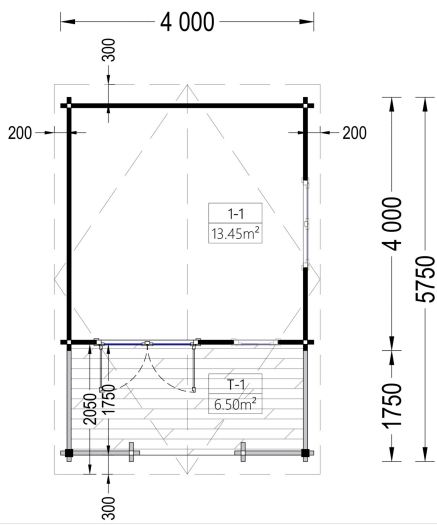

BESCHREIBUNG

Gartenhaus aus Holz SABINE , 4x5.75 m, 16 m² + 7 m² Terrasse: Ein Ort der Entspannung und Eleganz

Willkommen im Gartenhaus SABINE – einem Ort, an dem Komfort, Entspannung und Familienzeit auf stilvolle Weise vereint werden. Dieses Modell aus hochwertigem Holz bietet nicht nur funktionale Raffinessen, sondern auch eine ästhetische Bereicherung für Ihren Garten.

PREMIUM GARTENHAUS

VARIATIONEN

Bild	Artikelnummer	Stock	Status	Beschreibung	Wandstärke	Preis
	AV045				44 mm	€ 5868,00
	AV045				66 mm	€ 6999,00

Bild	Artikelnummer	Stock Status	Beschreibung	Wandstärke	Preis
	AV045			34 mm	€ 4680,00

TECHNISCHE DATEN

Maße 5750 x 4000 cm

ANMERKUNGEN
