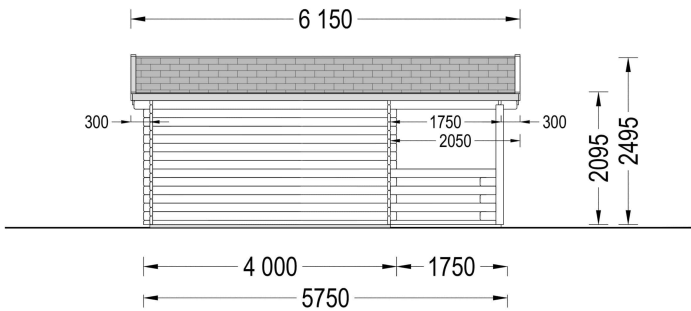

BESCHREIBUNG

Gartenhaus aus Holz SABINE , 4x5.75 m, 16 m² + 7 m² Terrasse: Ein Ort der Entspannung und Eleganz

Willkommen im Gartenhaus SABINE – einem Ort, an dem Komfort, Entspannung und Familienzeit auf stilvolle Weise vereint werden. Dieses Modell aus hochwertigem Holz bietet nicht nur funktionale Raffinessen, sondern auch eine ästhetische Bereicherung für Ihren Garten.

SABINE - Klassische Schönheit für Ihren Garten:

Sabine vereint Kompaktheit, Robustheit und Stil auf harmonische Weise. Dieser Gartenhaus-Schuppen bietet nicht nur viel Platz zum Wohlfühlen, sondern setzt auch ästhetische Akzente in Ihrem Garten. Der kompakte und dennoch robuste Aufbau macht SABINE zur idealen Wahl für alle, die nach einer klassischen Schönheit aus Holz suchen.

PREMIUM GARTENHAUS

VARIATIONEN

Bild	Artikelnummer	Stock	Status	Beschreibung	Wandstärke	Preis
	AV045				44 mm	€ 5868,00
	AV045				66 mm	€ 6999,00

Bild	Artikelnummer	Stock Status	Beschreibung	Wandstärke	Preis
	AV045			34 mm	€ 4680,00

TECHNISCHE DATEN

Maße 5750 x 4000 cm

ANMERKUNGEN
