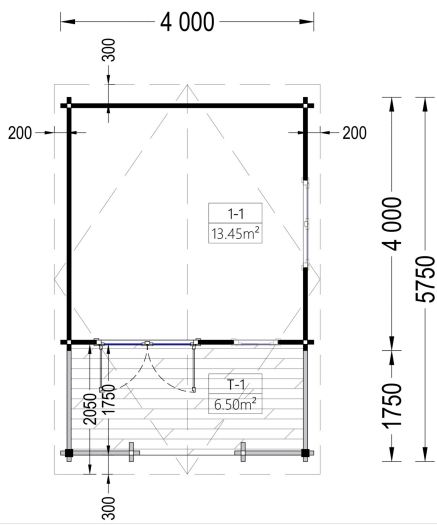

BESCHREIBUNG

Gartenhaus aus Holz SABINE , 4x5.75 m, 16 m² + 7 m² Terrasse: Ein Ort der Entspannung und Eleganz

Willkommen im Gartenhaus SABINE – einem Ort, an dem Komfort, Entspannung und Familienzeit auf stilvolle Weise vereint werden. Dieses Modell aus hochwertigem Holz bietet nicht nur funktionale Raffinessen, sondern auch eine ästhetische Bereicherung für Ihren Garten.

PREMIUM GARTENHAUS

VARIATIONEN

Bild	Artikelnummer	Stock	Status	Beschreibung	Wandstärke	Preis
	AV045				44 mm	€ 5868,00
	AV045				66 mm	€ 6999,00

Bild	Artikelnummer	Stock Status	Beschreibung	Wandstärke	Preis
	AV045			34 mm	€ 4680,00

TECHNISCHE DATEN

Maße

5750 x 4000 cm

ANMERKUNGEN
