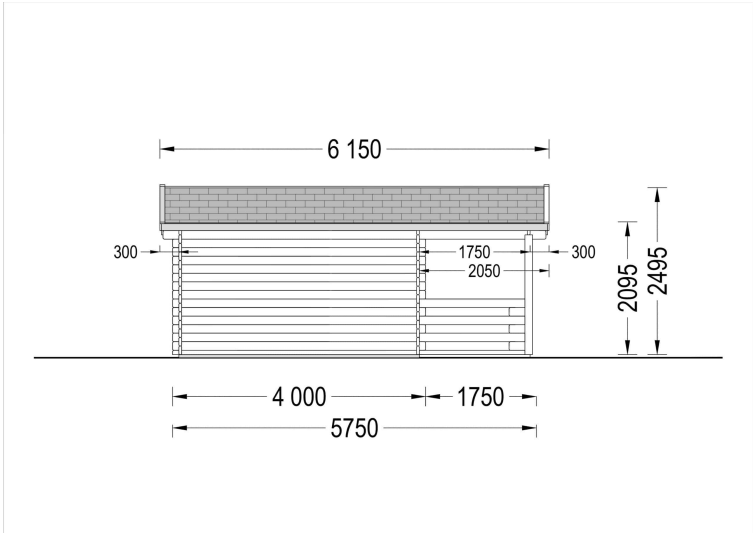

BESCHREIBUNG

Gartenhaus aus Holz SABINE , 4x5.75 m, 16 m² + 7 m² Terrasse: Ein Ort der Entspannung und Eleganz

Willkommen im Gartenhaus SABINE – einem Ort, an dem Komfort, Entspannung und Familienzeit auf stilvolle Weise vereint werden. Dieses Modell aus hochwertigem Holz bietet nicht nur funktionale Raffinessen, sondern auch eine ästhetische Bereicherung für Ihren Garten.

PREMIUM GARTENHAUS

VARIATIONEN

Bild	Artikelnummer	Stock	Status	Beschreibung	Wandstärke	Preis
	AV045				44 mm	€ 5868,00
	AV045				66 mm	€ 6999,00

Bild	Artikelnummer	Stock Status	Beschreibung	Wandstärke	Preis
	AV045			34 mm	€ 4680,00

TECHNISCHE DATEN

Maße

5750 x 4000 cm

ANMERKUNGEN
