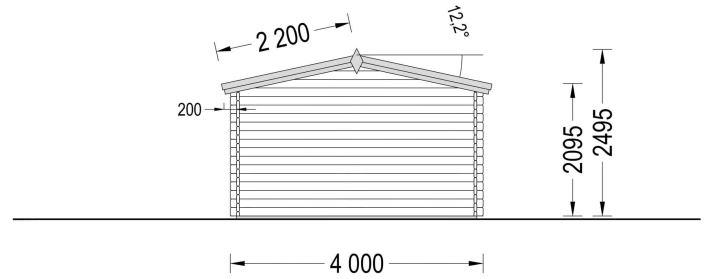

VARIATIONEN

Bild	Artikelnummer	Stock	Status	Beschreibung	Wandstärke	Preis
	AV045				44 mm	€ 5868,00
	AV045				66 mm	€ 6999,00