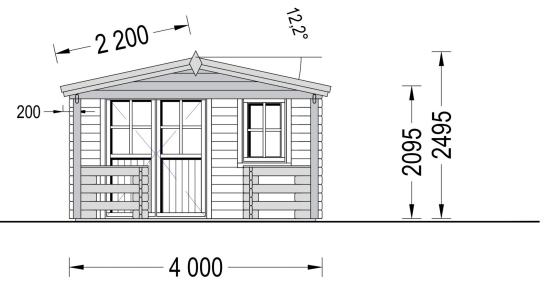

PREMIUM GARTENHAUS