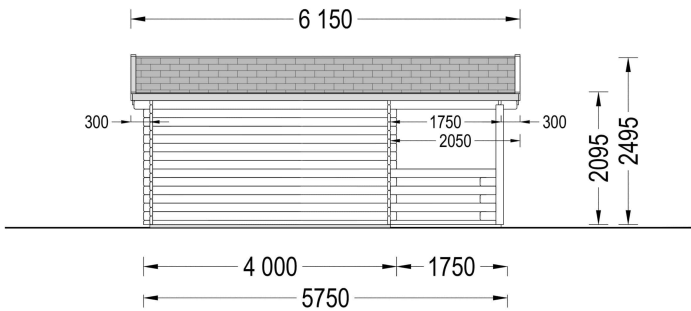

VARIATIONEN

Bild	Artikelnummer	Stock	Status	Beschreibung	Wandstärke	Preis
	AV045				44 mm	€ 5868,00
	AV045				66 mm	€ 6999,00