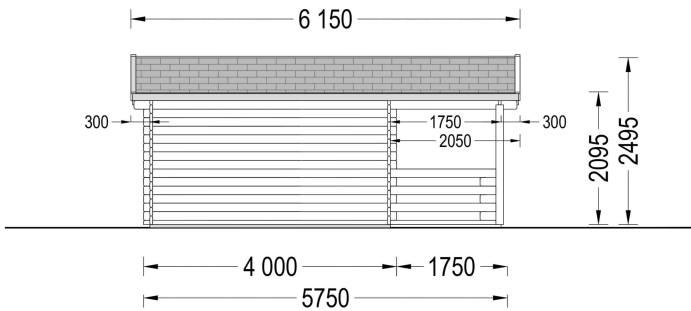

BESCHREIBUNG

Gartenhaus aus Holz SABINE , 4x5.75 m, 16 m² + 7 m² Terrasse: Ein Ort der Entspannung und Eleganz

Willkommen im Gartenhaus SABINE – einem Ort, an dem Komfort, Entspannung und Familienzeit auf stilvolle Weise vereint werden. Dieses Modell aus hochwertigem Holz bietet nicht nur funktionale Raffinessen, sondern auch eine ästhetische Bereicherung für Ihren Garten.

PREMIUM GARTENHAUS

PREMIUM GARTENHAUS

VARIATIONEN

Bild	Artikelnummer	Stock Status	Beschreibung	Wandstärke	Preis
	AV045			44 mm	€ 5868,00
	AV045			66 mm	€ 6999,00

Bild	Artikelnummer	Stock Status	Beschreibung	Wandstärke	Preis
	AV045			34 mm	€ 4680,00

TECHNISCHE DATEN

Maße	5750,000 × 4000,000 cm
Grundfläche	16 m ²
Wandstärke	34 mm , 44 mm , 66 mm
Marke	Premium Gartenhaus
Raumanzahl	1
Dachform	Satteldach
Breite	400 cm
Tiefe	400 cm
Holzbehandlung	Unbehandelt
Verglasung	Doppelverglasung
Terrasse	mit Terrasse
Außenmaß	400 x 400 cm + 175 cm
Boden	19 - 20 mm Bodenbretter mit Nut-und-Feder-Verbindungen, Grundrahmen und Querstreben (Als Zubehör erhältlich)
Fenstermaße:	1* 138 cm x 105 cm , 1* 70 cm x 105 cm
Türmaße	1 * 161 cm x 192 cm (Eingang)
Dachfläche	29 m ²
Dachwinkel	12,2°
Grundform	Rechteckig
Firsthöhe	250 cm
Seitenhöhe der Wände	209 cm
Haus Typ	Klassisch
Innenmaß	367 x 367 cm
Fläche	4×5
Spiegelverkehrter Aufbau	Ja