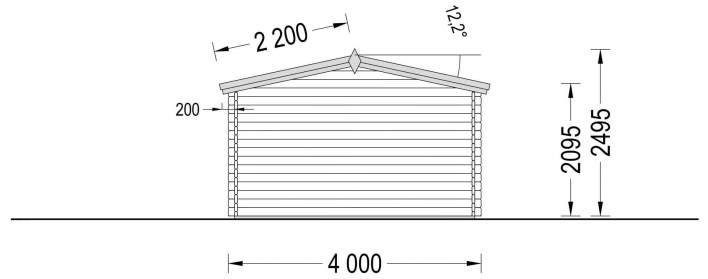

BESCHREIBUNG

Gartenhaus aus Holz SABINE , 4x5.75 m, 16 m² + 7 m² Terrasse: Ein Ort der Entspannung und Eleganz

Willkommen im Gartenhaus SABINE – einem Ort, an dem Komfort, Entspannung und Familienzeit auf stilvolle Weise vereint werden. Dieses Modell aus hochwertigem Holz bietet nicht nur funktionale Raffinessen, sondern auch eine ästhetische Bereicherung für Ihren Garten.

PREMIUM GARTENHAUS

PREMIUM GARTENHAUS

VARIATIONEN

Bild	Artikelnummer	Stock Status	Beschreibung	Wandstärke	Preis
	AV045			44 mm	€ 5868,00
	AV045			66 mm	€ 6999,00

Bild	Artikelnummer	Stock Status	Beschreibung	Wandstärke	Preis
	AV045			34 mm	€ 4680,00

TECHNISCHE DATEN

Maße	5750,000 × 4000,000 cm
Grundfläche	16 m ²
Wandstärke	34 mm , 44 mm , 66 mm
Marke	Premium Gartenhaus
Raumanzahl	1
Dachform	Satteldach
Breite	400 cm
Tiefe	400 cm
Holzbehandlung	Unbehandelt
Verglasung	Doppelverglasung
Terrasse	mit Terrasse
Außenmaß	400 x 400 cm + 175 cm
Boden	19 - 20 mm Bodenbretter mit Nut-und-Feder-Verbindungen, Grundrahmen und Querstreben (Als Zubehör erhältlich)
Fenstermaße:	1* 138 cm x 105 cm , 1* 70 cm x 105 cm
Türmaße	1 * 161 cm x 192 cm (Eingang)
Dachfläche	29 m ²
Dachwinkel	12,2°
Grundform	Rechteckig
Firsthöhe	250 cm
Seitenhöhe der Wände	209 cm
Haus Typ	Klassisch
Innenmaß	367 x 367 cm
Fläche	4×5
Spiegelverkehrter Aufbau	Ja