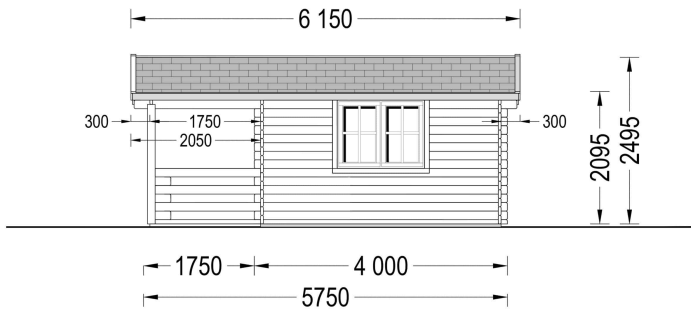

GARTENHAUS AUS HOLZ SABINE, 4X5.75 M, 16 M² + 7 M² TERRASSE

€ 4680,00 - € 6999,00

Das Gartenhaus Sabine vereint Kompaktheit, Robustheit und Stil auf harmonische Weise. Dieser Gartenhaus-Schuppen bietet nicht nur viel Platz zum Wohlfühlen, sondern setzt auch ästhetische Akzente in Ihrem Garten. Der kompakte und dennoch robuste Aufbau macht SABINE zur idealen Wahl für alle, die nach einer klassischen Schönheit aus Holz suchen.

BESCHREIBUNG

Gartenhaus aus Holz SABINE , 4x5.75 m, 16 m² + 7 m² Terrasse: Ein Ort der Entspannung und Eleganz

Willkommen im Gartenhaus SABINE – einem Ort, an dem Komfort, Entspannung und Familienzeit auf stilvolle Weise vereint werden. Dieses Modell aus hochwertigem Holz bietet nicht nur funktionale Raffinessen, sondern auch eine ästhetische Bereicherung für Ihren Garten.

PREMIUM GARTENHAUS

PREMIUM GARTENHAUS

VARIATIONEN

Bild	Artikelnummer	Stock Status	Beschreibung	Wandstärke	Preis
	AV045			44 mm	€ 5868,00
	AV045			66 mm	€ 6999,00

Bild	Artikelnummer	Stock Status	Beschreibung	Wandstärke	Preis
	AV045			34 mm	€ 4680,00

TECHNISCHE DATEN

Maße	5750,000 × 4000,000 cm
Grundfläche	16 m ²
Wandstärke	34 mm , 44 mm , 66 mm
Marke	Premium Gartenhaus
Raumanzahl	1
Dachform	Satteldach
Breite	400 cm
Tiefe	400 cm
Holzbehandlung	Unbehandelt
Verglasung	Doppelverglasung
Terrasse	mit Terrasse
Außenmaß	400 x 400 cm + 175 cm
Boden	19 - 20 mm Bodenbretter mit Nut-und-Feder-Verbindungen, Grundrahmen und Querstreben (Als Zubehör erhältlich)
Fenstermaße:	1* 138 cm x 105 cm , 1* 70 cm x 105 cm
Türmaße	1 * 161 cm x 192 cm (Eingang)
Dachfläche	29 m ²
Dachwinkel	12,2°
Grundform	Rechteckig
Firsthöhe	250 cm
Seitenhöhe der Wände	209 cm
Haus Typ	Klassisch
Innenmaß	367 x 367 cm
Fläche	4×5
Spiegelverkehrter Aufbau	Ja