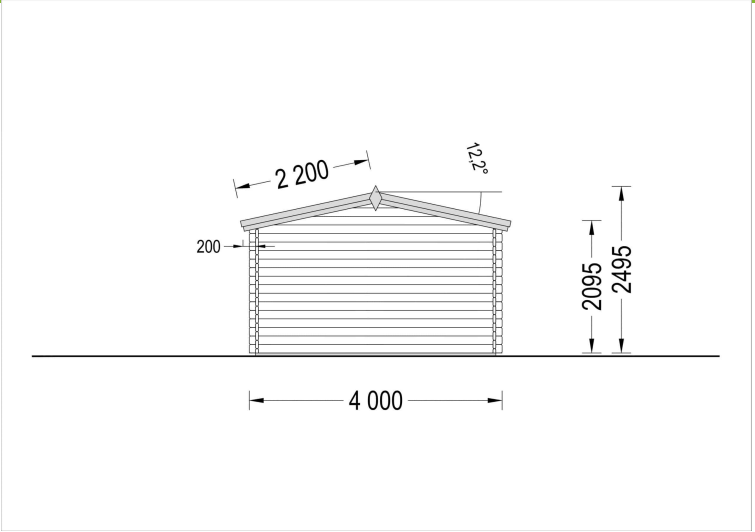

**GARTENHAUS AUS HOLZ SABINE, 4X5.75 M, 16 M<sup>2</sup> + 7 M<sup>2</sup> TERRASSE**

**€ 4680,00 - € 6999,00**

Das Gartenhaus Sabine vereint Kompaktheit, Robustheit und Stil auf harmonische Weise. Dieser Gartenhaus-Schuppen bietet nicht nur viel Platz zum Wohlfühlen, sondern setzt auch ästhetische Akzente in Ihrem Garten. Der kompakte und dennoch robuste Aufbau macht SABINE zur idealen Wahl für alle, die nach einer klassischen Schönheit aus Holz suchen.

### **Gartenhaus aus Holz SABINE , 4x5.75 m, 16 m<sup>2</sup> + 7 m<sup>2</sup> Terrasse: Ein Ort der Entspannung und Eleganz**

Willkommen im Gartenhaus SABINE – einem Ort, an dem Komfort, Entspannung und Familienzeit auf stilvolle Weise vereint werden. Dieses Modell aus hochwertigem Holz bietet nicht nur funktionale Raffinessen, sondern auch eine ästhetische Bereicherung für Ihren Garten.

# PREMIUM GARTENHAUS

**VARIATIONEN**

Bild	Artikelnummer	Stock	Status	Beschreibung	Wandstärke	Preis
	AV045				44 mm	€ 5868,00
	AV045				66 mm	€ 6999,00

Bild	Artikelnummer	Stock Status	Beschreibung	Wandstärke	Preis
	AV045			34 mm	€ 4680,00

## **TECHNISCHE DATEN**

**Maße**

5750 x 4000 cm