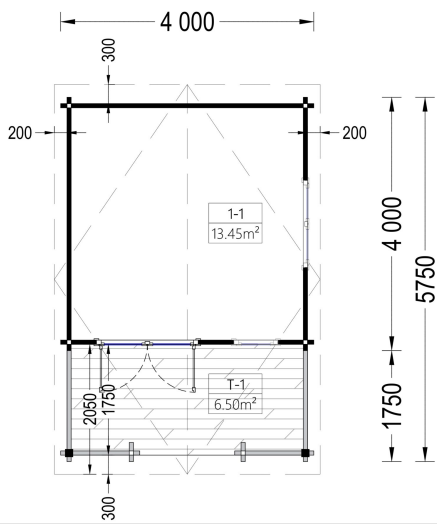

### **Gartenhaus aus Holz SABINE , 4x5.75 m, 16 m<sup>2</sup> + 7 m<sup>2</sup> Terrasse: Ein Ort der Entspannung und Eleganz**

Willkommen im Gartenhaus SABINE – einem Ort, an dem Komfort, Entspannung und Familienzeit auf stilvolle Weise vereint werden. Dieses Modell aus hochwertigem Holz bietet nicht nur funktionale Raffinessen, sondern auch eine ästhetische Bereicherung für Ihren Garten.

# PREMIUM GARTENHAUS

**VARIATIONEN**

Bild	Artikelnummer	Stock	Status	Beschreibung	Wandstärke	Preis
	AV045				44 mm	€ 5868,00
	AV045				66 mm	€ 6999,00

Bild	Artikelnummer	Stock Status	Beschreibung	Wandstärke	Preis
	AV045			34 mm	€ 4680,00

## **TECHNISCHE DATEN**

**Maße**

5750 x 4000 cm