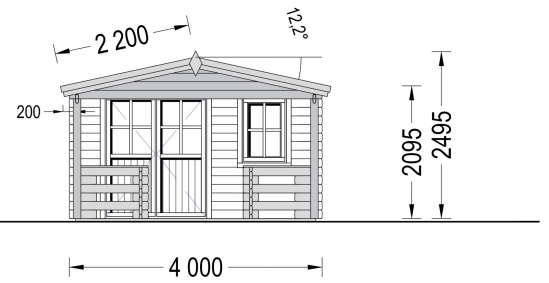

PREMIUM GARTENHAUS