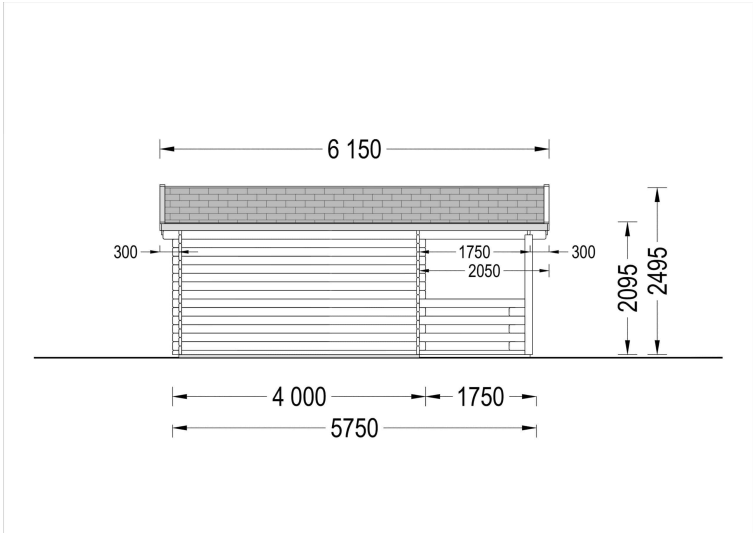

# PREMIUM GARTENHAUS

**VARIATIONEN**

Bild	Artikelnummer	Stock	Status	Beschreibung	Wandstärke	Preis
	AV045				44 mm	€ 5868,00
	AV045				66 mm	€ 6999,00

Bild	Artikelnummer	Stock Status	Beschreibung	Wandstärke	Preis
	AV045			34 mm	€ 4680,00

## **TECHNISCHE DATEN**

**Maße**

5750 x 4000 cm