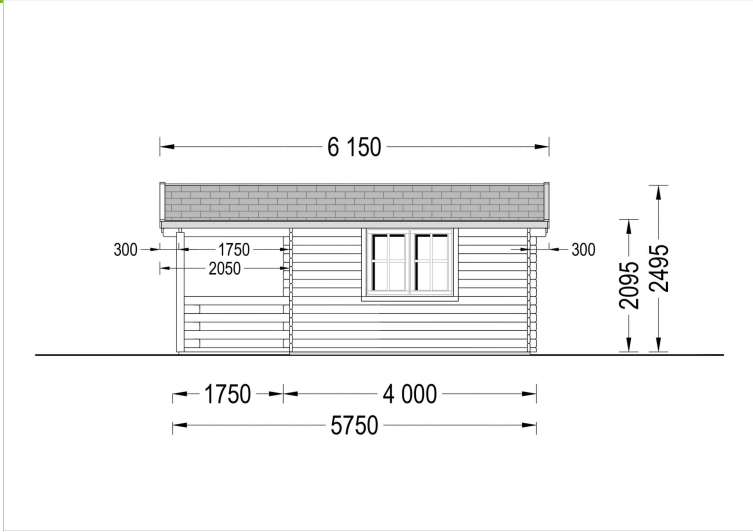

**GARTENHAUS AUS HOLZ SABINE, 4X5.75 M, 16 M<sup>2</sup> + 7 M<sup>2</sup> TERRASSE**

**€ 4680,00 - € 6999,00**

Das Gartenhaus Sabine vereint Kompaktheit, Robustheit und Stil auf harmonische Weise. Dieser Gartenhaus-Schuppen bietet nicht nur viel Platz zum Wohlfühlen, sondern setzt auch ästhetische Akzente in Ihrem Garten. Der kompakte und dennoch robuste Aufbau macht SABINE zur idealen Wahl für alle, die nach einer klassischen Schönheit aus Holz suchen.

### **Gartenhaus aus Holz SABINE , 4x5.75 m, 16 m<sup>2</sup> + 7 m<sup>2</sup> Terrasse: Ein Ort der Entspannung und Eleganz**

Willkommen im Gartenhaus SABINE – einem Ort, an dem Komfort, Entspannung und Familienzeit auf stilvolle Weise vereint werden. Dieses Modell aus hochwertigem Holz bietet nicht nur funktionale Raffinessen, sondern auch eine ästhetische Bereicherung für Ihren Garten.

# PREMIUM GARTENHAUS

**VARIATIONEN**

Bild	Artikelnummer	Stock	Status	Beschreibung	Wandstärke	Preis
	AV045				44 mm	€ 5868,00
	AV045				66 mm	€ 6999,00

Bild	Artikelnummer	Stock Status	Beschreibung	Wandstärke	Preis
	AV045			34 mm	€ 4680,00

## **TECHNISCHE DATEN**

**Maße**

5750 x 4000 cm