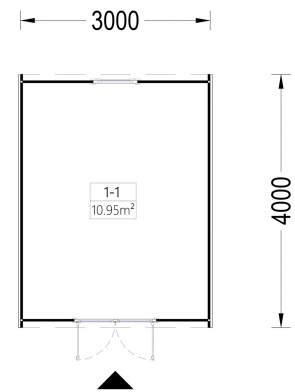

PREMIUM GARTENHAUS