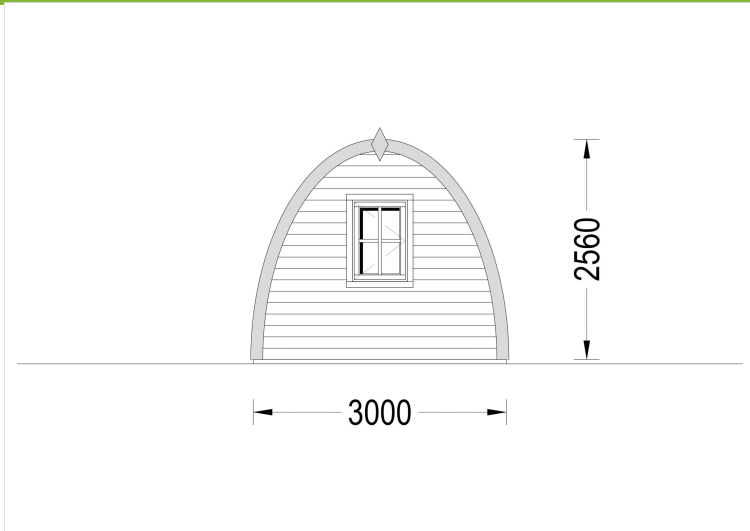

VARIATIONEN

Bild	Artikelnummer	Stock	Status	Beschreibung	Wandstärke	Preis
	AV113A				28 mm	€ 3100,00
	AV2227				44 mm	€ 4850,00