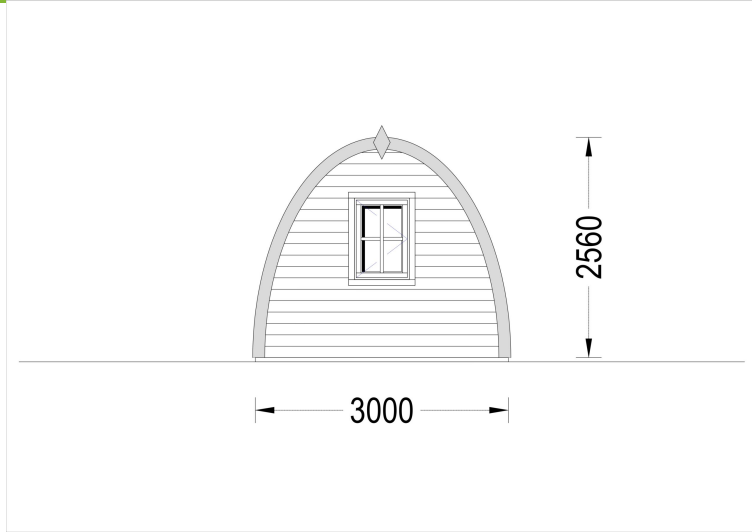

VARIATIONEN

Bild	Artikelnummer	Stock	Status	Beschreibung	Wandstärke	Preis
	AV113A				28 mm	€ 3100,00
	AV2227				44 mm	€ 4850,00