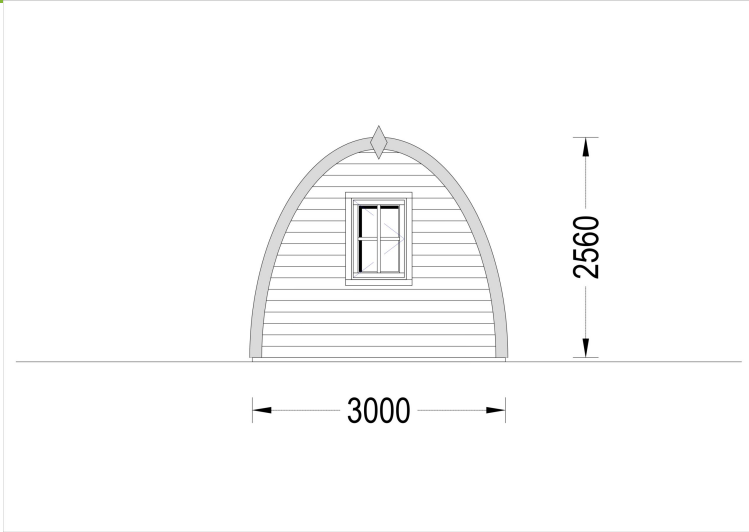

VARIATIONEN

Bild	Artikelnummer	Stock	Status	Beschreibung	Wandstärke	Preis
	AV113A				28 mm	€ 3100,00
	AV2227				44 mm	€ 4850,00