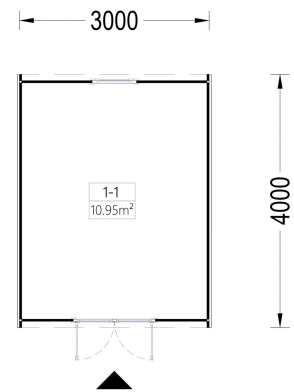

PREMIUM GARTENHAUS