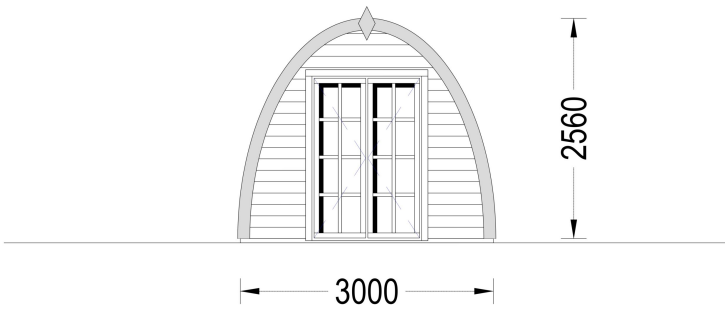

PREMIUM GARTENHAUS