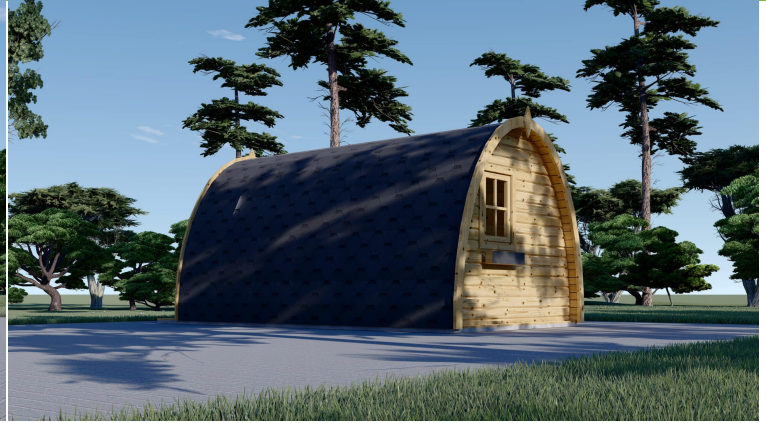

PREMIUM GARTENHAUS