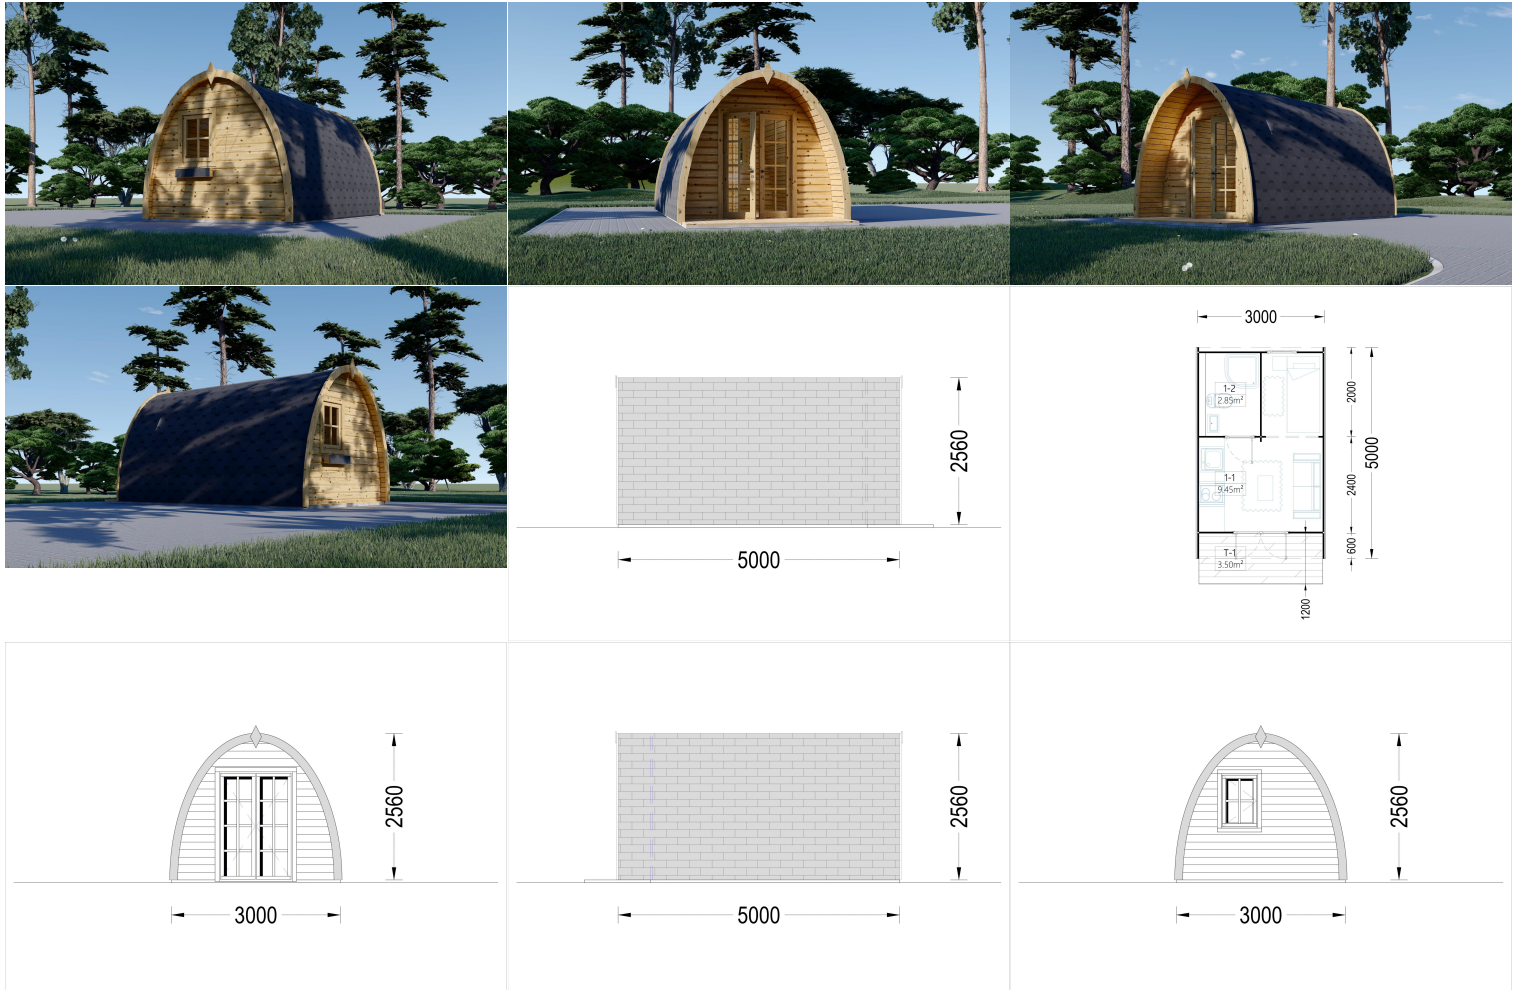

GARTENHAUS BRITA 3X5 M, 15 M²

€ 4044,00 - € 6564,00

Das Gartenhaus BRITA könnte eine ideale Lösung für die Schaffung einer schicken Entspannungs- und Abenteuerecke im Garten sein. Seine Vielseitigkeit ermöglicht es, den Raum für verschiedene Zwecke zu nutzen, sei es für persönliche Entspannung, als Gästezimmer, für Camping- oder Glamping-Aktivitäten oder sogar als Lagerfläche.

Kategorien: [Gartenhäuser](#)

VARIATIONEN

Artikelnummer	Wandstärke	Preis
AV354	28 mm	€ 4044,00
AV2228	44 mm	€ 6564,00

GALERIEBILDER

BESCHREIBUNG

Das Premium Gartenhaus BRETA (28 oder 44mm) mit einer Grundfläche von 15 m² scheint eine vielseitige und ansprechende Option zu sein. Hier sind einige der Merkmale und Highlights des Modells:

- **Vielseitiger Raum:**

- Das Gartenhaus BRETA erfüllt zahlreiche Zwecke, von einem einzigartigen Gästezimmer über einen Camping-Platz im Garten bis hin zu einer praktischen Lagerfläche. Die Vielseitigkeit des Raums ermöglicht verschiedene Nutzungsmöglichkeiten.
- **Runde Form für Originalität:**
 - Die runde Form des Hauses verleiht ihm eine originelle und auffällige Ästhetik. Dies könnte dem Garten eine besondere Note verleihen.
- **Verschiedene Größen verfügbar:**
 - Es gibt die Möglichkeit, aus mehreren Größen zu wählen, um die perfekte Größe für die individuellen Bedürfnisse zu finden. Das ermöglicht eine flexible Anpassung an den verfügbaren Platz.
- **Kompakte Terrasse:**
 - Das Gartenhaus verfügt über eine kompakte Terrasse, die sich als der perfekte Ort für entspannte Momente auf einem Liegestuhl eignet.
- **Separates Schlafzimmer und eigenes Bad:**
 - Es besteht die Möglichkeit, bei Bedarf ein separates Schlafzimmer einzurichten. Zudem bietet das Gartenhaus ein eigenes Bad, um den Komfort zu garantieren.