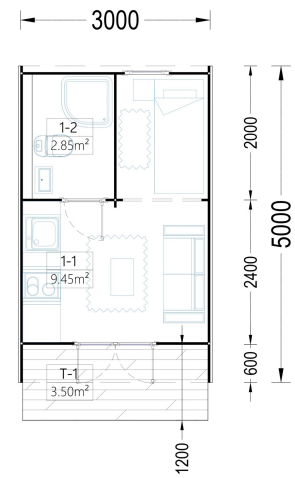

PREMIUM GARTENHAUS