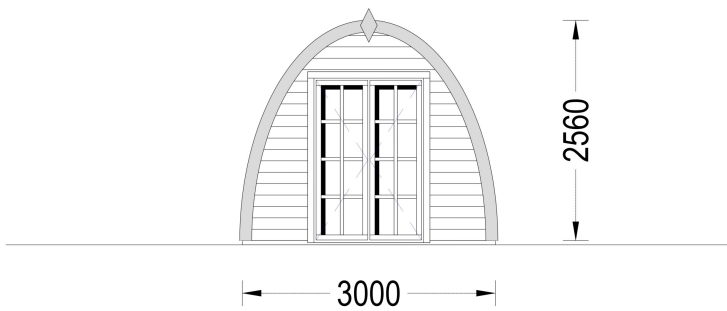

BESCHREIBUNG

Das Premium Gartenhaus BRETA (28 oder 44mm) mit einer Grundfläche von 15 m² scheint eine vielseitige und ansprechende Option zu sein. Hier sind einige der Merkmale und Highlights des Modells:

PREMIUM GARTENHAUS

VARIATIONEN

Bild	Artikelnummer	Stock	Status	Beschreibung	Wandstärke	Preis
	AV354				28 mm	€ 3850,00
	AV2228				44 mm	€ 6250,00

TECHNISCHE DATEN

SIE KÖNNEN AUCH MÖGEN...

[Villasub E-KV-15 SK](#)
[Schalungsbahn 20 m²](#)