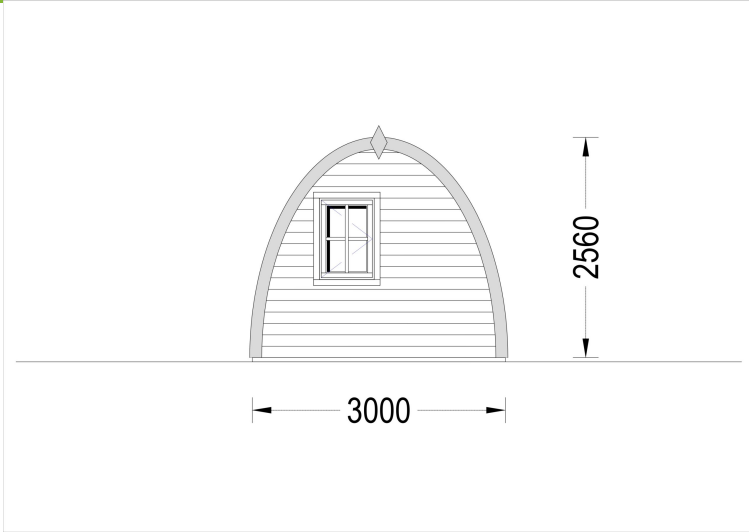

VARIATIONEN

Bild	Artikelnummer	Stock	Status	Beschreibung	Wandstärke	Preis
	AV354				28 mm	€ 3850,00
	AV2228				44 mm	€ 6250,00