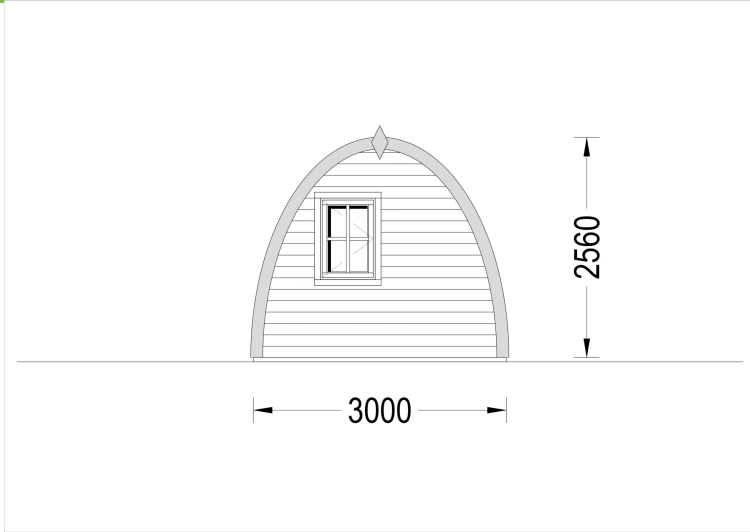

VARIATIONEN

Bild	Artikelnummer	Stock	Status	Beschreibung	Wandstärke	Preis
	AV354				28 mm	€ 3850,00
	AV2228				44 mm	€ 6250,00