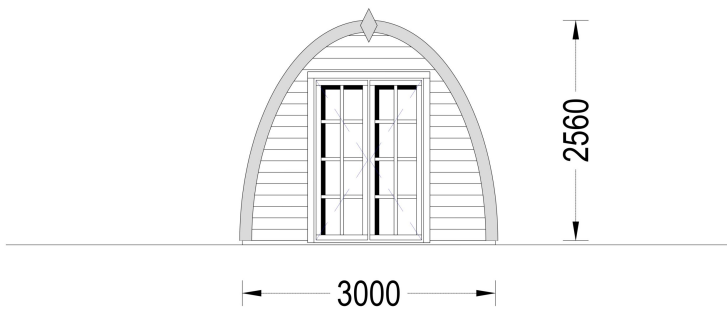

BESCHREIBUNG

Das Premium Gartenhaus BRETA (28 oder 44mm) mit einer Grundfläche von 15 m² scheint eine vielseitige und ansprechende Option zu sein. Hier sind einige der Merkmale und Highlights des Modells:

PREMIUM GARTENHAUS

VARIATIONEN

| Bild | Artikelnummer | Stock | Status | Beschreibung | Wandstärke | Preis |
|------------------------------------------------------------------------------------|---------------|-------|--------|--------------|------------|-----------|
|  | AV354 | | | | 28 mm | € 3850,00 |
|  | AV2228 | | | | 44 mm | € 6250,00 |

TECHNISCHE DATEN

| | |
|---------------------------------|--------------------------------------------------------------------------------------------------------------|
| Dachform | Walmdach |
| Marke | Premium Gartenhaus |
| Breite | 300 cm |
| Raumanzahl | 1 |
| Holzbehandlung | Unbehandelt |
| Tiefe | 300 cm |
| Verglasung | Doppelverglasung |
| Wandstärke | 28 mm , 44 mm |
| Grundfläche | 15 m ² |
| Fußboden | 19 - 20 mm Bodenbretter mit Nut-und-Feder-Verbindungen, Grundrahmen und Querstreben (als Zubehör erhältlich) |
| Außenmaß | 300 x 500 cm |
| Bauweise | Blockbohlen |
| Dachfläche | 33 m ² |
| Firsthöhe | 256 cm |
| Dachüberstand | 60 cm |
| Türmaße | 1* 130 cm x 172 cm (Lichtes Maß 117 cm x 165,5 cm); 1* 70 cm x 192 cm (Lichtes Maß 57 cm x 185,5 cm) |
| Dachaufbau | 18-20 mm Dachbretter |
| Fenstermaße: | 1* 70 cm x 105 cm (Lichtes Maß 57 cm x 92 cm) |
| Grundform | Rechteckig |
| Haus Typ | Modern |
| Herstellergarantie | 5 Jahre |
| Spiegelverkehrter Aufbau | Ja |
| Holzart Fenster/Türen | Kiefer |
| Fläche | 3x5 |