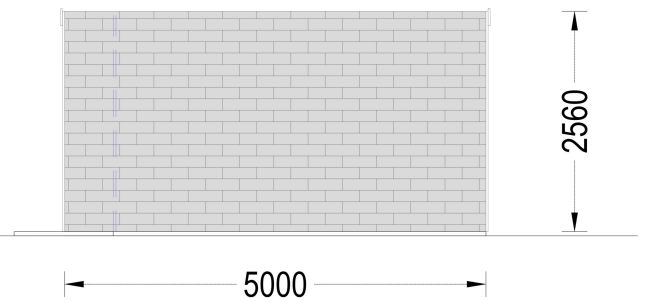

PREMIUM GARTENHAUS