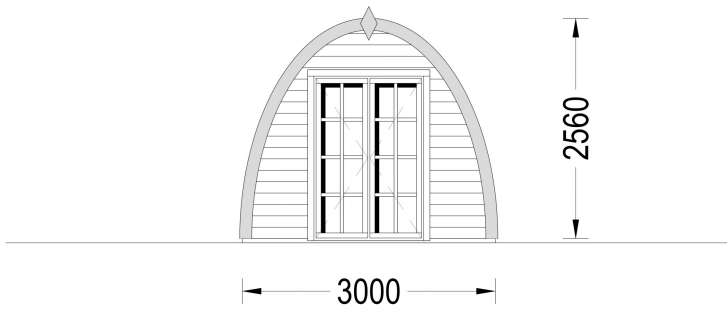

BESCHREIBUNG

Das Premium Gartenhaus BRETA (28 oder 44mm) mit einer Grundfläche von 15 m² scheint eine vielseitige und ansprechende Option zu sein. Hier sind einige der Merkmale und Highlights des Modells:

PREMIUM GARTENHAUS

VARIATIONEN

Bild	Artikelnummer	Stock	Status	Beschreibung	Wandstärke	Preis
	AV354				28 mm	€ 3850,00
	AV2228				44 mm	€ 6250,00

TECHNISCHE DATEN

Dachform	Walmdach
Marke	Premium Gartenhaus
Breite	300 cm
Raumanzahl	1
Holzbehandlung	Unbehandelt
Tiefe	300 cm
Verglasung	Doppelverglasung
Wandstärke	28 mm , 44 mm
Grundfläche	15 m ²
Fußboden	19 - 20 mm Bodenbretter mit Nut-und-Feder-Verbindungen, Grundrahmen und Querstreben (als Zubehör erhältlich)
Außenmaß	300 x 500 cm
Bauweise	Blockbohlen
Dachfläche	33 m ²
Firsthöhe	256 cm
Dachüberstand	60 cm
Türmaße	1* 130 cm x 172 cm (Lichtes Maß 117 cm x 165,5 cm); 1* 70 cm x 192 cm (Lichtes Maß 57 cm x 185,5 cm)
Dachaufbau	18-20 mm Dachbretter
Fenstermaße:	1* 70 cm x 105 cm (Lichtes Maß 57 cm x 92 cm)
Grundform	Rechteckig
Haus Typ	Modern
Herstellergarantie	5 Jahre
Spiegelverkehrter Aufbau	Ja
Holzart Fenster/Türen	Kiefer
Fläche	3x5