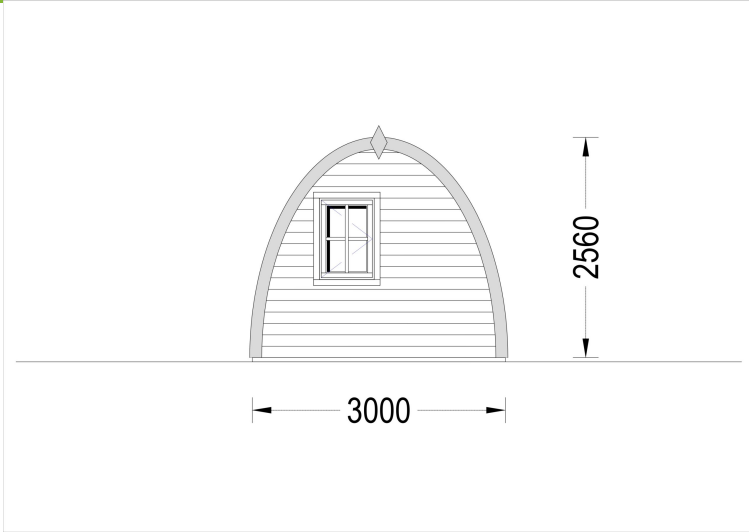

BESCHREIBUNG

Das Premium Gartenhaus BRETA (28 oder 44mm) mit einer Grundfläche von 15 m² scheint eine vielseitige und ansprechende Option zu sein. Hier sind einige der Merkmale und Highlights des Modells:

PREMIUM GARTENHAUS

VARIATIONEN

Bild	Artikelnummer	Stock	Status	Beschreibung	Wandstärke	Preis
	AV354				28 mm	€ 3850,00
	AV2228				44 mm	€ 6250,00

TECHNISCHE DATEN

Dachform	Walmdach
Marke	Premium Gartenhaus
Breite	300 cm
Raumanzahl	1
Holzbehandlung	Unbehandelt
Tiefe	300 cm
Verglasung	Doppelverglasung
Wandstärke	28 mm , 44 mm
Grundfläche	15 m ²
Fußboden	19 - 20 mm Bodenbretter mit Nut-und-Feder-Verbindungen, Grundrahmen und Querstreben (als Zubehör erhältlich)
Außenmaß	300 x 500 cm
Bauweise	Blockbohlen
Dachfläche	33 m ²
Firsthöhe	256 cm
Dachüberstand	60 cm
Türmaße	1* 130 cm x 172 cm (Lichtes Maß 117 cm x 165,5 cm); 1* 70 cm x 192 cm (Lichtes Maß 57 cm x 185,5 cm)
Dachaufbau	18-20 mm Dachbretter
Fenstermaße:	1* 70 cm x 105 cm (Lichtes Maß 57 cm x 92 cm)
Grundform	Rechteckig
Haus Typ	Modern
Herstellergarantie	5 Jahre
Spiegelverkehrter Aufbau	Ja
Holzart Fenster/Türen	Kiefer
Fläche	3x5