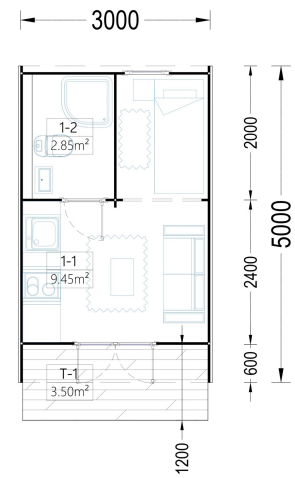

BESCHREIBUNG

Das Premium Gartenhaus BRETA (28 oder 44mm) mit einer Grundfläche von 15 m² scheint eine vielseitige und ansprechende Option zu sein. Hier sind einige der Merkmale und Highlights des Modells:

PREMIUM GARTENHAUS

VARIATIONEN

Bild	Artikelnummer	Stock	Status	Beschreibung	Wandstärke	Preis
	AV354				28 mm	€ 3850,00
	AV2228				44 mm	€ 6250,00

TECHNISCHE DATEN

Dachform	Walmdach
Marke	Premium Gartenhaus
Breite	300 cm
Raumanzahl	1
Holzbehandlung	Unbehandelt
Tiefe	300 cm
Verglasung	Doppelverglasung
Wandstärke	28 mm , 44 mm
Grundfläche	15 m ²
Fußboden	19 - 20 mm Bodenbretter mit Nut-und-Feder-Verbindungen, Grundrahmen und Querstreben (als Zubehör erhältlich)
Außenmaß	300 x 500 cm
Bauweise	Blockbohlen
Dachfläche	33 m ²
Firsthöhe	256 cm
Dachüberstand	60 cm
Türmaße	1* 130 cm x 172 cm (Lichtes Maß 117 cm x 165,5 cm); 1* 70 cm x 192 cm (Lichtes Maß 57 cm x 185,5 cm)
Dachaufbau	18-20 mm Dachbretter
Fenstermaße:	1* 70 cm x 105 cm (Lichtes Maß 57 cm x 92 cm)
Grundform	Rechteckig
Haus Typ	Modern
Herstellergarantie	5 Jahre
Spiegelverkehrter Aufbau	Ja
Holzart Fenster/Türen	Kiefer
Fläche	3x5