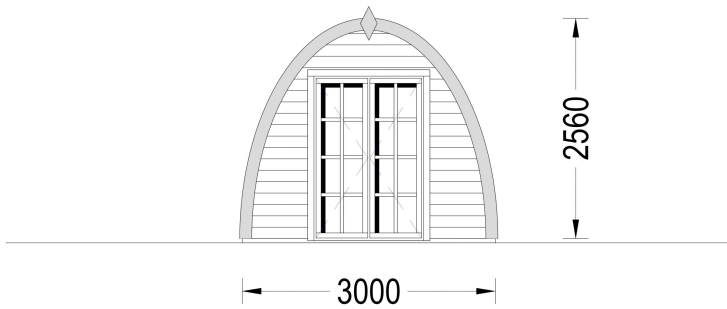

BESCHREIBUNG

Das Premium Gartenhaus BRETA mit einer Grundfläche von 18 m² scheint eine vielseitige und ansprechende Option zu sein.

Hier sind einige der Merkmale und Highlights des Modells:

- **Vielseitiger Raum:**
 - Das Gartenhaus BRETA erfüllt zahlreiche Zwecke, von einem einzigartigen Gästezimmer über einen Camping-Platz im Garten bis hin zu einer praktischen Lagerfläche. Die Vielseitigkeit des Raums ermöglicht verschiedene Nutzungsmöglichkeiten.
- **Runde Form für Originalität:**
 - Die runde Form des Hauses verleiht ihm eine originelle und auffällige Ästhetik. Dies könnte dem Garten eine besondere Note verleihen.
- **Verschiedene Größen verfügbar:**
 - Es gibt die Möglichkeit, aus mehreren Größen zu wählen, um die perfekte Größe für die individuellen Bedürfnisse zu finden. Das ermöglicht eine flexible Anpassung an den verfügbaren Platz.
- **Kompakte Terrasse:**
 - Das Gartenhaus verfügt über eine kompakte Terrasse, die sich als der perfekte Ort für entspannte Momente auf einem Liegestuhl eignet.
- **Separates Schlafzimmer und eigenes Bad:**
 - Es besteht die Möglichkeit, bei Bedarf ein separates Schlafzimmer einzurichten. Zudem bietet das Gartenhaus ein eigenes Bad, um den Komfort zu garantieren.

PREMIUM GARTENHAUS

VARIATIONEN

Bild	Artikelnummer	Stock	Status	Beschreibung	Wandstärke	Preis
	AV355				28 mm	€ 4550,00
	AV2229				44 mm	€ 6800,00

TECHNISCHE DATEN

SIE KÖNNEN AUCH MÖGEN...

[Villasub E-KV-15 SK](#)
[Schalungsbahn 20 m²](#)