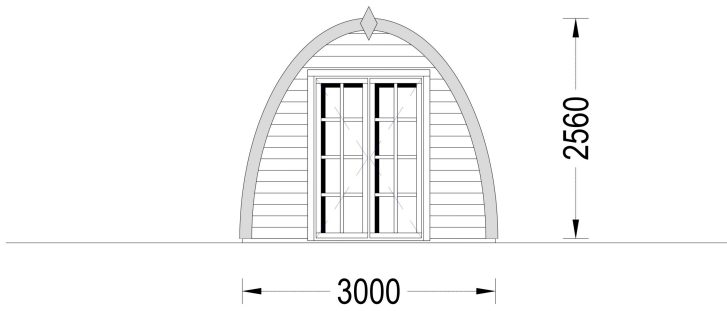

PREMIUM GARTENHAUS