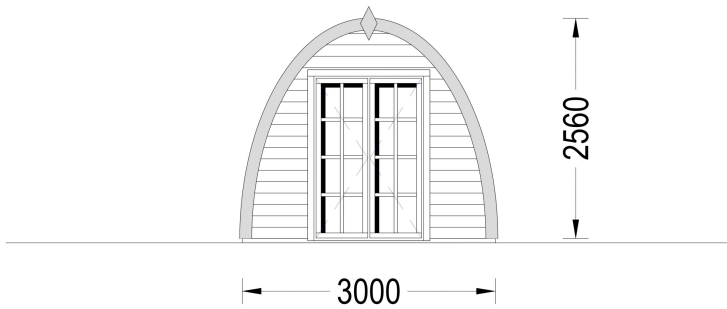

PREMIUM GARTENHAUS