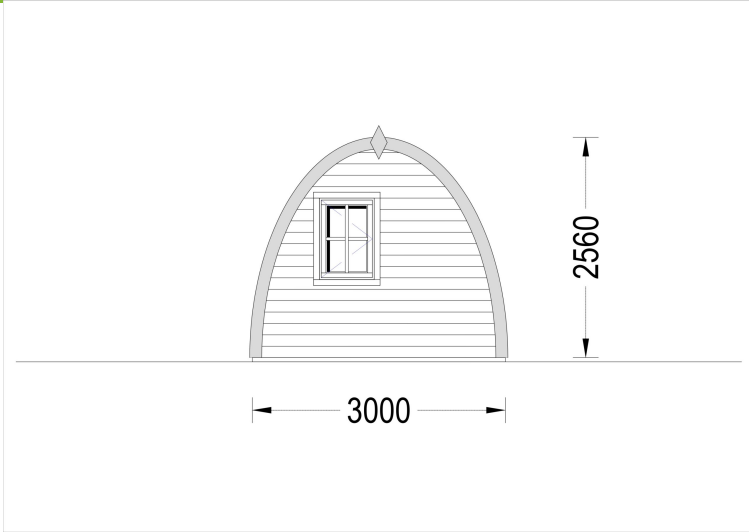

VARIATIONEN

Bild	Artikelnummer	Stock	Status	Beschreibung	Wandstärke	Preis
	AV355				28 mm	€ 4550,00
	AV2229				44 mm	€ 6800,00