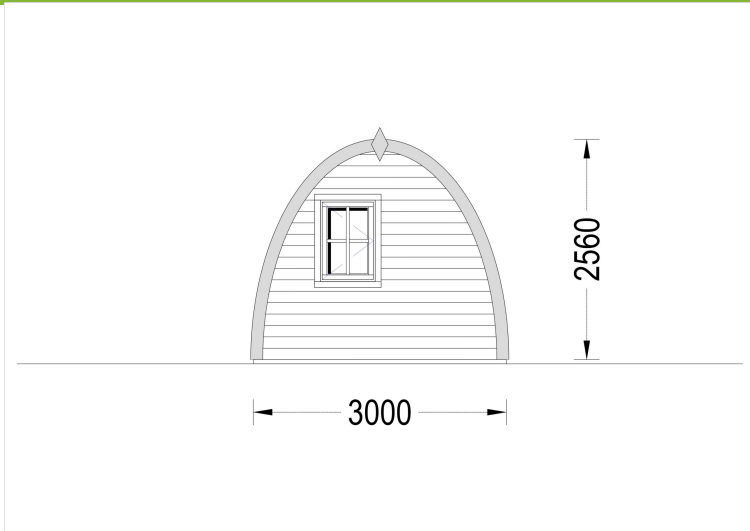

VARIATIONEN

Bild	Artikelnummer	Stock	Status	Beschreibung	Wandstärke	Preis
	AV355				28 mm	€ 4550,00
	AV2229				44 mm	€ 6800,00