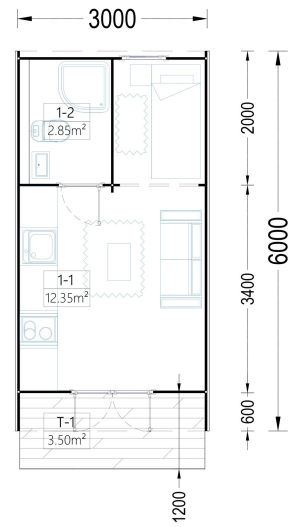

PREMIUM GARTENHAUS