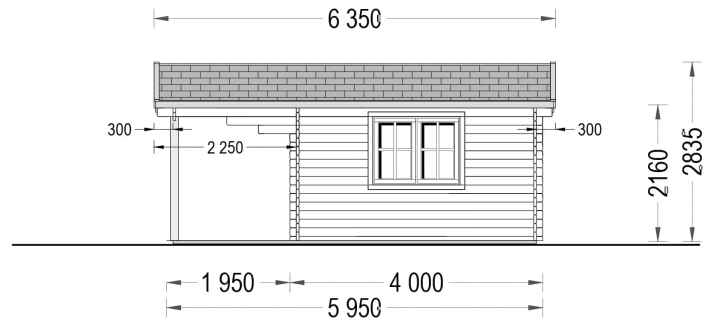

PREMIUM GARTENHAUS