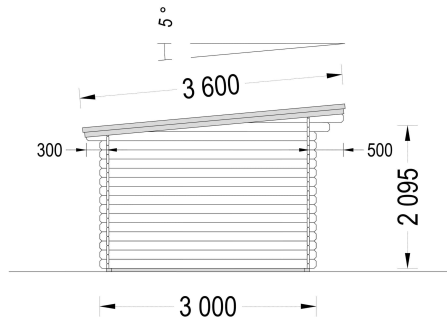

GARTENHAUS DONAU 4X3 M, 12 M² MIT FLACHDACH

€ 3372,00 - € 4800,00

Gefertigt aus hochwertigem Holz mit einer Wandstärke von 44mm, kombiniert das Gartenhaus Donau Robustheit mit zeitloser Eleganz. Bringen Sie Stil in Ihren Garten und schaffen Sie sich mit dem Gartenhaus Donau einen Ort der Entspannung und Produktivität zugleich.

Kategorien: [Gartenhäuser](#)

VARIATIONEN

Artikelnummer	Wandstärke	Preis
AV026TPs	44 mm	€ 3372,00
AV026TP-66	66 mm	€ 4800,00

GALERIEBILDER

BESCHREIBUNG

Gartenhaus Donau 4x3m, 12m² mit Flachdach: Ihre Multifunktions-Oase im Garten

Entdecken Sie mit dem Gartenhaus Donau (44mm) die perfekte Symbiose aus Funktionalität, Ästhetik und Vielseitigkeit. Dieses kompakte und dennoch geräumige Gartenhaus wurde entwickelt, um Ihrem

Außenbereich eine elegante Note zu verleihen und gleichzeitig flexibel genug zu sein, um Ihren individuellen Bedürfnissen gerecht zu werden.

TECHNISCHE DATEN

Maße	3000,000 × 4000,000 cm
Außenmaß	400 cm x 300 cm
Raumanzahl	1
Breite	400 cm
Wandstärke	44 mm , 66 mm
Holzbehandlung	Unbehandelt
Tiefe	300 cm

Verglasung	Doppelverglasung
Haus Typ	Klassisch
Terrasse	ohne Terrasse
Dachform	Pultdach
Dachaufbau	18-20 mm Dachbretter
Grundfläche	12 m²
Holzart Fenster/Türen	Kiefer
Herstellergarantie	5 Jahre
Marke	Premium Gartenhaus
Dachfläche	16 m²
Dachwinkel	5°
Dachüberstand	45 cm
Firsthöhe	236,5 cm
Seitenhöhe der Wände	209,5 cm
Fenstermaße:	2* 138 cm x 105 cm (Lichtes Maß 125 cm x 92 cm)
Türmaße	1* 85 cm x 192 cm
Spiegelverkehrter Aufbau	Ja
Grundform	Rechteckig
Fußboden	19 - 20 mm Bodenbretter mit Nut-und-Feder-Verbindungen, Grundrahmen und Querstreben (als Zubehör erhältlich)
Innenmaß	371 x 271 cm
Fläche	4x3