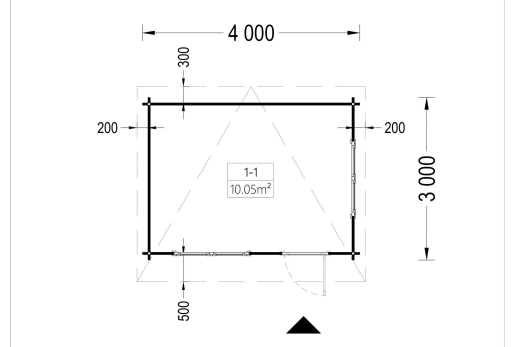

Kategorien: [Gartenhäuser](#)

VARIATIONEN

Artikelnummer	Wandstärke	Preis
AV026TPs	44 mm	€ 3372,00
AV026TP-66	66 mm	€ 4800,00

GALERIEBILDER

BESCHREIBUNG

Gartenhaus Donau 4x3m, 12m² mit Flachdach: Ihre Multifunktions-Oase im Garten

TECHNISCHE DATEN

Maße	3000,000 × 4000,000 cm
Außenmaß	400 cm x 300 cm
Raumanzahl	1
Breite	400 cm
Wandstärke	44 mm , 66 mm
Holzbehandlung	Unbehandelt
Tiefe	300 cm

Verglasung	Doppelverglasung
Haus Typ	Klassisch
Terrasse	ohne Terrasse
Dachform	Pultdach
Dachaufbau	18-20 mm Dachbretter
Grundfläche	12 m²
Holzart Fenster/Türen	Kiefer
Herstellergarantie	5 Jahre
Marke	Premium Gartenhaus
Dachfläche	16 m²
Dachwinkel	5°
Dachüberstand	45 cm
Firsthöhe	236,5 cm
Seitenhöhe der Wände	209,5 cm
Fenstermaße:	2* 138 cm x 105 cm (Lichtes Maß 125 cm x 92 cm)
Türmaße	1* 85 cm x 192 cm
Spiegelverkehrter Aufbau	Ja
Grundform	Rechteckig
Fußboden	19 - 20 mm Bodenbretter mit Nut-und-Feder-Verbindungen, Grundrahmen und Querstreben (als Zubehör erhältlich)
Innenmaß	371 x 271 cm
Fläche	4x3