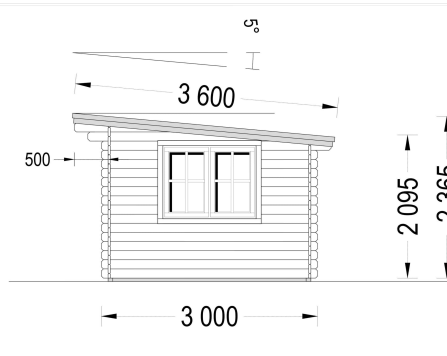

GARTENHAUS DONAU 4X3 M, 12 M² MIT FLACHDACH

€ 3372,00 - € 4800,00

Gefertigt aus hochwertigem Holz mit einer Wandstärke von 44mm, kombiniert das Gartenhaus Donau Robustheit mit zeitloser Eleganz. Bringen Sie Stil in Ihren Garten und schaffen Sie sich mit dem Gartenhaus Donau einen Ort der Entspannung und Produktivität zugleich.

Kategorien: [Gartenhäuser](#)

VARIATIONEN

Artikelnummer	Wandstärke	Preis
AV026TPs	44 mm	€ 3372,00
AV026TP-66	66 mm	€ 4800,00

GALERIEBILDER

BESCHREIBUNG

Gartenhaus Donau 4x3m, 12m² mit Flachdach: Ihre Multifunktions-Oase im Garten

Entdecken Sie mit dem Gartenhaus Donau (44mm) die perfekte Symbiose aus Funktionalität, Ästhetik und Vielseitigkeit. Dieses kompakte und dennoch geräumige Gartenhaus wurde entwickelt, um Ihrem

Außenbereich eine elegante Note zu verleihen und gleichzeitig flexibel genug zu sein, um Ihren individuellen Bedürfnissen gerecht zu werden.

TECHNISCHE DATEN

Maße	3000,000 × 4000,000 cm
Außenmaß	400 cm x 300 cm
Raumanzahl	1
Breite	400 cm
Wandstärke	44 mm , 66 mm
Holzbehandlung	Unbehandelt
Tiefe	300 cm

Verglasung	Doppelverglasung
Haus Typ	Klassisch
Terrasse	ohne Terrasse
Dachform	Pultdach
Dachaufbau	18-20 mm Dachbretter
Grundfläche	12 m²
Holzart Fenster/Türen	Kiefer
Herstellergarantie	5 Jahre
Marke	Premium Gartenhaus
Dachfläche	16 m²
Dachwinkel	5°
Dachüberstand	45 cm
Firsthöhe	236,5 cm
Seitenhöhe der Wände	209,5 cm
Fenstermaße:	2* 138 cm x 105 cm (Lichtes Maß 125 cm x 92 cm)
Türmaße	1* 85 cm x 192 cm
Spiegelverkehrter Aufbau	Ja
Grundform	Rechteckig
Fußboden	19 - 20 mm Bodenbretter mit Nut-und-Feder-Verbindungen, Grundrahmen und Querstreben (als Zubehör erhältlich)
Innenmaß	371 x 271 cm
Fläche	4x3