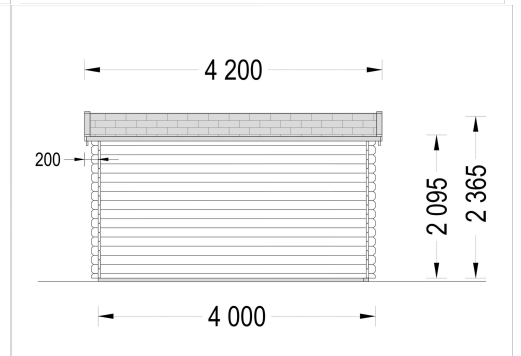

GARTENHAUS DONAU 4X3 M, 12 M² MIT FLACHDACH

€ 3372,00 - € 4800,00

Gefertigt aus hochwertigem Holz mit einer Wandstärke von 44mm, kombiniert das Gartenhaus Donau Robustheit mit zeitloser Eleganz. Bringen Sie Stil in Ihren Garten und schaffen Sie sich mit dem Gartenhaus Donau einen Ort der Entspannung und Produktivität zugleich.

Kategorien: [Gartenhäuser](#)

VARIATIONEN

Artikelnummer	Wandstärke	Preis
AV026TPs	44 mm	€ 3372,00
AV026TP-66	66 mm	€ 4800,00

GALERIEBILDER

BESCHREIBUNG

Gartenhaus Donau 4x3m, 12m² mit Flachdach: Ihre Multifunktions-Oase im Garten

Entdecken Sie mit dem Gartenhaus Donau (44mm) die perfekte Symbiose aus Funktionalität, Ästhetik und Vielseitigkeit. Dieses kompakte und dennoch geräumige Gartenhaus wurde entwickelt, um Ihrem

Außenbereich eine elegante Note zu verleihen und gleichzeitig flexibel genug zu sein, um Ihren individuellen Bedürfnissen gerecht zu werden.

TECHNISCHE DATEN

Maße	3000,000 × 4000,000 cm
Außenmaß	400 cm x 300 cm
Raumanzahl	1
Breite	400 cm
Wandstärke	44 mm , 66 mm
Holzbehandlung	Unbehandelt
Tiefe	300 cm

Verglasung	Doppelverglasung
Haus Typ	Klassisch
Terrasse	ohne Terrasse
Dachform	Pultdach
Dachaufbau	18-20 mm Dachbretter
Grundfläche	12 m²
Holzart Fenster/Türen	Kiefer
Herstellergarantie	5 Jahre
Marke	Premium Gartenhaus
Dachfläche	16 m²
Dachwinkel	5°
Dachüberstand	45 cm
Firsthöhe	236,5 cm
Seitenhöhe der Wände	209,5 cm
Fenstermaße:	2* 138 cm x 105 cm (Lichtes Maß 125 cm x 92 cm)
Türmaße	1* 85 cm x 192 cm
Spiegelverkehrter Aufbau	Ja
Grundform	Rechteckig
Fußboden	19 - 20 mm Bodenbretter mit Nut-und-Feder-Verbindungen, Grundrahmen und Querstreben (als Zubehör erhältlich)
Innenmaß	371 x 271 cm
Fläche	4x3