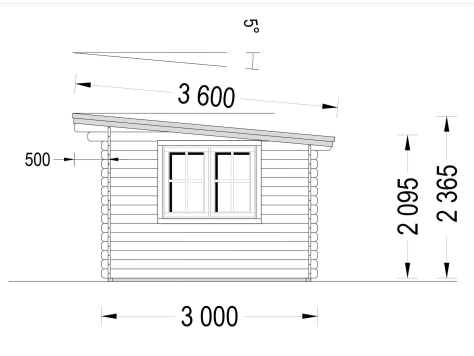

GARTENHAUS DONAU 4X3 M, 12 M² MIT FLACHDACH

€ 3372,00 - € 4800,00

Gefertigt aus hochwertigem Holz mit einer Wandstärke von 44mm, kombiniert das Gartenhaus Donau Robustheit mit zeitloser Eleganz. Bringen Sie Stil in Ihren Garten und schaffen Sie sich mit dem Gartenhaus Donau einen Ort der Entspannung und Produktivität zugleich.

Kategorien: [Gartenhäuser](#)

VARIATIONEN

Artikelnummer	Wandstärke	Preis
AV026TPs	44 mm	€ 3372,00
AV026TP-66	66 mm	€ 4800,00

GALERIEBILDER

BESCHREIBUNG

Gartenhaus Donau 4x3m, 12m² mit Flachdach: Ihre Multifunktions-Oase im Garten

Entdecken Sie mit dem Gartenhaus Donau (44mm) die perfekte Symbiose aus Funktionalität, Ästhetik und Vielseitigkeit. Dieses kompakte und dennoch geräumige Gartenhaus wurde entwickelt, um Ihrem

Außenbereich eine elegante Note zu verleihen und gleichzeitig flexibel genug zu sein, um Ihren individuellen Bedürfnissen gerecht zu werden.

TECHNISCHE DATEN

Maße	3000,000 × 4000,000 cm
Außenmaß	400 cm x 300 cm
Raumanzahl	1
Breite	400 cm
Wandstärke	44 mm , 66 mm
Holzbehandlung	Unbehandelt
Tiefe	300 cm

Verglasung	Doppelverglasung
Haus Typ	Klassisch
Terrasse	ohne Terrasse
Dachform	Pultdach
Dachaufbau	18-20 mm Dachbretter
Grundfläche	12 m²
Holzart Fenster/Türen	Kiefer
Herstellergarantie	5 Jahre
Marke	Premium Gartenhaus
Dachfläche	16 m²
Dachwinkel	5°
Dachüberstand	45 cm
Firsthöhe	236,5 cm
Seitenhöhe der Wände	209,5 cm
Fenstermaße:	2* 138 cm x 105 cm (Lichtes Maß 125 cm x 92 cm)
Türmaße	1* 85 cm x 192 cm
Spiegelverkehrter Aufbau	Ja
Grundform	Rechteckig
Fußboden	19 - 20 mm Bodenbretter mit Nut-und-Feder-Verbindungen, Grundrahmen und Querstreben (als Zubehör erhältlich)
Innenmaß	371 x 271 cm
Fläche	4x3