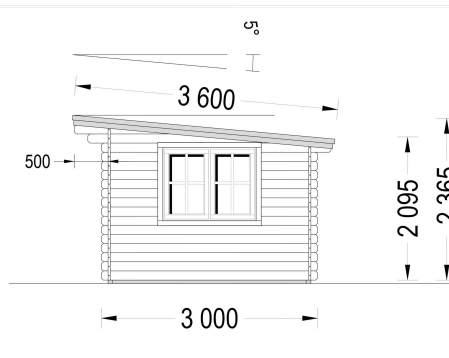

GARTENHAUS DONAU 4X3 M, 12 M² MIT FLACHDACH

€ 3372,00 - € 4800,00

Gefertigt aus hochwertigem Holz mit einer Wandstärke von 44mm, kombiniert das Gartenhaus Donau Robustheit mit zeitloser Eleganz. Bringen Sie Stil in Ihren Garten und schaffen Sie sich mit dem Gartenhaus Donau einen Ort der Entspannung und Produktivität zugleich.

Kategorien: [Gartenhäuser](#)

VARIATIONEN

Artikelnummer	Wandstärke	Preis
AV026TPs	44 mm	€ 3372,00
AV026TP-66	66 mm	€ 4800,00

GALERIEBILDER

BESCHREIBUNG

Gartenhaus Donau 4x3m, 12m² mit Flachdach: Ihre Multifunktions-Oase im Garten

Entdecken Sie mit dem Gartenhaus Donau (44mm) die perfekte Symbiose aus Funktionalität, Ästhetik und Vielseitigkeit. Dieses kompakte und dennoch geräumige Gartenhaus wurde entwickelt, um Ihrem

Außenbereich eine elegante Note zu verleihen und gleichzeitig flexibel genug zu sein, um Ihren individuellen Bedürfnissen gerecht zu werden.

TECHNISCHE DATEN

Maße	3000,000 × 4000,000 cm
Außenmaß	400 cm x 300 cm
Raumanzahl	1
Breite	400 cm
Wandstärke	44 mm , 66 mm
Holzbehandlung	Unbehandelt
Tiefe	300 cm

Verglasung	Doppelverglasung
Haus Typ	Klassisch
Terrasse	ohne Terrasse
Dachform	Pulldach
Dachaufbau	18-20 mm Dachbretter
Grundfläche	12 m²
Holzart Fenster/Türen	Kiefer
Herstellergarantie	5 Jahre
Marke	Premium Gartenhaus
Dachfläche	16 m²
Dachwinkel	5°
Dachüberstand	45 cm
Firsthöhe	236,5 cm
Seitenhöhe der Wände	209,5 cm
Fenstermaße:	2* 138 cm x 105 cm (Lichtes Maß 125 cm x 92 cm)
Türmaße	1* 85 cm x 192 cm
Spiegelverkehrter Aufbau	Ja
Grundform	Rechteckig
Fußboden	19 - 20 mm Bodenbretter mit Nut-und-Feder-Verbindungen, Grundrahmen und Querstreben (als Zubehör erhältlich)
Innenmaß	371 x 271 cm
Fläche	4x3