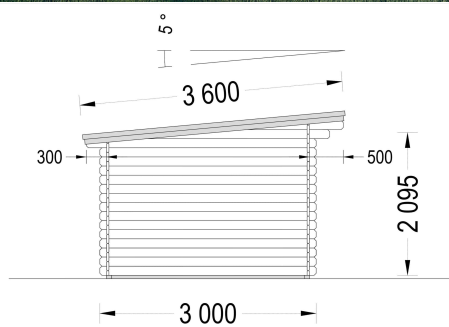

GARTENHAUS DONAU 4X3 M, 12 M² MIT FLACHDACH

€ 3372,00 - € 4800,00

Gefertigt aus hochwertigem Holz mit einer Wandstärke von 44mm, kombiniert das Gartenhaus Donau Robustheit mit zeitloser Eleganz. Bringen Sie Stil in Ihren Garten und schaffen Sie sich mit dem Gartenhaus Donau einen Ort der Entspannung und Produktivität zugleich.

Kategorien: [Gartenhäuser](#)

VARIATIONEN

Artikelnummer	Wandstärke	Preis
AV026TPs	44 mm	€ 3372,00
AV026TP-66	66 mm	€ 4800,00

GALERIEBILDER

BESCHREIBUNG

Gartenhaus Donau 4x3m, 12m² mit Flachdach: Ihre Multifunktions-Oase im Garten

Entdecken Sie mit dem Gartenhaus Donau (44mm) die perfekte Symbiose aus Funktionalität, Ästhetik und Vielseitigkeit. Dieses kompakte und dennoch geräumige Gartenhaus wurde entwickelt, um Ihrem

Außenbereich eine elegante Note zu verleihen und gleichzeitig flexibel genug zu sein, um Ihren individuellen Bedürfnissen gerecht zu werden.

TECHNISCHE DATEN

Maße	3000,000 × 4000,000 cm
Außenmaß	400 cm x 300 cm
Raumanzahl	1
Breite	400 cm
Wandstärke	44 mm , 66 mm
Holzbehandlung	Unbehandelt
Tiefe	300 cm

Verglasung	Doppelverglasung
Haus Typ	Klassisch
Terrasse	ohne Terrasse
Dachform	Pulldach
Dachaufbau	18-20 mm Dachbretter
Grundfläche	12 m²
Holzart Fenster/Türen	Kiefer
Herstellergarantie	5 Jahre
Marke	Premium Gartenhaus
Dachfläche	16 m²
Dachwinkel	5°
Dachüberstand	45 cm
Firsthöhe	236,5 cm
Seitenhöhe der Wände	209,5 cm
Fenstermaße:	2* 138 cm x 105 cm (Lichtes Maß 125 cm x 92 cm)
Türmaße	1* 85 cm x 192 cm
Spiegelverkehrter Aufbau	Ja
Grundform	Rechteckig
Fußboden	19 - 20 mm Bodenbretter mit Nut-und-Feder-Verbindungen, Grundrahmen und Querstreben (als Zubehör erhältlich)
Innenmaß	371 x 271 cm
Fläche	4x3