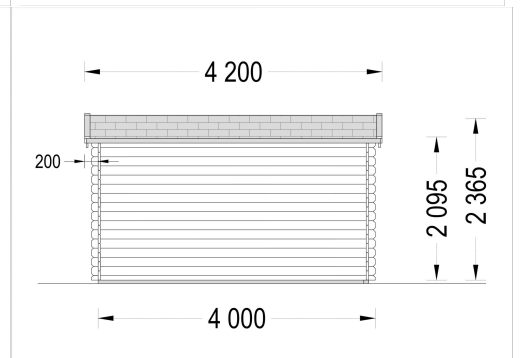

GARTENHAUS DONAU 4X3 M, 12 M² MIT FLACHDACH

€ 3372,00 - € 4800,00

Gefertigt aus hochwertigem Holz mit einer Wandstärke von 44mm, kombiniert das Gartenhaus Donau Robustheit mit zeitloser Eleganz. Bringen Sie Stil in Ihren Garten und schaffen Sie sich mit dem Gartenhaus Donau einen Ort der Entspannung und Produktivität zugleich.

Kategorien: [Gartenhäuser](#)

VARIATIONEN

Artikelnummer	Wandstärke	Preis
AV026TPs	44 mm	€ 3372,00
AV026TP-66	66 mm	€ 4800,00

GALERIEBILDER

BESCHREIBUNG

Gartenhaus Donau 4x3m, 12m² mit Flachdach: Ihre Multifunktions-Oase im Garten

Entdecken Sie mit dem Gartenhaus Donau (44mm) die perfekte Symbiose aus Funktionalität, Ästhetik und Vielseitigkeit. Dieses kompakte und dennoch geräumige Gartenhaus wurde entwickelt, um Ihrem

Außenbereich eine elegante Note zu verleihen und gleichzeitig flexibel genug zu sein, um Ihren individuellen Bedürfnissen gerecht zu werden.

TECHNISCHE DATEN

Maße	3000,000 × 4000,000 cm
Außenmaß	400 cm x 300 cm
Raumanzahl	1
Breite	400 cm
Wandstärke	44 mm , 66 mm
Holzbehandlung	Unbehandelt
Tiefe	300 cm

Verglasung	Doppelverglasung
Haus Typ	Klassisch
Terrasse	ohne Terrasse
Dachform	Pulldach
Dachaufbau	18-20 mm Dachbretter
Grundfläche	12 m²
Holzart Fenster/Türen	Kiefer
Herstellergarantie	5 Jahre
Marke	Premium Gartenhaus
Dachfläche	16 m²
Dachwinkel	5°
Dachüberstand	45 cm
Firsthöhe	236,5 cm
Seitenhöhe der Wände	209,5 cm
Fenstermaße:	2* 138 cm x 105 cm (Lichtes Maß 125 cm x 92 cm)
Türmaße	1* 85 cm x 192 cm
Spiegelverkehrter Aufbau	Ja
Grundform	Rechteckig
Fußboden	19 - 20 mm Bodenbretter mit Nut-und-Feder-Verbindungen, Grundrahmen und Querstreben (als Zubehör erhältlich)
Innenmaß	371 x 271 cm
Fläche	4x3