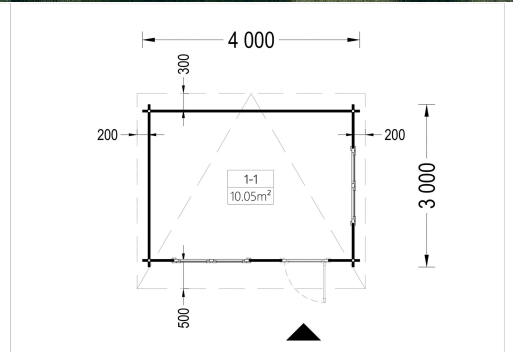

GARTENHAUS DONAU 4X3 M, 12 M² MIT FLACHDACH

€ 3372,00 - € 4800,00

Gefertigt aus hochwertigem Holz mit einer Wandstärke von 44mm, kombiniert das Gartenhaus Donau Robustheit mit zeitloser Eleganz. Bringen Sie Stil in Ihren Garten und schaffen Sie sich mit dem Gartenhaus Donau einen Ort der Entspannung und Produktivität zugleich.

Kategorien: [Gartenhäuser](#)

VARIATIONEN

Artikelnummer	Wandstärke	Preis
AV026TPs	44 mm	€ 3372,00
AV026TP-66	66 mm	€ 4800,00

GALERIEBILDER

BESCHREIBUNG

Gartenhaus Donau 4x3m, 12m² mit Flachdach: Ihre Multifunktions-Oase im Garten

Entdecken Sie mit dem Gartenhaus Donau (44mm) die perfekte Symbiose aus Funktionalität, Ästhetik und Vielseitigkeit. Dieses kompakte und dennoch geräumige Gartenhaus wurde entwickelt, um Ihrem

Außenbereich eine elegante Note zu verleihen und gleichzeitig flexibel genug zu sein, um Ihren individuellen Bedürfnissen gerecht zu werden.

TECHNISCHE DATEN

Maße	3000,000 × 4000,000 cm
Außenmaß	400 cm x 300 cm
Raumanzahl	1
Breite	400 cm
Wandstärke	44 mm , 66 mm
Holzbehandlung	Unbehandelt
Tiefe	300 cm

Verglasung	Doppelverglasung
Haus Typ	Klassisch
Terrasse	ohne Terrasse
Dachform	Pulldach
Dachaufbau	18-20 mm Dachbretter
Grundfläche	12 m²
Holzart Fenster/Türen	Kiefer
Herstellergarantie	5 Jahre
Marke	Premium Gartenhaus
Dachfläche	16 m²
Dachwinkel	5°
Dachüberstand	45 cm
Firsthöhe	236,5 cm
Seitenhöhe der Wände	209,5 cm
Fenstermaße:	2* 138 cm x 105 cm (Lichtes Maß 125 cm x 92 cm)
Türmaße	1* 85 cm x 192 cm
Spiegelverkehrter Aufbau	Ja
Grundform	Rechteckig
Fußboden	19 - 20 mm Bodenbretter mit Nut-und-Feder-Verbindungen, Grundrahmen und Querstreben (als Zubehör erhältlich)
Innenmaß	371 x 271 cm
Fläche	4x3