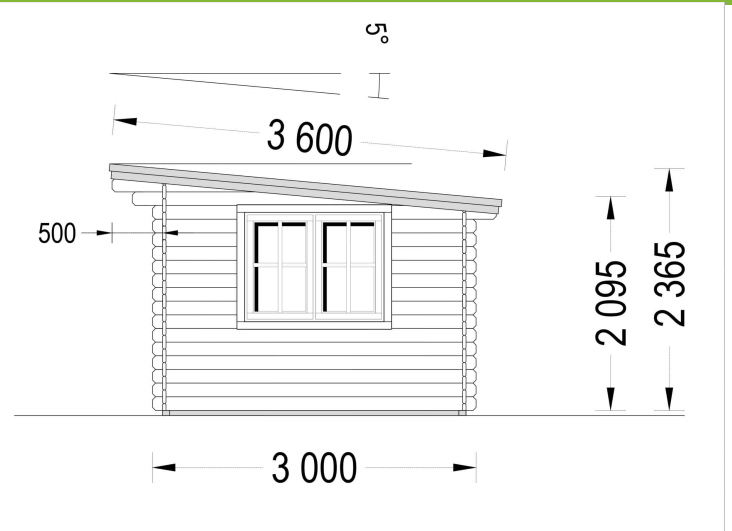

GARTENHAUS DONAU 4X3 M, 12 M² MIT FLACHDACH

€ 3200,00 - € 4560,00

Gefertigt aus hochwertigem Holz mit einer Wandstärke von 44mm, kombiniert das Gartenhaus Donau Robustheit mit zeitloser Eleganz. Bringen Sie Stil in Ihren Garten und schaffen Sie sich mit dem Gartenhaus Donau einen Ort der Entspannung und Produktivität zugleich.

BESCHREIBUNG

Gartenhaus Donau 4x3m, 12m² mit Flachdach: Ihre Multifunktions-Oase im Garten

Entdecken Sie mit dem Gartenhaus Donau (44mm) die perfekte Symbiose aus Funktionalität, Ästhetik und Vielseitigkeit. Dieses kompakte und dennoch geräumige Gartenhaus wurde entwickelt, um Ihrem Außenbereich eine elegante Note zu verleihen und gleichzeitig flexibel genug zu sein, um Ihren individuellen Bedürfnissen gerecht zu werden.

Highlights des Modells:

1. **Geräumiger und lichtdurchfluteter Raum:** Das Gartenhaus Donau bietet 12 Quadratmeter puren Raum, der dank der großzügigen Fensterflächen lichtdurchflutet ist. Diese Eigenschaft macht es ideal für die Einrichtung eines Gartenbüros, Ateliers oder einer Werkstatt. Erleben Sie eine inspirierende Umgebung, die sowohl funktional als auch gemütlich ist.
2. **Stilvoller Dachüberstand:** Das Flachdach des Gartenhauses Donau kommt nicht nur modern daher, sondern bietet auch einen stilvollen Dachüberstand. Dieser schafft nicht nur einen angenehmen Schattenplatz an sonnigen Tagen, sondern dient auch als hervorragender Schutz vor Regen. So können Sie Ihren Außenbereich unabhängig von der Wetterlage optimal nutzen.
3. **Doppelt verglaste Fenster und Türen:** Genießen Sie zusätzliche Wärme- und Schalldämmung dank der doppelt verglasten Fenster und Türen. Diese hochwertigen Elemente verleihen nicht nur eine moderne Optik, sondern sorgen auch für eine behagliche Atmosphäre im Innenraum.

PREMIUM GARTENHAUS

VARIATIONEN

Bild	Artikelnummer	Stock	Status	Beschreibung	Wandstärke	Preis
	AV026TPs				44 mm	€ 3200,00
	AV026TP-66				66 mm	€ 4560,00

TECHNISCHE DATEN

Maße 3000 x 4000 cm

SIE KÖNNEN AUCH MÖGEN...