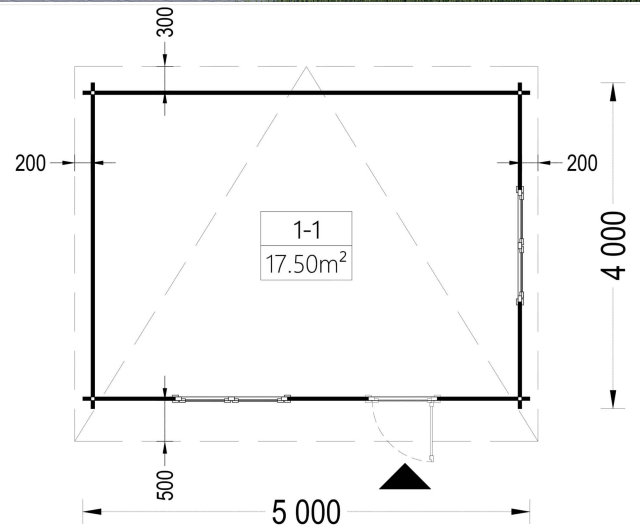

PREMIUM GARTENHAUS

VARIATIONEN

Bild	Artikelnummer	Stock Status	Beschreibung	Wandstärke	Preis
	AV140TPS			44 mm	€ 4460,00
	AV140TP-2			66 mm	€ 5760,00

TECHNISCHE DATEN

Maße 4000 x 5000 cm

SIE KÖNNEN AUCH MÖGEN...