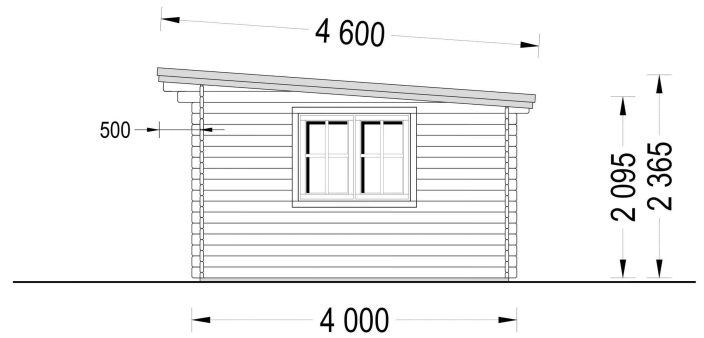

PREMIUM GARTENHAUS

VARIATIONEN

Bild	Artikelnummer	Stock Status	Beschreibung	Wandstärke	Preis
	AV140TPS			44 mm	€ 4460,00
	AV140TP-2			66 mm	€ 5760,00

TECHNISCHE DATEN

Maße 4000 x 5000 cm

SIE KÖNNEN AUCH MÖGEN...