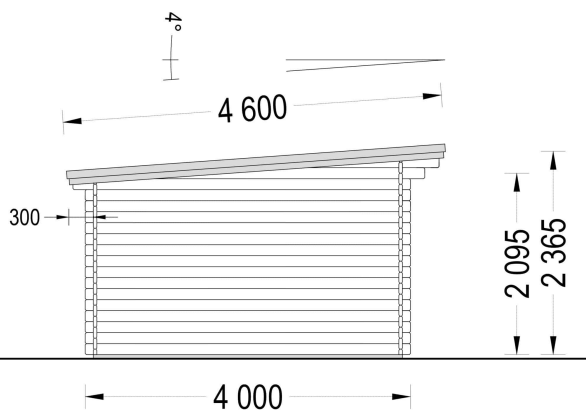

PREMIUM GARTENHAUS

VARIATIONEN

Bild	Artikelnummer	Stock Status	Beschreibung	Wandstärke	Preis
	AV140TPS			44 mm	€ 4460,00
	AV140TP-2			66 mm	€ 5760,00

TECHNISCHE DATEN

Maße	4000,000 × 5000,000 cm
Marke	Premium Gartenhaus
Raumanzahl	1
Breite	500 cm
Dachform	Satteldach
Tiefe	400 cm
Wandstärke	44 mm , 66 mm
Holzbehandlung	Unbehandelt
Haus Typ	Klassisch
Terrasse	ohne Terrasse
Verglasung	Doppelverglasung
Dachaufbau	18-20 mm Dachbretter
Holzart Fenster/Türen	Kiefer
Herstellergarantie	5 Jahre
Bauweise	Blockbohlen
Außenmaß	500 x 400 cm
Boden	19 - 20 mm Bodenbretter mit Nut-und-Feder-Verbindungen, Grundrahmen und Querstreben (Als Zubehör erhältlich)
Dachüberstand	30cm
Dachfläche	29 m ²
Dachwinkel	4°
Firsthöhe	236.5 cm
Seitenhöhe der Wände	209,5 cm
Türmaße	1* 85 cm x 192 cm
Fenstermaße:	2* 138 cm x 105 cm
Grundfläche	20 m ²
Grundform	Rechteckig
Spiegelverkehrter Aufbau	Ja