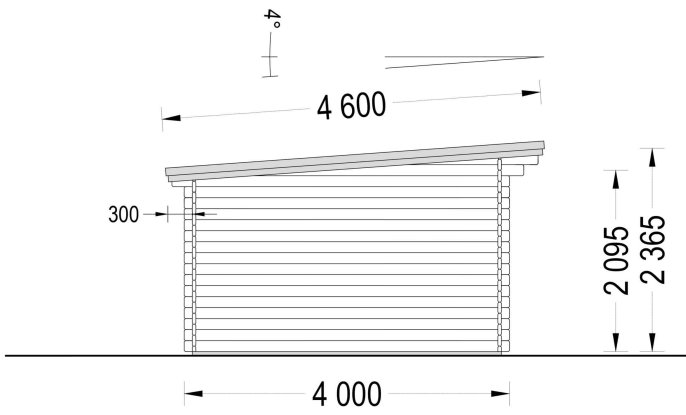

PREMIUM GARTENHAUS

VARIATIONEN

Bild	Artikelnummer	Stock Status	Beschreibung	Wandstärke	Preis
	AV140TPS			44 mm	€ 4460,00
	AV140TP-2			66 mm	€ 5760,00

TECHNISCHE DATEN

Maße 4000 x 5000 cm

SIE KÖNNEN AUCH MÖGEN...