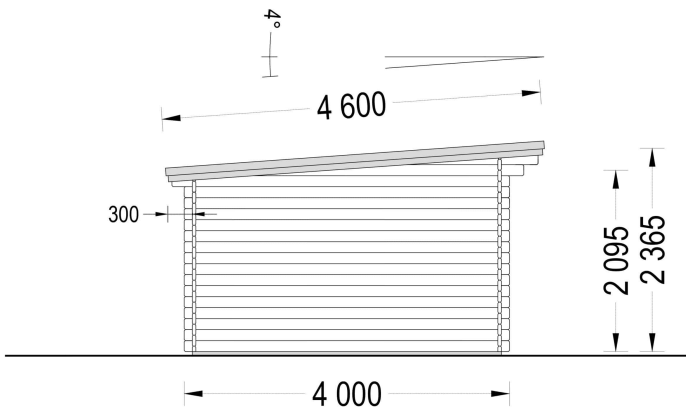

PREMIUM GARTENHAUS