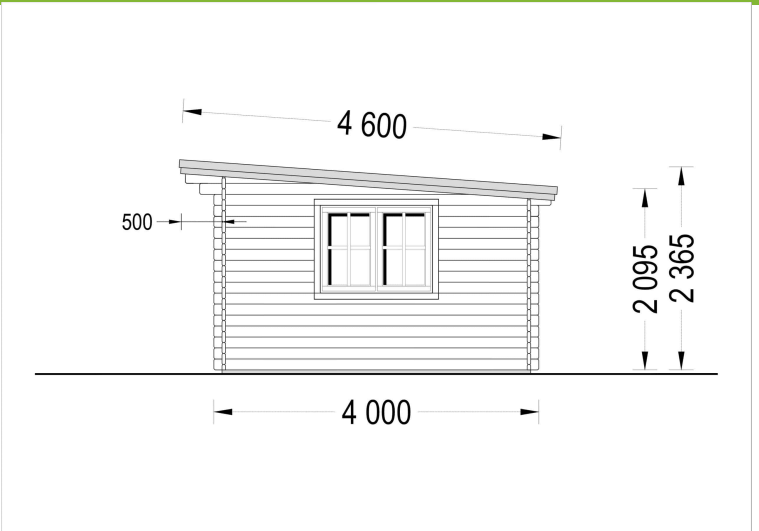

GARTENHAUS DONAU 5X4 M, 20 M² MIT FLACHDACH

€ 4460,00 - € 5760,00

Das Premium Gartenhaus "Donau" ist die ideale Wahl für anspruchsvolle Gartenliebhaber und Heimwerker, die auf der Suche nach einer erstklassigen Gartenoase sind. Mit seiner beeindruckenden 44 mm starken Wandkonstruktion und den doppelverglasten Türen und Fenstern bietet dieses Gartenhaus erstklassige Qualität und Funktionalität in einem.

BESCHREIBUNG

Gartenhaus Donau 5x4m, 20m² mit Flachdach: Ein Ort der Entspannung im eigenen Garten

Das Gartenhaus DONAU ist mehr als nur eine Holzhütte – es ist ein spezieller Raum, der geschaffen wurde, um Ihre Freizeit zu genießen, Ihrem Hobby nachzugehen, sich zu entspannen und zu erholen. Hier sind die Highlights dieses Modells:

PREMIUM GARTENHAUS

VARIATIONEN

Bild	Artikelnummer	Stock Status	Beschreibung	Wandstärke	Preis
	AV140TPS			44 mm	€ 4460,00
	AV140TP-2			66 mm	€ 5760,00

TECHNISCHE DATEN

Maße	4000,000 × 5000,000 cm
Marke	Premium Gartenhaus
Raumanzahl	1
Breite	500 cm
Dachform	Satteldach
Tiefe	400 cm
Wandstärke	44 mm , 66 mm
Holzbehandlung	Unbehandelt
Haus Typ	Klassisch
Terrasse	ohne Terrasse
Verglasung	Doppelverglasung
Dachaufbau	18-20 mm Dachbretter
Holzart Fenster/Türen	Kiefer
Herstellergarantie	5 Jahre
Bauweise	Blockbohlen
Außenmaß	500 x 400 cm
Boden	19 - 20 mm Bodenbretter mit Nut-und-Feder-Verbindungen, Grundrahmen und Querstreben (Als Zubehör erhältlich)
Dachüberstand	30cm
Dachfläche	29 m ²
Dachwinkel	4°
Firsthöhe	236.5 cm
Seitenhöhe der Wände	209,5 cm
Türmaße	1* 85 cm x 192 cm
Fenstermaße:	2* 138 cm x 105 cm
Grundfläche	20 m ²
Grundform	Rechteckig
Spiegelverkehrter Aufbau	Ja