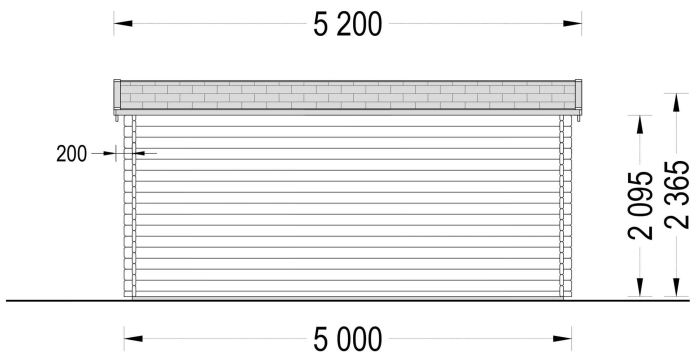

PREMIUM GARTENHAUS

VARIATIONEN

Bild	Artikelnummer	Stock Status	Beschreibung	Wandstärke	Preis
	AV140TPS			44 mm	€ 4460,00
	AV140TP-2			66 mm	€ 5760,00

TECHNISCHE DATEN

Maße 4000 x 5000 cm

SIE KÖNNEN AUCH MÖGEN...