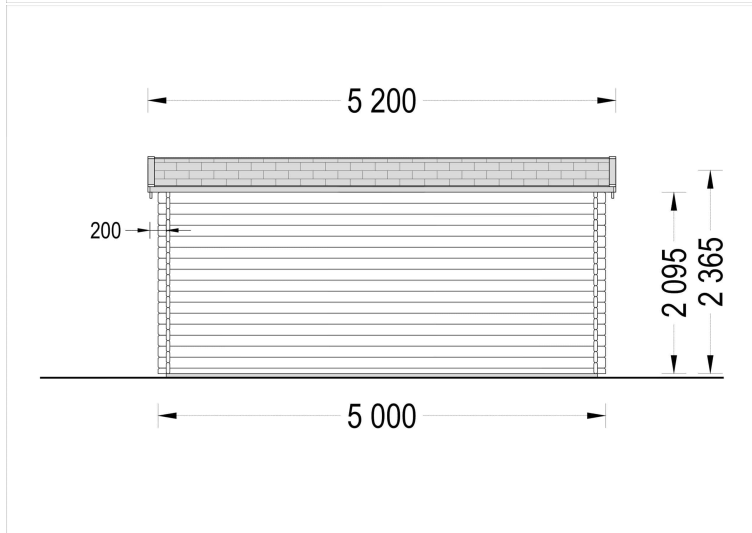

PREMIUM GARTENHAUS

VARIATIONEN

Bild	Artikelnummer	Stock Status	Beschreibung	Wandstärke	Preis
	AV140TPS			44 mm	€ 4460,00
	AV140TP-2			66 mm	€ 5760,00

TECHNISCHE DATEN

Maße	4000,000 × 5000,000 cm
Marke	Premium Gartenhaus
Raumanzahl	1
Breite	500 cm
Dachform	Satteldach
Tiefe	400 cm
Wandstärke	44 mm , 66 mm
Holzbehandlung	Unbehandelt
Haus Typ	Klassisch
Terrasse	ohne Terrasse
Verglasung	Doppelverglasung
Dachaufbau	18-20 mm Dachbretter
Holzart Fenster/Türen	Kiefer
Herstellergarantie	5 Jahre
Bauweise	Blockbohlen
Außenmaß	500 x 400 cm
Boden	19 - 20 mm Bodenbretter mit Nut-und-Feder-Verbindungen, Grundrahmen und Querstreben (Als Zubehör erhältlich)
Dachüberstand	30cm
Dachfläche	29 m ²
Dachwinkel	4°
Firsthöhe	236.5 cm
Seitenhöhe der Wände	209,5 cm
Türmaße	1* 85 cm x 192 cm
Fenstermaße:	2* 138 cm x 105 cm
Grundfläche	20 m ²
Grundform	Rechteckig
Spiegelverkehrter Aufbau	Ja