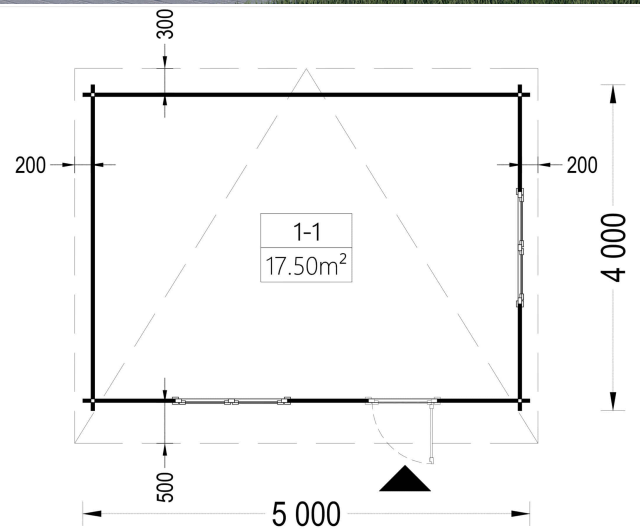

PREMIUM GARTENHAUS

VARIATIONEN

Bild	Artikelnummer	Stock Status	Beschreibung	Wandstärke	Preis
	AV140TPS			44 mm	€ 4460,00
	AV140TP-2			66 mm	€ 5760,00

TECHNISCHE DATEN

Maße	4000,000 × 5000,000 cm
Marke	Premium Gartenhaus
Raumanzahl	1
Breite	500 cm
Dachform	Satteldach
Tiefe	400 cm
Wandstärke	44 mm , 66 mm
Holzbehandlung	Unbehandelt
Haus Typ	Klassisch
Terrasse	ohne Terrasse
Verglasung	Doppelverglasung
Dachaufbau	18-20 mm Dachbretter
Holzart Fenster/Türen	Kiefer
Herstellergarantie	5 Jahre
Bauweise	Blockbohlen
Außenmaß	500 x 400 cm
Boden	19 - 20 mm Bodenbretter mit Nut-und-Feder-Verbindungen, Grundrahmen und Querstreben (Als Zubehör erhältlich)
Dachüberstand	30cm
Dachfläche	29 m ²
Dachwinkel	4°
Firsthöhe	236.5 cm
Seitenhöhe der Wände	209,5 cm
Türmaße	1* 85 cm x 192 cm
Fenstermaße:	2* 138 cm x 105 cm
Grundfläche	20 m ²
Grundform	Rechteckig
Spiegelverkehrter Aufbau	Ja

Rauminhalt	38,9 m ³
Fußboden	19 - 20 mm Bodenbretter mit Nut-und-Feder-Verbindungen, Grundrahmen und Querstreben (als Zubehör erhältlich)
Innenmaß	471 x 371 cm
Fläche	5x4

SIE KÖNNEN AUCH MÖGEN...

[ONDULINE KSK BAHN](#)
(Rolle 5m²)