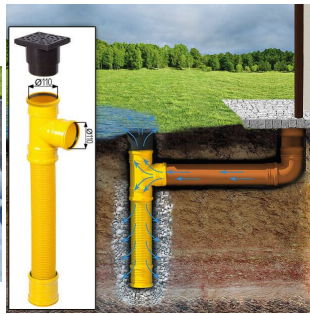

PREMIUM GARTENHAUS

VARIATIONEN

Bild	Artikelnummer	Stock Status	Beschreibung	Wandstärke	Preis
	AV140TPS			44 mm	€ 4460,00
	AV140TP-2			66 mm	€ 5760,00

TECHNISCHE DATEN

Maße 4000 x 5000 cm

SIE KÖNNEN AUCH MÖGEN...

[ONDULINE KSK BAHN](#)
[\(Rolle 5m²\)](#)

[Sickerschacht mit](#)
[Zufluss/Abfluss Ø 110 mm](#)

[Villasub E-KV-15 SK](#)
[Schalungsbahn 40 m²](#)

ANMERKUNGEN
