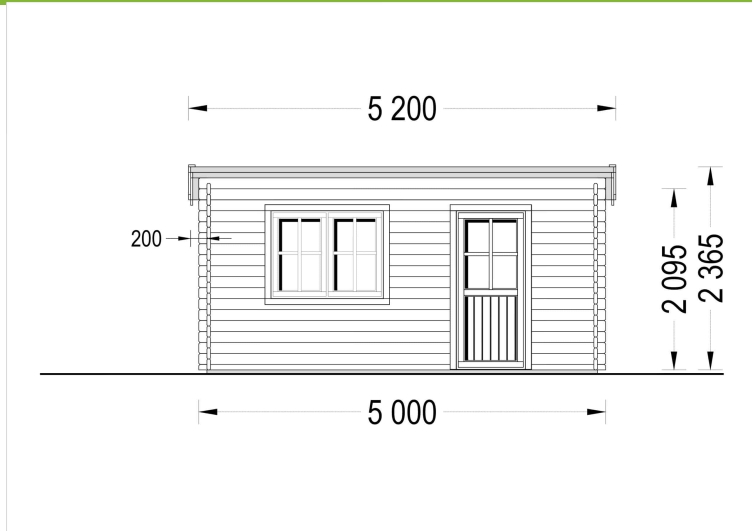

GARTENHAUS DONAU 5X4 M, 20 M² MIT FLACHDACH

€ 4460,00 - € 5760,00

Das Premium Gartenhaus "Donau" ist die ideale Wahl für anspruchsvolle Gartenliebhaber und Heimwerker, die auf der Suche nach einer erstklassigen Gartenoase sind. Mit seiner beeindruckenden 44 mm starken Wandkonstruktion und den doppelverglasten Türen und Fenstern bietet dieses Gartenhaus erstklassige Qualität und Funktionalität in einem.

BESCHREIBUNG

Gartenhaus Donau 5x4m, 20m² mit Flachdach: Ein Ort der Entspannung im eigenen Garten

Das Gartenhaus DONAU ist mehr als nur eine Holzhütte – es ist ein spezieller Raum, der geschaffen wurde, um Ihre Freizeit zu genießen, Ihrem Hobby nachzugehen, sich zu entspannen und zu erholen. Hier sind die Highlights dieses Modells:

PREMIUM GARTENHAUS

VARIATIONEN

Bild	Artikelnummer	Stock Status	Beschreibung	Wandstärke	Preis
	AV140TPS			44 mm	€ 4460,00
	AV140TP-2			66 mm	€ 5760,00

TECHNISCHE DATEN

Maße	4000,000 × 5000,000 cm
Marke	Premium Gartenhaus
Raumanzahl	1
Breite	500 cm
Dachform	Satteldach
Tiefe	400 cm
Wandstärke	44 mm , 66 mm
Holzbehandlung	Unbehandelt
Haus Typ	Klassisch
Terrasse	ohne Terrasse
Verglasung	Doppelverglasung
Dachaufbau	18-20 mm Dachbretter
Holzart Fenster/Türen	Kiefer
Herstellergarantie	5 Jahre
Bauweise	Blockbohlen
Außenmaß	500 x 400 cm
Boden	19 - 20 mm Bodenbretter mit Nut-und-Feder-Verbindungen, Grundrahmen und Querstreben (Als Zubehör erhältlich)
Dachüberstand	30cm
Dachfläche	29 m ²
Dachwinkel	4°
Firsthöhe	236.5 cm
Seitenhöhe der Wände	209,5 cm
Türmaße	1* 85 cm x 192 cm
Fenstermaße:	2* 138 cm x 105 cm
Grundfläche	20 m ²
Grundform	Rechteckig
Spiegelverkehrter Aufbau	Ja