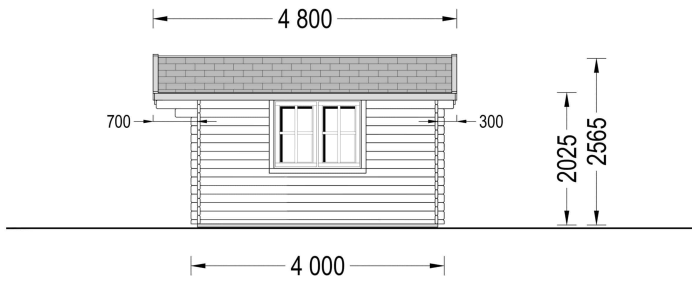

PREMIUM GARTENHAUS

VARIATIONEN

Bild	Artikelnummer	Stock	Status	Beschreibung	Wandstärke	Preis
	AV029				44 mm	€ 4500,00
	AV047				66 mm	€ 6700,00

TECHNISCHE DATEN

Marke	Premium Gartenhaus
Raumanzahl	1
Breite	500 cm
Dachform	Satteldach
Tiefe	400 cm
Wandstärke	44 mm , 66 mm
Holzbehandlung	Unbehandelt
Verglasung	Doppelverglasung
Haus Typ	Klassisch
Terrasse	ohne Terrasse
Dachaufbau	18-20 mm Dachbretter
Holzart Fenster/Türen	Kiefer
Herstellergarantie	5 Jahre
Bauweise	Blockbohlen
Außenmaß	500 x 400 cm
Dachfläche	29 m ²
Dachwinkel	13°
Firsthöhe	256,5 cm
Seitenhöhe der Wände	202.5 cm
Innenmaß	471 x 371 cm
Grundfläche	20 m ²
Grundform	Rechteckig
Fenstermaße:	2* 138 cm x 105 cm
Türmaße	1* 85 cm x 192 cm
Rauminhalt	41,45 m ³
Fußboden	19 - 20 mm Bodenbretter mit Nut-und-Feder-Verbindungen, Grundrahmen und Querstreben (als Zubehör erhältlich)
Spiegelverkehrter Aufbau	Ja