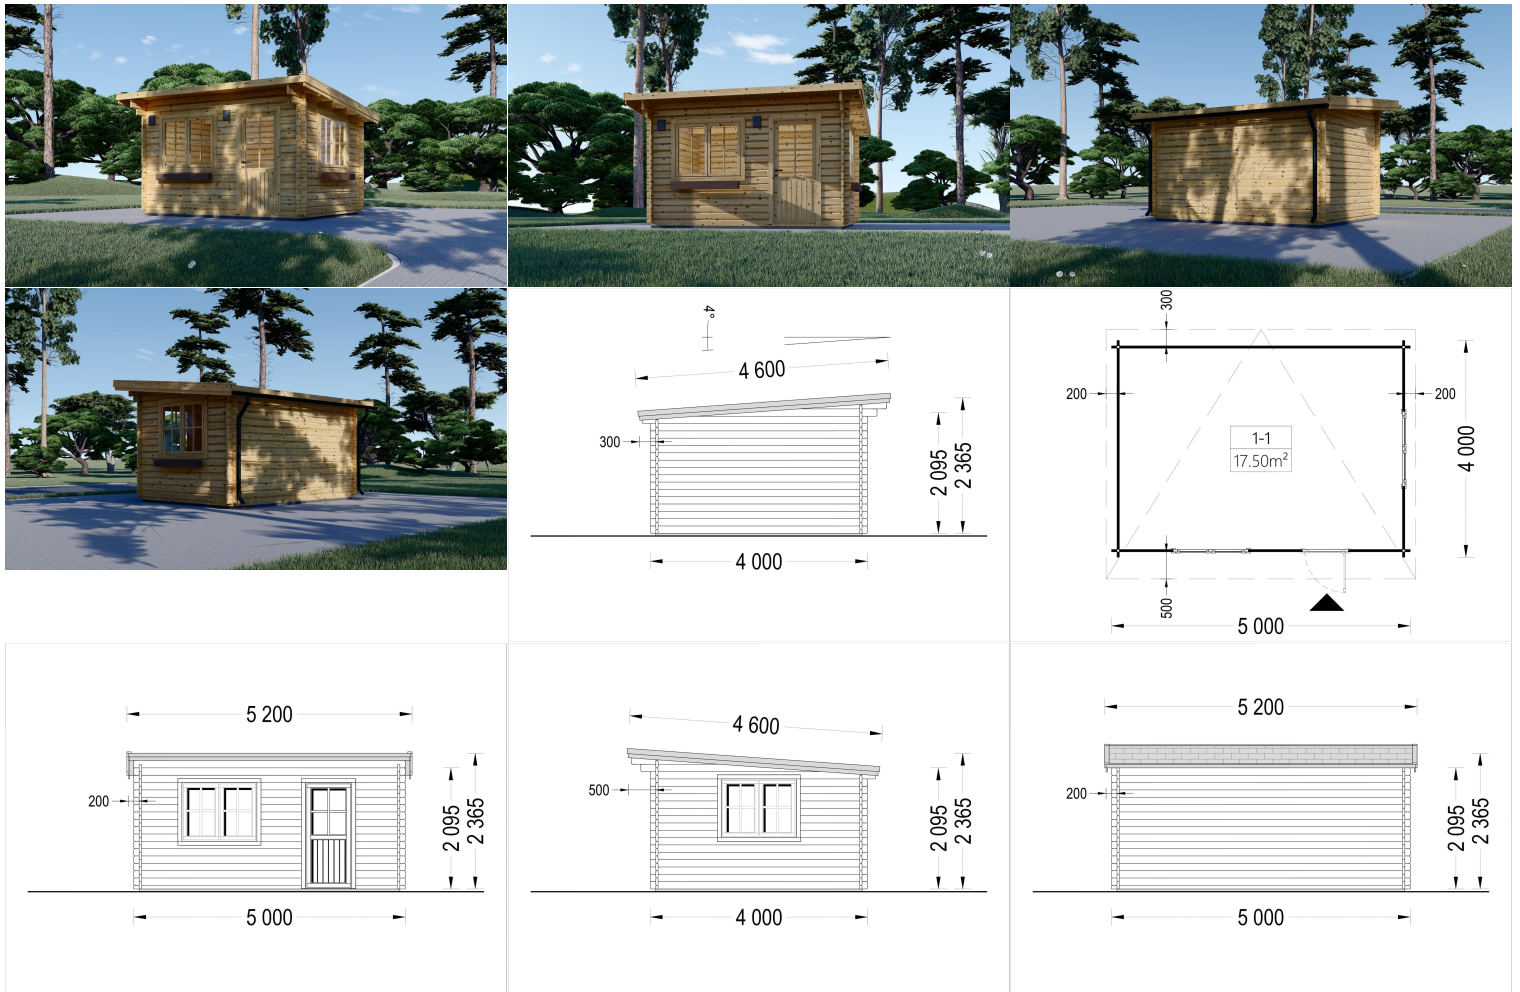

VARIATIONEN

Artikelnummer	Wandstärke	Preis
AV140TPS	44 mm	€ 4692,00
AV140TP-2	66 mm	€ 6060,00

GALERIEBILDER

BESCHREIBUNG

Gartenhaus Donau 5x4m, 20m² mit Flachdach: Ein Ort der Entspannung im eigenen Garten

Das Gartenhaus DONAU ist mehr als nur eine Holzhütte – es ist ein spezieller Raum, der geschaffen wurde, um Ihre Freizeit zu genießen, Ihrem Hobby nachzugehen, sich zu entspannen und zu erholen.