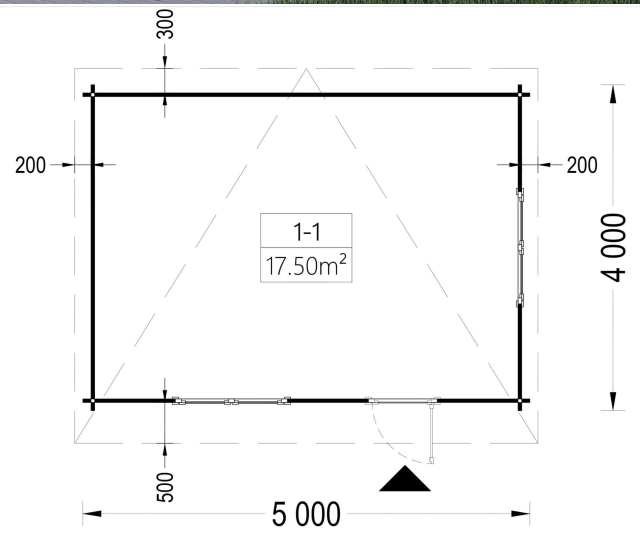

PREMIUM GARTENHAUS