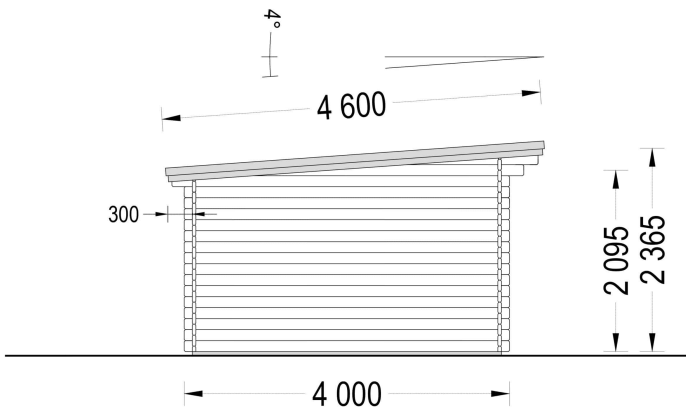

PREMIUM GARTENHAUS

VARIATIONEN

Bild	Artikelnummer	Stock	Status	Beschreibung	Wandstärke	Preis
	AV140TPS				44 mm	€ 4460,00
	AV140TP-2				66 mm	€ 5760,00

TECHNISCHE DATEN

Maße 4000 x 5000 cm

SIE KÖNNEN AUCH MÖGEN...