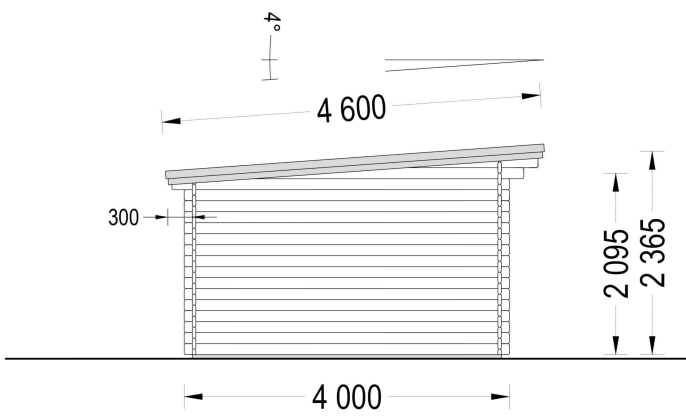

PREMIUM GARTENHAUS