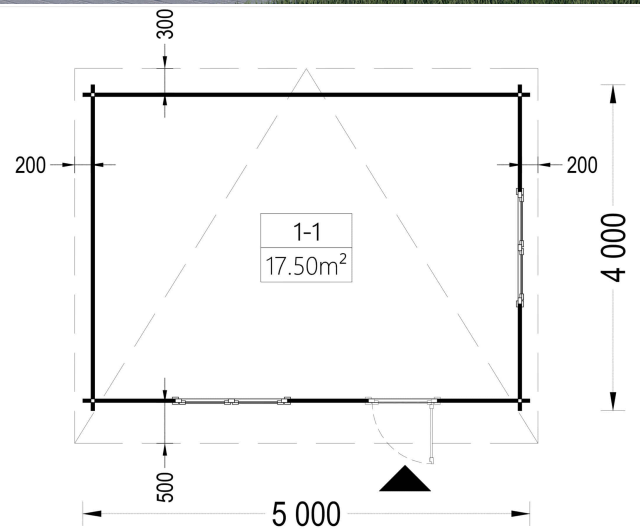

PREMIUM GARTENHAUS

VARIATIONEN

Bild	Artikelnummer	Stock	Status	Beschreibung	Wandstärke	Preis
	AV140TPS				44 mm	€ 4460,00
	AV140TP-2				66 mm	€ 5760,00

TECHNISCHE DATEN

Maße 4000 x 5000 cm

SIE KÖNNEN AUCH MÖGEN...