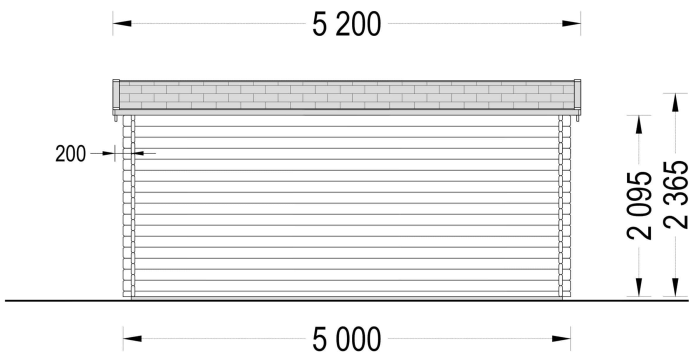

PREMIUM GARTENHAUS

VARIATIONEN

Bild	Artikelnummer	Stock	Status	Beschreibung	Wandstärke	Preis
	AV140TPS				44 mm	€ 4460,00
	AV140TP-2				66 mm	€ 5760,00

TECHNISCHE DATEN

Maße 4000 x 5000 cm

SIE KÖNNEN AUCH MÖGEN...