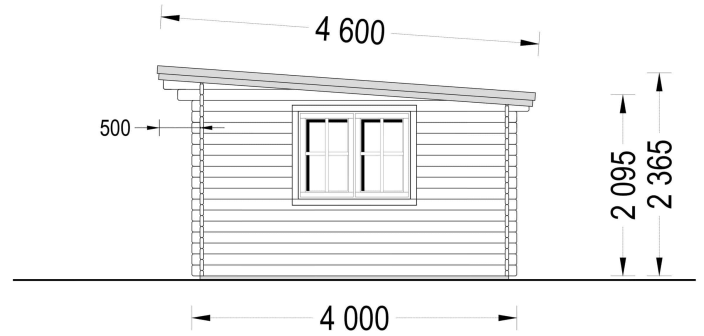

PREMIUM GARTENHAUS

VARIATIONEN

Bild	Artikelnummer	Stock	Status	Beschreibung	Wandstärke	Preis
	AV140TPS				44 mm	€ 4460,00
	AV140TP-2				66 mm	€ 5760,00

TECHNISCHE DATEN

Maße 4000 x 5000 cm

SIE KÖNNEN AUCH MÖGEN...