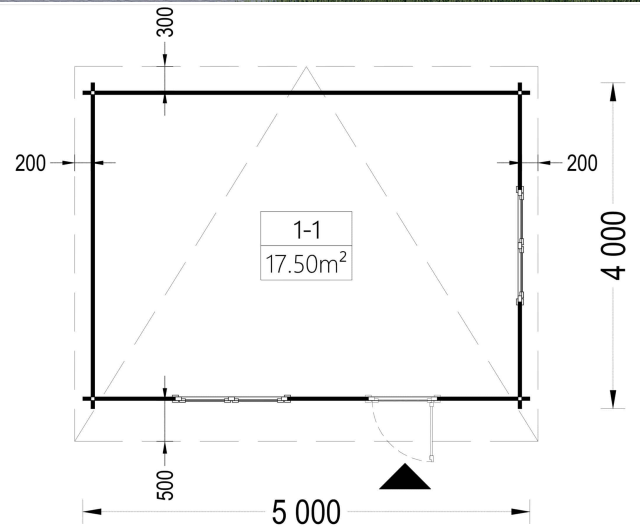

PREMIUM GARTENHAUS

VARIATIONEN

Bild	Artikelnummer	Stock	Status	Beschreibung	Wandstärke	Preis
	AV140TPS				44 mm	€ 4460,00
	AV140TP-2				66 mm	€ 5760,00

TECHNISCHE DATEN

Maße	4000,000 × 5000,000 cm
Marke	Premium Gartenhaus
Raumanzahl	1
Breite	500 cm
Dachform	Satteldach
Tiefe	400 cm
Wandstärke	44 mm , 66 mm
Holzbehandlung	Unbehandelt
Haus Typ	Klassisch
Terrasse	ohne Terrasse
Verglasung	Doppelverglasung
Dachaufbau	18-20 mm Dachbretter
Holzart Fenster/Türen	Kiefer
Herstellergarantie	5 Jahre
Bauweise	Blockbohlen
Außenmaß	500 x 400 cm
Boden	19 - 20 mm Bodenbretter mit Nut-und-Feder-Verbindungen, Grundrahmen und Querstreben (Als Zubehör erhältlich)
Dachüberstand	30cm
Dachfläche	29 m ²
Dachwinkel	4°
Firsthöhe	236.5 cm
Seitenhöhe der Wände	209,5 cm
Türmaße	1* 85 cm x 192 cm
Fenstermaße:	2* 138 cm x 105 cm
Grundfläche	20 m ²
Grundform	Rechteckig
Spiegelverkehrter Aufbau	Ja

Rauminhalt	38,9 m ³
Fußboden	19 - 20 mm Bodenbretter mit Nut-und-Feder-Verbindungen, Grundrahmen und Querstreben (als Zubehör erhältlich)
Innenmaß	471 x 371 cm
Fläche	5x4

SIE KÖNNEN AUCH MÖGEN...

[ONDULINE KSK BAHN](#)
(Rolle 5m²)