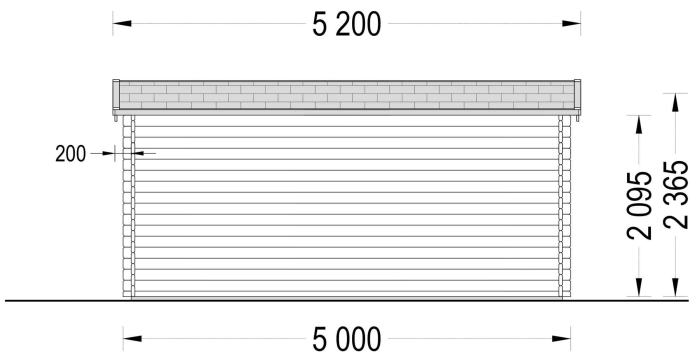

PREMIUM GARTENHAUS

PREMIUM GARTENHAUS

VARIATIONEN

| Bild | Artikelnummer | Stock Status | Beschreibung | Wandstärke | Preis |
|--|---------------|--------------|--------------|------------|-----------|
|  | AV140TPS | | | 44 mm | € 4460,00 |
|  | AV140TP-2 | | | 66 mm | € 5760,00 |

TECHNISCHE DATEN

Maße 4000 x 5000 cm

SIE KÖNNEN AUCH MÖGEN...

[ONDULINE KSK BAHN](#)
[\(Rolle 5m²\)](#)

[Sickerschacht mit](#)
[Zufluss/Abfluss Ø 110 mm](#)

[Villasub E-KV-15 SK](#)
[Schalungsbahn 40 m²](#)