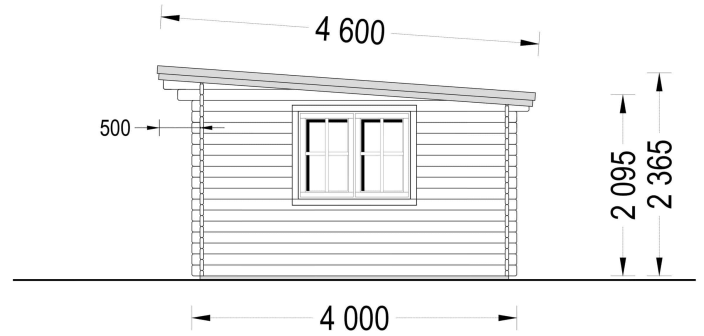

PREMIUM GARTENHAUS

VARIATIONEN

Bild	Artikelnummer	Stock	Status	Beschreibung	Wandstärke	Preis
	AV140TPS				44 mm	€ 4460,00
	AV140TP-2				66 mm	€ 5760,00

TECHNISCHE DATEN

Maße	4000,000 × 5000,000 cm
Marke	Premium Gartenhaus
Raumanzahl	1
Breite	500 cm
Dachform	Satteldach
Tiefe	400 cm
Wandstärke	44 mm , 66 mm
Holzbehandlung	Unbehandelt
Haus Typ	Klassisch
Terrasse	ohne Terrasse
Verglasung	Doppelverglasung
Dachaufbau	18-20 mm Dachbretter
Holzart Fenster/Türen	Kiefer
Herstellergarantie	5 Jahre
Bauweise	Blockbohlen
Außenmaß	500 x 400 cm
Boden	19 - 20 mm Bodenbretter mit Nut-und-Feder-Verbindungen, Grundrahmen und Querstreben (Als Zubehör erhältlich)
Dachüberstand	30cm
Dachfläche	29 m ²
Dachwinkel	4°
Firsthöhe	236.5 cm
Seitenhöhe der Wände	209,5 cm
Türmaße	1* 85 cm x 192 cm
Fenstermaße:	2* 138 cm x 105 cm
Grundfläche	20 m ²
Grundform	Rechteckig
Spiegelverkehrter Aufbau	Ja