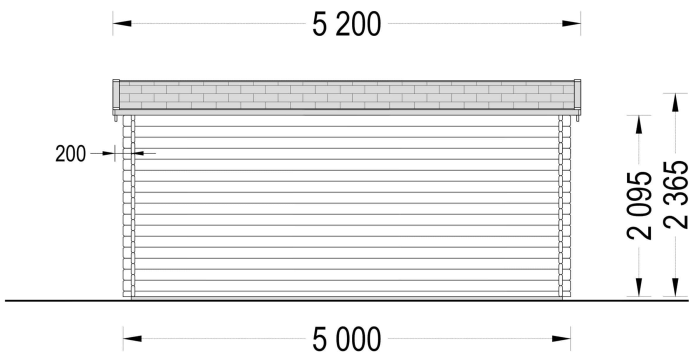

PREMIUM GARTENHAUS

VARIATIONEN

Bild	Artikelnummer	Stock	Status	Beschreibung	Wandstärke	Preis
	AV140TPS				44 mm	€ 4460,00
	AV140TP-2				66 mm	€ 5760,00

TECHNISCHE DATEN

Maße	4000,000 × 5000,000 cm
Marke	Premium Gartenhaus
Raumanzahl	1
Breite	500 cm
Dachform	Satteldach
Tiefe	400 cm
Wandstärke	44 mm , 66 mm
Holzbehandlung	Unbehandelt
Haus Typ	Klassisch
Terrasse	ohne Terrasse
Verglasung	Doppelverglasung
Dachaufbau	18-20 mm Dachbretter
Holzart Fenster/Türen	Kiefer
Herstellergarantie	5 Jahre
Bauweise	Blockbohlen
Außenmaß	500 x 400 cm
Boden	19 - 20 mm Bodenbretter mit Nut-und-Feder-Verbindungen, Grundrahmen und Querstreben (Als Zubehör erhältlich)
Dachüberstand	30cm
Dachfläche	29 m ²
Dachwinkel	4°
Firsthöhe	236.5 cm
Seitenhöhe der Wände	209,5 cm
Türmaße	1* 85 cm x 192 cm
Fenstermaße:	2* 138 cm x 105 cm
Grundfläche	20 m ²
Grundform	Rechteckig
Spiegelverkehrter Aufbau	Ja