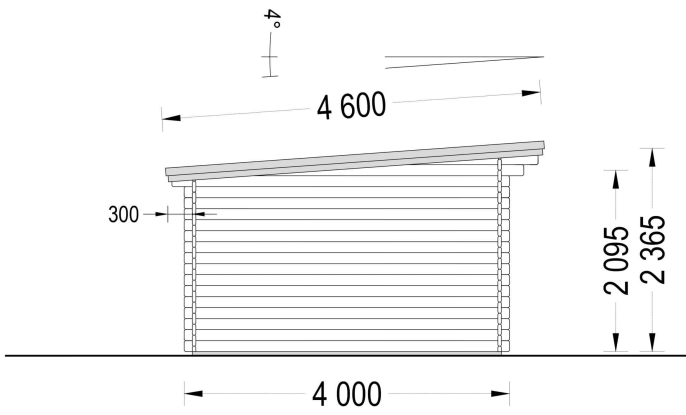

PREMIUM GARTENHAUS

VARIATIONEN

Bild	Artikelnummer	Stock	Status	Beschreibung	Wandstärke	Preis
	AV140TPS				44 mm	€ 4460,00
	AV140TP-2				66 mm	€ 5760,00

TECHNISCHE DATEN

Maße	4000,000 × 5000,000 cm
Marke	Premium Gartenhaus
Raumanzahl	1
Breite	500 cm
Dachform	Satteldach
Tiefe	400 cm
Wandstärke	44 mm , 66 mm
Holzbehandlung	Unbehandelt
Haus Typ	Klassisch
Terrasse	ohne Terrasse
Verglasung	Doppelverglasung
Dachaufbau	18-20 mm Dachbretter
Holzart Fenster/Türen	Kiefer
Herstellergarantie	5 Jahre
Bauweise	Blockbohlen
Außenmaß	500 x 400 cm
Boden	19 - 20 mm Bodenbretter mit Nut-und-Feder-Verbindungen, Grundrahmen und Querstreben (Als Zubehör erhältlich)
Dachüberstand	30cm
Dachfläche	29 m ²
Dachwinkel	4°
Firsthöhe	236.5 cm
Seitenhöhe der Wände	209,5 cm
Türmaße	1* 85 cm x 192 cm
Fenstermaße:	2* 138 cm x 105 cm
Grundfläche	20 m ²
Grundform	Rechteckig
Spiegelverkehrter Aufbau	Ja