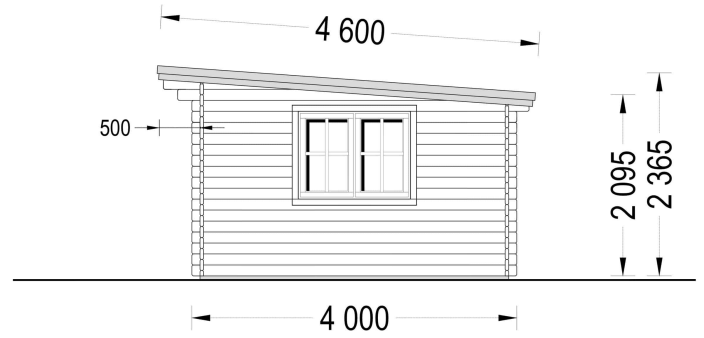

DONAU ist die richtige Wahl, wenn Sie schon lange von einem speziellen Raum zur Entspannung träumen. Verbessern Sie Ihre Lebensqualität und gestalten Sie Ihren eigenen Rückzugsort im Garten mit dem Gartenhaus DONAU.

PREMIUM GARTENHAUS

PREMIUM GARTENHAUS

VARIATIONEN

| Bild | Artikelnummer | Stock Status | Beschreibung | Wandstärke | Preis |
|--|---------------|--------------|--------------|------------|-----------|
|  | AV140TPS | | | 44 mm | € 4460,00 |
|  | AV140TP-2 | | | 66 mm | € 5760,00 |

TECHNISCHE DATEN

Maße 4000 x 5000 cm

SIE KÖNNEN AUCH MÖGEN...

[ONDULINE KSK BAHN](#)
[\(Rolle 5m²\)](#)

[Sickerschacht mit](#)
[Zufluss/Abfluss Ø 110 mm](#)

[Villasub E-KV-15 SK](#)
[Schalungsbahn 40 m²](#)