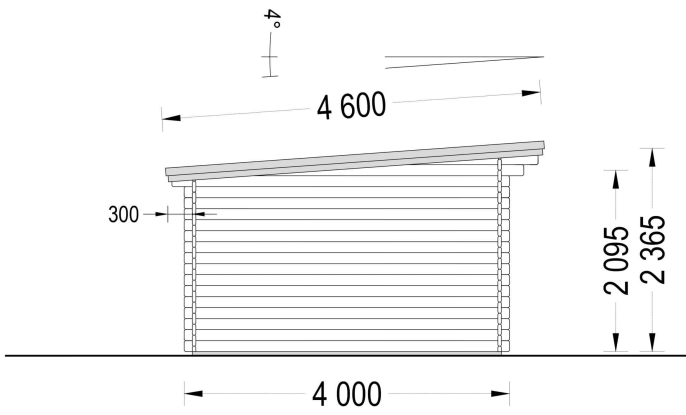

PREMIUM GARTENHAUS