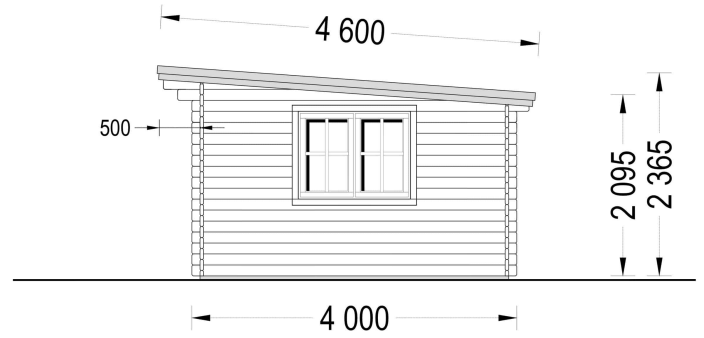

PREMIUM GARTENHAUS

VARIATIONEN

Bild	Artikelnummer	Stock Status	Beschreibung	Wandstärke	Preis
	AV140TPS			44 mm	€ 4460,00
	AV140TP-2			66 mm	€ 5760,00

TECHNISCHE DATEN

Maße	4000,000 × 5000,000 cm
Marke	Premium Gartenhaus
Raumanzahl	1
Breite	500 cm
Dachform	Satteldach
Tiefe	400 cm
Wandstärke	44 mm , 66 mm
Holzbehandlung	Unbehandelt
Haus Typ	Klassisch
Terrasse	ohne Terrasse
Verglasung	Doppelverglasung
Dachaufbau	18-20 mm Dachbretter
Holzart Fenster/Türen	Kiefer
Herstellergarantie	5 Jahre
Bauweise	Blockbohlen
Außenmaß	500 x 400 cm
Boden	19 - 20 mm Bodenbretter mit Nut-und-Feder-Verbindungen, Grundrahmen und Querstreben (Als Zubehör erhältlich)
Dachüberstand	30cm
Dachfläche	29 m ²
Dachwinkel	4°
Firsthöhe	236.5 cm
Seitenhöhe der Wände	209,5 cm
Türmaße	1* 85 cm x 192 cm
Fenstermaße:	2* 138 cm x 105 cm
Grundfläche	20 m ²
Grundform	Rechteckig
Spiegelverkehrter Aufbau	Ja