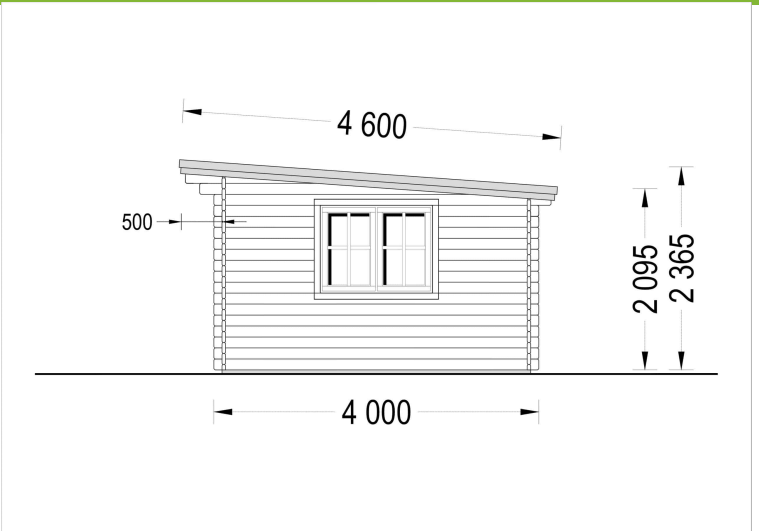

GARTENHAUS DONAU 5X4 M, 20 M² MIT FLACHDACH

€ 4460,00 - € 5760,00

Das Premium Gartenhaus "Donau" ist die ideale Wahl für anspruchsvolle Gartenliebhaber und Heimwerker, die auf der Suche nach einer erstklassigen Gartenoase sind. Mit seiner beeindruckenden 44 mm starken Wandkonstruktion und den doppelverglasten Türen und Fenstern bietet dieses Gartenhaus erstklassige Qualität und Funktionalität in einem.

BESCHREIBUNG

Gartenhaus Donau 5x4m, 20m² mit Flachdach: Ein Ort der Entspannung im eigenen Garten

Das Gartenhaus DONAU ist mehr als nur eine Holzhütte – es ist ein spezieller Raum, der geschaffen wurde, um Ihre Freizeit zu genießen, Ihrem Hobby nachzugehen, sich zu entspannen und zu erholen. Hier sind die Highlights dieses Modells:

PREMIUM GARTENHAUS

VARIATIONEN

Bild	Artikelnummer	Stock Status	Beschreibung	Wandstärke	Preis
	AV140TPS			44 mm	€ 4460,00
	AV140TP-2			66 mm	€ 5760,00

TECHNISCHE DATEN

Maße 4000 x 5000 cm

SIE KÖNNEN AUCH MÖGEN...