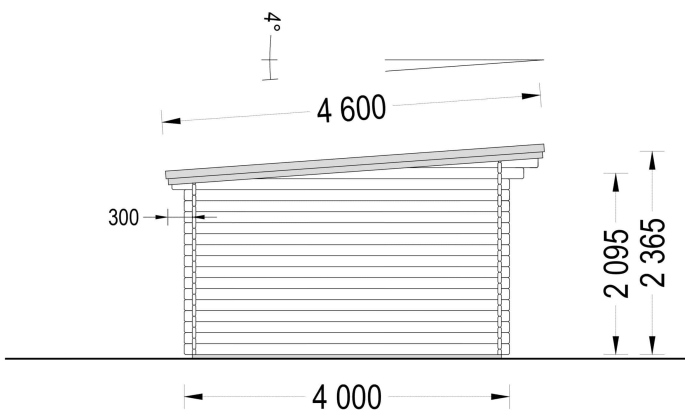

PREMIUM GARTENHAUS

VARIATIONEN

Bild	Artikelnummer	Stock Status	Beschreibung	Wandstärke	Preis
	AV140TPS			44 mm	€ 4460,00
	AV140TP-2			66 mm	€ 5760,00

TECHNISCHE DATEN

Maße	4000,000 × 5000,000 cm
Marke	Premium Gartenhaus
Raumanzahl	1
Breite	500 cm
Dachform	Satteldach
Tiefe	400 cm
Wandstärke	44 mm , 66 mm
Holzbehandlung	Unbehandelt
Haus Typ	Klassisch
Terrasse	ohne Terrasse
Verglasung	Doppelverglasung
Dachaufbau	18-20 mm Dachbretter
Holzart Fenster/Türen	Kiefer
Herstellergarantie	5 Jahre
Bauweise	Blockbohlen
Außenmaß	500 x 400 cm
Boden	19 - 20 mm Bodenbretter mit Nut-und-Feder-Verbindungen, Grundrahmen und Querstreben (Als Zubehör erhältlich)
Dachüberstand	30cm
Dachfläche	29 m ²
Dachwinkel	4°
Firsthöhe	236.5 cm
Seitenhöhe der Wände	209,5 cm
Türmaße	1* 85 cm x 192 cm
Fenstermaße:	2* 138 cm x 105 cm
Grundfläche	20 m ²
Grundform	Rechteckig
Spiegelverkehrter Aufbau	Ja