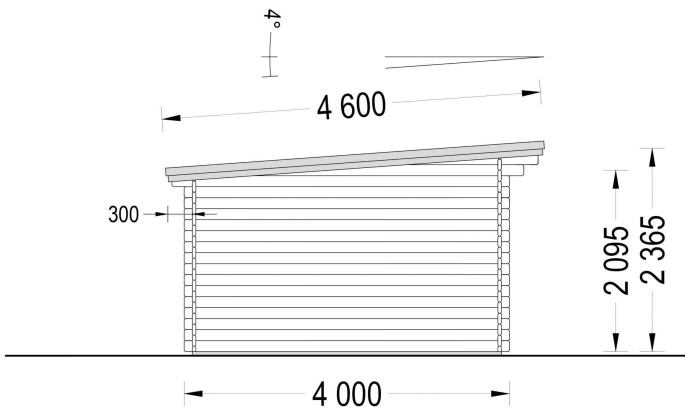

PREMIUM GARTENHAUS

VARIATIONEN

Bild	Artikelnummer	Stock Status	Beschreibung	Wandstärke	Preis
	AV140TPS			44 mm	€ 4460,00
	AV140TP-2			66 mm	€ 5760,00

TECHNISCHE DATEN

Maße 4000 x 5000 cm

SIE KÖNNEN AUCH MÖGEN...