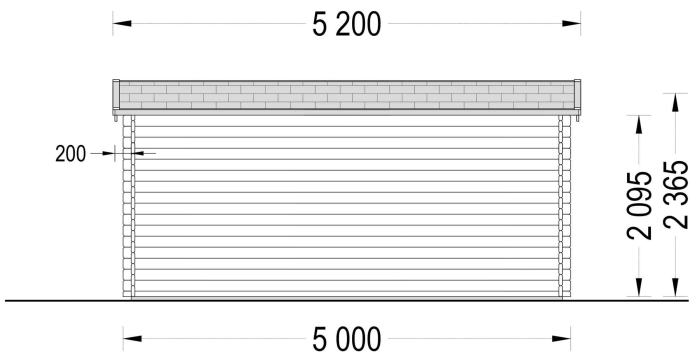

PREMIUM GARTENHAUS

VARIATIONEN

Bild	Artikelnummer	Stock Status	Beschreibung	Wandstärke	Preis
	AV140TPS			44 mm	€ 4460,00
	AV140TP-2			66 mm	€ 5760,00

TECHNISCHE DATEN

Maße	4000,000 × 5000,000 cm
Marke	Premium Gartenhaus
Raumanzahl	1
Breite	500 cm
Dachform	Satteldach
Tiefe	400 cm
Wandstärke	44 mm , 66 mm
Holzbehandlung	Unbehandelt
Haus Typ	Klassisch
Terrasse	ohne Terrasse
Verglasung	Doppelverglasung
Dachaufbau	18-20 mm Dachbretter
Holzart Fenster/Türen	Kiefer
Herstellergarantie	5 Jahre
Bauweise	Blockbohlen
Außenmaß	500 x 400 cm
Boden	19 - 20 mm Bodenbretter mit Nut-und-Feder-Verbindungen, Grundrahmen und Querstreben (Als Zubehör erhältlich)
Dachüberstand	30cm
Dachfläche	29 m ²
Dachwinkel	4°
Firsthöhe	236.5 cm
Seitenhöhe der Wände	209,5 cm
Türmaße	1* 85 cm x 192 cm
Fenstermaße:	2* 138 cm x 105 cm
Grundfläche	20 m ²
Grundform	Rechteckig
Spiegelverkehrter Aufbau	Ja