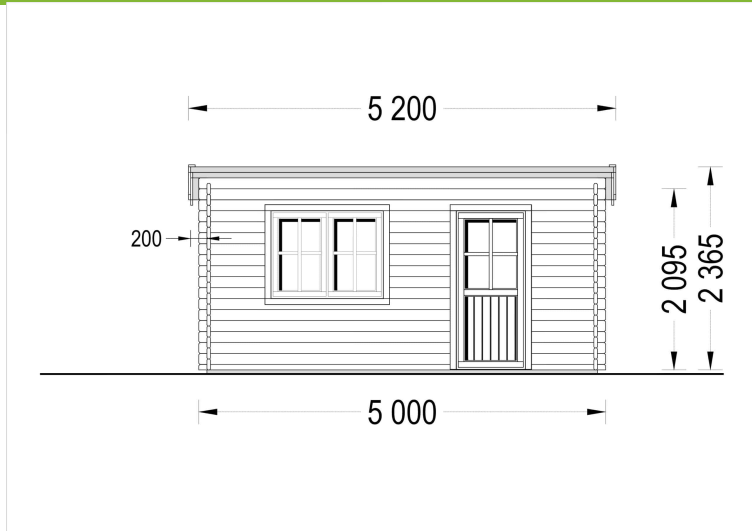

GARTENHAUS DONAU 5X4 M, 20 M² MIT FLACHDACH

€ 4460,00 - € 5760,00

Das Premium Gartenhaus "Donau" ist die ideale Wahl für anspruchsvolle Gartenliebhaber und Heimwerker, die auf der Suche nach einer erstklassigen Gartenoase sind. Mit seiner beeindruckenden 44 mm starken Wandkonstruktion und den doppelverglasten Türen und Fenstern bietet dieses Gartenhaus erstklassige Qualität und Funktionalität in einem.

BESCHREIBUNG

Gartenhaus Donau 5x4m, 20m² mit Flachdach: Ein Ort der Entspannung im eigenen Garten

Das Gartenhaus DONAU ist mehr als nur eine Holzhütte – es ist ein spezieller Raum, der geschaffen wurde, um Ihre Freizeit zu genießen, Ihrem Hobby nachzugehen, sich zu entspannen und zu erholen. Hier sind die Highlights dieses Modells:

PREMIUM GARTENHAUS

VARIATIONEN

Bild	Artikelnummer	Stock Status	Beschreibung	Wandstärke	Preis
	AV140TPS			44 mm	€ 4460,00
	AV140TP-2			66 mm	€ 5760,00

TECHNISCHE DATEN

Maße 4000 x 5000 cm

SIE KÖNNEN AUCH MÖGEN...