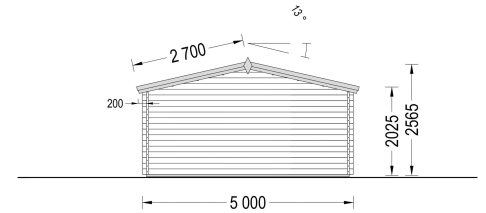

GARTENHAUS DONAU, 5X4M, 20M²

€ 4728,00 - € 7044,00

Das Premium Gartenhaus "Donau" ist die ideale Wahl für anspruchsvolle Gartenliebhaber und Heimwerker, die auf der Suche nach einer erstklassigen Gartenoase sind. Mit seiner beeindruckenden 44 mm oder 66 mm starken Wandkonstruktion und den doppelverglasten Türen und Fenstern bietet dieses Gartenhaus erstklassige Qualität und Funktionalität in einem.

Kategorien: [Gartenhäuser](#)

VARIATIONEN

Artikelnummer	Wandstärke	Preis
AV029	44 mm	€ 4728,00
AV047	66 mm	€ 7044,00

GALERIEBILDER

BESCHREIBUNG

Gartenhaus Donau , 5x4m, 20m²: Ein Raum der Entspannung und Vielseitigkeit

TECHNISCHE DATEN

Marke	Premium Gartenhaus
Raumanzahl	1
Breite	500 cm
Dachform	Satteldach
Tiefe	400 cm
Wandstärke	44 mm , 66 mm
Holzbehandlung	Unbehandelt

Verglasung	Doppelverglasung
Haus Typ	Klassisch
Terrasse	ohne Terrasse
Dachaufbau	18-20 mm Dachbretter
Holzart Fenster/Türen	Kiefer
Herstellergarantie	5 Jahre
Bauweise	Blockbohlen
Außenmaß	500 x 400 cm
Dachfläche	29 m²
Dachwinkel	13°
Firsthöhe	256,5 cm
Seitenhöhe der Wände	202.5 cm
Innenmaß	471 x 371 cm
Grundfläche	20 m²
Grundform	Rechteckig
Fenstermaße:	2* 138 cm x 105 cm
Türmaße	1* 85 cm x 192 cm
Rauminhalt	41,45 m³
Fußboden	19 - 20 mm Bodenbretter mit Nut-und-Feder-Verbindungen, Grundrahmen und Querstreben (als Zubehör erhältlich)
Spiegelverkehrter Aufbau	Ja
Dachüberstand	20/30 cm , 70 cm Vorne
Fläche	5x4