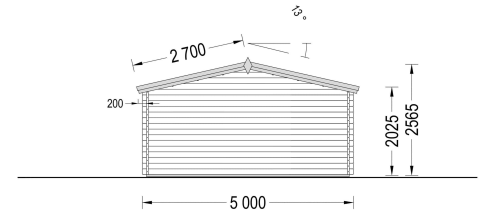

GARTENHAUS DONAU, 5X4M, 20M²

€ 4728,00 - € 7044,00

Das Premium Gartenhaus "Donau" ist die ideale Wahl für anspruchsvolle Gartenliebhaber und Heimwerker, die auf der Suche nach einer erstklassigen Gartenoase sind. Mit seiner beeindruckenden 44 mm oder 66 mm starken Wandkonstruktion und den doppelverglasten Türen und Fenstern bietet dieses Gartenhaus erstklassige Qualität und Funktionalität in einem.

Kategorien: [Gartenhäuser](#)

VARIATIONEN

Artikelnummer	Wandstärke	Preis
AV029	44 mm	€ 4728,00
AV047	66 mm	€ 7044,00

GALERIEBILDER

BESCHREIBUNG

Gartenhaus Donau , 5x4m, 20m²: Ein Raum der Entspannung und Vielseitigkeit

TECHNISCHE DATEN

Marke	Premium Gartenhaus
Raumanzahl	1
Breite	500 cm
Dachform	Satteldach
Tiefe	400 cm
Wandstärke	44 mm , 66 mm
Holzbehandlung	Unbehandelt

Verglasung	Doppelverglasung
Haus Typ	Klassisch
Terrasse	ohne Terrasse
Dachaufbau	18-20 mm Dachbretter
Holzart Fenster/Türen	Kiefer
Herstellergarantie	5 Jahre
Bauweise	Blockbohlen
Außenmaß	500 x 400 cm
Dachfläche	29 m²
Dachwinkel	13°
Firsthöhe	256,5 cm
Seitenhöhe der Wände	202.5 cm
Innenmaß	471 x 371 cm
Grundfläche	20 m²
Grundform	Rechteckig
Fenstermaße:	2* 138 cm x 105 cm
Türmaße	1* 85 cm x 192 cm
Rauminhalt	41,45 m³
Fußboden	19 - 20 mm Bodenbretter mit Nut-und-Feder-Verbindungen, Grundrahmen und Querstreben (als Zubehör erhältlich)
Spiegelverkehrter Aufbau	Ja
Dachüberstand	20/30 cm , 70 cm Vorne
Fläche	5x4