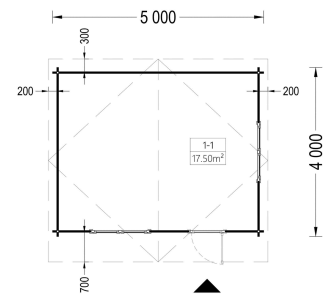

Kategorien: [Gartenhäuser](#)

VARIATIONEN

Artikelnummer	Wandstärke	Preis
AV029	44 mm	€ 4728,00
AV047	66 mm	€ 7044,00

GALERIEBILDER

BESCHREIBUNG

Gartenhaus Donau , 5x4m, 20m²: Ein Raum der Entspannung und Vielseitigkeit

TECHNISCHE DATEN

Marke	Premium Gartenhaus
Raumanzahl	1
Breite	500 cm
Dachform	Satteldach
Tiefe	400 cm
Wandstärke	44 mm , 66 mm
Holzbehandlung	Unbehandelt

Verglasung	Doppelverglasung
Haus Typ	Klassisch
Terrasse	ohne Terrasse
Dachaufbau	18-20 mm Dachbretter
Holzart Fenster/Türen	Kiefer
Herstellergarantie	5 Jahre
Bauweise	Blockbohlen
Außenmaß	500 x 400 cm
Dachfläche	29 m²
Dachwinkel	13°
Firsthöhe	256,5 cm
Seitenhöhe der Wände	202.5 cm
Innenmaß	471 x 371 cm
Grundfläche	20 m²
Grundform	Rechteckig
Fenstermaße:	2* 138 cm x 105 cm
Türmaße	1* 85 cm x 192 cm
Rauminhalt	41,45 m³
Fußboden	19 - 20 mm Bodenbretter mit Nut-und-Feder-Verbindungen, Grundrahmen und Querstreben (als Zubehör erhältlich)
Spiegelverkehrter Aufbau	Ja
Dachüberstand	20/30 cm , 70 cm Vorne
Fläche	5x4