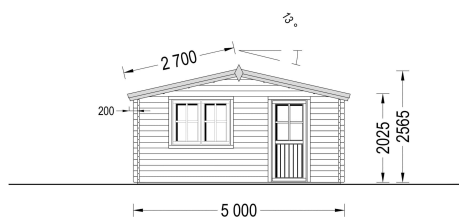

GARTENHAUS DONAU, 5X4M, 20M²

€ 4728,00 - € 7044,00

Das Premium Gartenhaus "Donau" ist die ideale Wahl für anspruchsvolle Gartenliebhaber und Heimwerker, die auf der Suche nach einer erstklassigen Gartenoase sind. Mit seiner beeindruckenden 44 mm oder 66 mm starken Wandkonstruktion und den doppelverglasten Türen und Fenstern bietet dieses Gartenhaus erstklassige Qualität und Funktionalität in einem.

Kategorien: [Gartenhäuser](#)

VARIATIONEN

Artikelnummer	Wandstärke	Preis
AV029	44 mm	€ 4728,00
AV047	66 mm	€ 7044,00

GALERIEBILDER

BESCHREIBUNG

Gartenhaus Donau , 5x4m, 20m²: Ein Raum der Entspannung und Vielseitigkeit

TECHNISCHE DATEN

Marke	Premium Gartenhaus
Raumanzahl	1
Breite	500 cm
Dachform	Satteldach
Tiefe	400 cm
Wandstärke	44 mm , 66 mm
Holzbehandlung	Unbehandelt

Verglasung	Doppelverglasung
Haus Typ	Klassisch
Terrasse	ohne Terrasse
Dachaufbau	18-20 mm Dachbretter
Holzart Fenster/Türen	Kiefer
Herstellergarantie	5 Jahre
Bauweise	Blockbohlen
Außenmaß	500 x 400 cm
Dachfläche	29 m²
Dachwinkel	13°
Firsthöhe	256,5 cm
Seitenhöhe der Wände	202.5 cm
Innenmaß	471 x 371 cm
Grundfläche	20 m²
Grundform	Rechteckig
Fenstermaße:	2* 138 cm x 105 cm
Türmaße	1* 85 cm x 192 cm
Rauminhalt	41,45 m³
Fußboden	19 - 20 mm Bodenbretter mit Nut-und-Feder-Verbindungen, Grundrahmen und Querstreben (als Zubehör erhältlich)
Spiegelverkehrter Aufbau	Ja
Dachüberstand	20/30 cm , 70 cm Vorne
Fläche	5x4