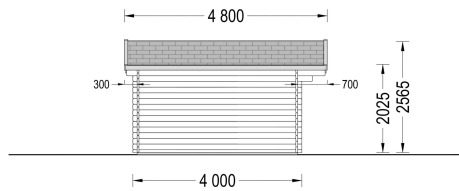

GARTENHAUS DONAU, 5X4M, 20M²

€ 4728,00 - € 7044,00

Das Premium Gartenhaus "Donau" ist die ideale Wahl für anspruchsvolle Gartenliebhaber und Heimwerker, die auf der Suche nach einer erstklassigen Gartenoase sind. Mit seiner beeindruckenden 44 mm oder 66 mm starken Wandkonstruktion und den doppelverglasten Türen und Fenstern bietet dieses Gartenhaus erstklassige Qualität und Funktionalität in einem.

Kategorien: [Gartenhäuser](#)

VARIATIONEN

Artikelnummer	Wandstärke	Preis
AV029	44 mm	€ 4728,00
AV047	66 mm	€ 7044,00

GALERIEBILDER

BESCHREIBUNG

Gartenhaus Donau , 5x4m, 20m²: Ein Raum der Entspannung und Vielseitigkeit

TECHNISCHE DATEN

Marke	Premium Gartenhaus
Raumanzahl	1
Breite	500 cm
Dachform	Satteldach
Tiefe	400 cm
Wandstärke	44 mm , 66 mm
Holzbehandlung	Unbehandelt

Verglasung	Doppelverglasung
Haus Typ	Klassisch
Terrasse	ohne Terrasse
Dachaufbau	18-20 mm Dachbretter
Holzart Fenster/Türen	Kiefer
Herstellergarantie	5 Jahre
Bauweise	Blockbohlen
Außenmaß	500 x 400 cm
Dachfläche	29 m²
Dachwinkel	13°
Firsthöhe	256,5 cm
Seitenhöhe der Wände	202.5 cm
Innenmaß	471 x 371 cm
Grundfläche	20 m²
Grundform	Rechteckig
Fenstermaße:	2* 138 cm x 105 cm
Türmaße	1* 85 cm x 192 cm
Rauminhalt	41,45 m³
Fußboden	19 - 20 mm Bodenbretter mit Nut-und-Feder-Verbindungen, Grundrahmen und Querstreben (als Zubehör erhältlich)
Spiegelverkehrter Aufbau	Ja
Dachüberstand	20/30 cm , 70 cm Vorne
Fläche	5x4