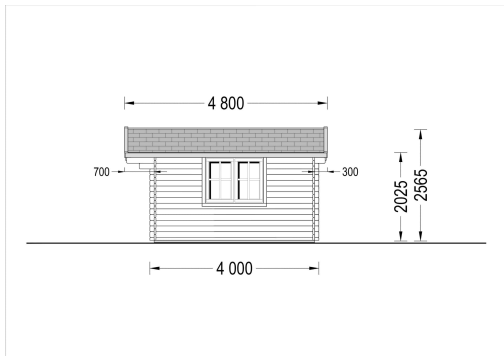

GARTENHAUS DONAU, 5X4M, 20M²

€ 4728,00 - € 7044,00

Das Premium Gartenhaus "Donau" ist die ideale Wahl für anspruchsvolle Gartenliebhaber und Heimwerker, die auf der Suche nach einer erstklassigen Gartenoase sind. Mit seiner beeindruckenden 44 mm oder 66 mm starken Wandkonstruktion und den doppelverglasten Türen und Fenstern bietet dieses Gartenhaus erstklassige Qualität und Funktionalität in einem.

Kategorien: [Gartenhäuser](#)

VARIATIONEN

Artikelnummer	Wandstärke	Preis
AV029	44 mm	€ 4728,00
AV047	66 mm	€ 7044,00

GALERIEBILDER

BESCHREIBUNG

Gartenhaus Donau , 5x4m, 20m²: Ein Raum der Entspannung und Vielseitigkeit

TECHNISCHE DATEN

Marke	Premium Gartenhaus
Raumanzahl	1
Breite	500 cm
Dachform	Satteldach
Tiefe	400 cm
Wandstärke	44 mm , 66 mm
Holzbehandlung	Unbehandelt

Verglasung	Doppelverglasung
Haus Typ	Klassisch
Terrasse	ohne Terrasse
Dachaufbau	18-20 mm Dachbretter
Holzart Fenster/Türen	Kiefer
Herstellergarantie	5 Jahre
Bauweise	Blockbohlen
Außenmaß	500 x 400 cm
Dachfläche	29 m²
Dachwinkel	13°
Firsthöhe	256,5 cm
Seitenhöhe der Wände	202.5 cm
Innenmaß	471 x 371 cm
Grundfläche	20 m²
Grundform	Rechteckig
Fenstermaße:	2* 138 cm x 105 cm
Türmaße	1* 85 cm x 192 cm
Rauminhalt	41,45 m³
Fußboden	19 - 20 mm Bodenbretter mit Nut-und-Feder-Verbindungen, Grundrahmen und Querstreben (als Zubehör erhältlich)
Spiegelverkehrter Aufbau	Ja
Dachüberstand	20/30 cm , 70 cm Vorne
Fläche	5x4