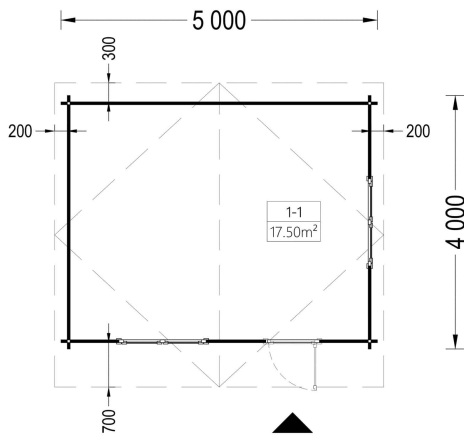

## VARIATIONEN

Bild	Artikelnummer	Stock	Status	Beschreibung	Wandstärke	Preis
	AV029				44 mm	€ 4500,00
	AV047				66 mm	€ 6700,00

## TECHNISCHE DATEN

<b>Marke</b>	Premium Gartenhaus
<b>Raumanzahl</b>	1
<b>Breite</b>	500 cm
<b>Dachform</b>	Satteldach
<b>Tiefe</b>	400 cm
<b>Wandstärke</b>	44 mm , 66 mm
<b>Holzbehandlung</b>	Unbehandelt
<b>Verglasung</b>	Doppelverglasung
<b>Haus Typ</b>	Klassisch
<b>Terrasse</b>	ohne Terrasse
<b>Dachaufbau</b>	18-20 mm Dachbretter
<b>Holzart Fenster/Türen</b>	Kiefer
<b>Herstellergarantie</b>	5 Jahre
<b>Bauweise</b>	Blockbohlen
<b>Außenmaß</b>	500 x 400 cm
<b>Dachfläche</b>	29 m <sup>2</sup>
<b>Dachwinkel</b>	13°
<b>Firsthöhe</b>	256,5 cm
<b>Seitenhöhe der Wände</b>	202.5 cm
<b>Innenmaß</b>	471 x 371 cm
<b>Grundfläche</b>	20 m <sup>2</sup>
<b>Grundform</b>	Rechteckig
<b>Fenstermaße:</b>	2* 138 cm x 105 cm
<b>Türmaße</b>	1* 85 cm x 192 cm
<b>Rauminhalt</b>	41,45 m <sup>3</sup>
<b>Fußboden</b>	19 - 20 mm Bodenbretter mit Nut-und-Feder-Verbindungen, Grundrahmen und Querstreben (als Zubehör erhältlich)
<b>Spiegelverkehrter Aufbau</b>	Ja

**Dachüberstand** 20/30 cm , 70 cm Vorne

**Fläche** 5×4