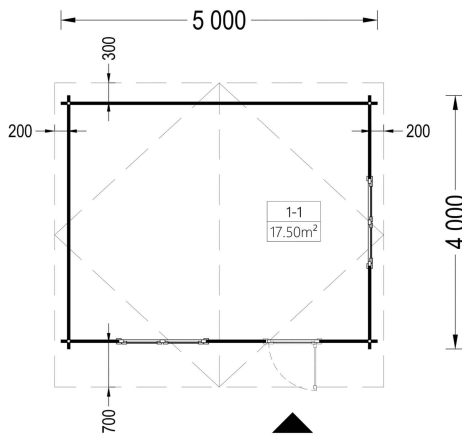

BESCHREIBUNG

Gartenhaus Donau , 5x4m, 20m²: Ein Raum der Entspannung und Vielseitigkeit

Willkommen im Gartenhaus Donau – einem großzügigen Rückzugsort, der durch seine Helligkeit, Geräumigkeit und stilvolle Gestaltung besticht. Dieses Modell aus hochwertigem Holz bietet nicht nur Platz für verschiedenste Aktivitäten, sondern schafft auch eine harmonische Oase der Entspannung in Ihrem Garten.

Highlights des Modells:

1. **Geräumiger und lichtdurchfluteter Raum:** Das Gartenhaus Donau präsentiert sich als geräumiger und lichtdurchfluteter Raum mit einer Fläche von 20 Quadratmetern. Diese großzügige Gestaltung ermöglicht es Ihnen, eine Oase der Entspannung im Garten zu schaffen – sei es zum Lesen, als Hobbyraum oder einfach zum Genießen der Natur.
2. **Vielseitiger Innenbereich:** Der großzügige Innenbereich der Hütte eröffnet eine Fülle von Möglichkeiten zur individuellen Gestaltung. Nutzen Sie den Raum für verschiedene Aktivitäten, sei es als Rückzugsort zum Arbeiten, als kreatives Atelier oder als gemütlichen Treffpunkt für gesellige Stunden mit Familie und Freunden.
3. **Stilvoller Dachüberstand:** Ein durchdachter Dachüberstand verleiht dem Gartenhaus Donau nicht nur einen stilvollen Look, sondern bietet auch praktischen Nutzen. An sonnigen Tagen schafft er einen angenehmen Schattenplatz im Freien, während er zugleich einen hervorragenden Schutz vor Regen bietet.
4. **Doppelt verglaste Fenster und Türen:** Die doppelt verglasten Fenster und Türen des Gartenhauses Donau sorgen nicht nur für eine helle und einladende Atmosphäre, sondern bieten auch zusätzliche Wärme- und Schalldämmung. Dies macht den Innenraum zu einem behaglichen Rückzugsort, unabhängig von den äußeren Bedingungen.

PREMIUM GARTENHAUS

VARIATIONEN

Bild	Artikelnummer	Stock	Status	Beschreibung	Wandstärke	Preis
	AV029				44 mm	€ 4500,00
	AV047				66 mm	€ 6700,00

TECHNISCHE DATEN

SIE KÖNNEN AUCH MÖGEN...

**Sickerschacht mit
Zufluss/Abfluss Ø 110 mm**