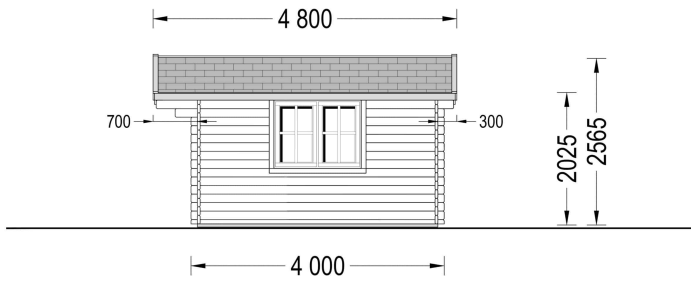

VARIATIONEN

Bild	Artikelnummer	Stock	Status	Beschreibung	Wandstärke	Preis
	AV029				44 mm	€ 4500,00
	AV047				66 mm	€ 6700,00