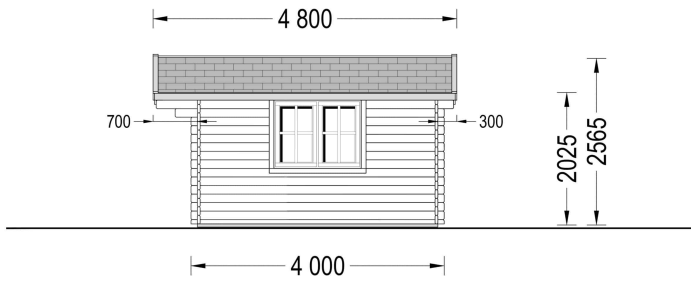

BESCHREIBUNG

Gartenhaus Donau , 5x4m, 20m²: Ein Raum der Entspannung und Vielseitigkeit

Willkommen im Gartenhaus Donau – einem großzügigen Rückzugsort, der durch seine Helligkeit, Geräumigkeit und stilvolle Gestaltung besticht. Dieses Modell aus hochwertigem Holz bietet nicht nur Platz für verschiedenste Aktivitäten, sondern schafft auch eine harmonische Oase der Entspannung in Ihrem Garten.

Highlights des Modells:

1. **Geräumiger und lichtdurchfluteter Raum:** Das Gartenhaus Donau präsentiert sich als geräumiger und lichtdurchfluteter Raum mit einer Fläche von 20 Quadratmetern. Diese großzügige Gestaltung ermöglicht es Ihnen, eine Oase der Entspannung im Garten zu schaffen – sei es zum Lesen, als Hobbyraum oder einfach zum Genießen der Natur.
2. **Vielseitiger Innenbereich:** Der großzügige Innenbereich der Hütte eröffnet eine Fülle von Möglichkeiten zur individuellen Gestaltung. Nutzen Sie den Raum für verschiedene Aktivitäten, sei es als Rückzugsort zum Arbeiten, als kreatives Atelier oder als gemütlichen Treffpunkt für gesellige Stunden mit Familie und Freunden.
3. **Stilvoller Dachüberstand:** Ein durchdachter Dachüberstand verleiht dem Gartenhaus Donau nicht nur einen stilvollen Look, sondern bietet auch praktischen Nutzen. An sonnigen Tagen schafft er einen angenehmen Schattenplatz im Freien, während er zugleich einen hervorragenden Schutz vor Regen bietet.
4. **Doppelt verglaste Fenster und Türen:** Die doppelt verglasten Fenster und Türen des Gartenhauses Donau sorgen nicht nur für eine helle und einladende Atmosphäre, sondern bieten auch zusätzliche Wärme- und Schalldämmung. Dies macht den Innenraum zu einem behaglichen Rückzugsort, unabhängig von den äußeren Bedingungen.

PREMIUM GARTENHAUS

VARIATIONEN

Bild	Artikelnummer	Stock	Status	Beschreibung	Wandstärke	Preis
	AV029				44 mm	€ 4500,00
	AV047				66 mm	€ 6700,00

TECHNISCHE DATEN

SIE KÖNNEN AUCH MÖGEN...

**Sickerschacht mit
Zufluss/Abfluss Ø 110 mm**