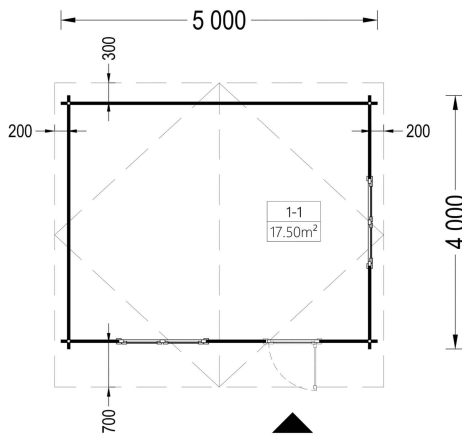

BESCHREIBUNG

Gartenhaus Donau , 5x4m, 20m²: Ein Raum der Entspannung und Vielseitigkeit

Willkommen im Gartenhaus Donau – einem großzügigen Rückzugsort, der durch seine Helligkeit, Geräumigkeit und stilvolle Gestaltung besticht. Dieses Modell aus hochwertigem Holz bietet nicht nur Platz für verschiedenste Aktivitäten, sondern schafft auch eine harmonische Oase der Entspannung in Ihrem Garten.

PREMIUM GARTENHAUS

VARIATIONEN

Bild	Artikelnummer	Stock	Status	Beschreibung	Wandstärke	Preis
	AV029				44 mm	€ 4500,00
	AV047				66 mm	€ 6700,00

TECHNISCHE DATEN

Marke	Premium Gartenhaus
Raumanzahl	1
Breite	500 cm
Dachform	Satteldach
Tiefe	400 cm
Wandstärke	44 mm , 66 mm
Holzbehandlung	Unbehandelt
Verglasung	Doppelverglasung
Haus Typ	Klassisch
Terrasse	ohne Terrasse
Dachaufbau	18-20 mm Dachbretter
Holzart Fenster/Türen	Kiefer
Herstellergarantie	5 Jahre
Bauweise	Blockbohlen
Außenmaß	500 x 400 cm
Dachfläche	29 m ²
Dachwinkel	13°
Firsthöhe	256,5 cm
Seitenhöhe der Wände	202.5 cm
Innenmaß	471 x 371 cm
Grundfläche	20 m ²
Grundform	Rechteckig
Fenstermaße:	2* 138 cm x 105 cm
Türmaße	1* 85 cm x 192 cm
Rauminhalt	41,45 m ³
Fußboden	19 - 20 mm Bodenbretter mit Nut-und-Feder-Verbindungen, Grundrahmen und Querstreben (als Zubehör erhältlich)
Spiegelverkehrter Aufbau	Ja