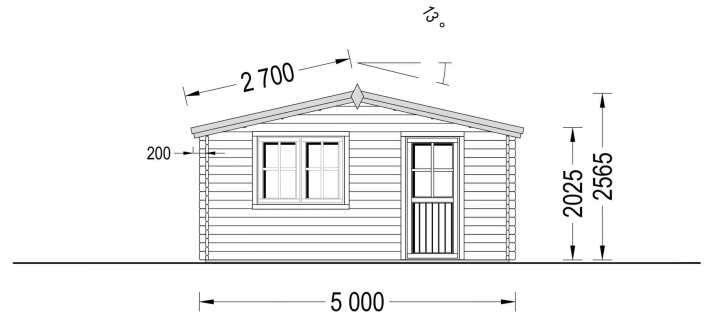

BESCHREIBUNG

Gartenhaus Donau , 5x4m, 20m²: Ein Raum der Entspannung und Vielseitigkeit

Willkommen im Gartenhaus Donau – einem großzügigen Rückzugsort, der durch seine Helligkeit, Geräumigkeit und stilvolle Gestaltung besticht. Dieses Modell aus hochwertigem Holz bietet nicht nur Platz für verschiedenste Aktivitäten, sondern schafft auch eine harmonische Oase der Entspannung in Ihrem Garten.

Highlights des Modells:

1. **Geräumiger und lichtdurchfluteter Raum:** Das Gartenhaus Donau präsentiert sich als geräumiger und lichtdurchfluteter Raum mit einer Fläche von 20 Quadratmetern. Diese großzügige Gestaltung ermöglicht es Ihnen, eine Oase der Entspannung im Garten zu schaffen – sei es zum Lesen, als Hobbyraum oder einfach zum Genießen der Natur.
2. **Vielseitiger Innenbereich:** Der großzügige Innenbereich der Hütte eröffnet eine Fülle von Möglichkeiten zur individuellen Gestaltung. Nutzen Sie den Raum für verschiedene Aktivitäten, sei es als Rückzugsort zum Arbeiten, als kreatives Atelier oder als gemütlichen Treffpunkt für gesellige Stunden mit Familie und Freunden.
3. **Stilvoller Dachüberstand:** Ein durchdachter Dachüberstand verleiht dem Gartenhaus Donau nicht nur einen stilvollen Look, sondern bietet auch praktischen Nutzen. An sonnigen Tagen schafft er einen angenehmen Schattenplatz im Freien, während er zugleich einen hervorragenden Schutz vor Regen bietet.
4. **Doppelt verglaste Fenster und Türen:** Die doppelt verglasten Fenster und Türen des Gartenhauses Donau sorgen nicht nur für eine helle und einladende Atmosphäre, sondern bieten auch zusätzliche Wärme- und Schalldämmung. Dies macht den Innenraum zu einem behaglichen Rückzugsort, unabhängig von den äußeren Bedingungen.

PREMIUM GARTENHAUS

VARIATIONEN

Bild	Artikelnummer	Stock	Status	Beschreibung	Wandstärke	Preis
	AV029				44 mm	€ 4500,00
	AV047				66 mm	€ 6700,00

TECHNISCHE DATEN

SIE KÖNNEN AUCH MÖGEN...

**Sickerschacht mit
Zufluss/Abfluss Ø 110 mm**