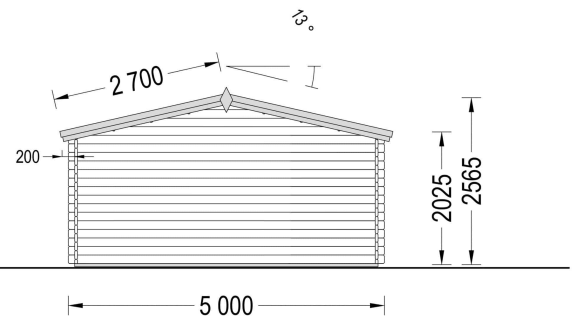

PREMIUM GARTENHAUS

VARIATIONEN

Bild	Artikelnummer	Stock	Status	Beschreibung	Wandstärke	Preis
	AV029				44 mm	€ 4500,00
	AV047				66 mm	€ 6700,00

TECHNISCHE DATEN

Marke	Premium Gartenhaus
Raumanzahl	1
Breite	500 cm
Dachform	Satteldach
Tiefe	400 cm
Wandstärke	44 mm , 66 mm
Holzbehandlung	Unbehandelt
Verglasung	Doppelverglasung
Haus Typ	Klassisch
Terrasse	ohne Terrasse
Dachaufbau	18-20 mm Dachbretter
Holzart Fenster/Türen	Kiefer
Herstellergarantie	5 Jahre
Bauweise	Blockbohlen
Außenmaß	500 x 400 cm
Dachfläche	29 m ²
Dachwinkel	13°
Firsthöhe	256,5 cm
Seitenhöhe der Wände	202.5 cm
Innenmaß	471 x 371 cm
Grundfläche	20 m ²
Grundform	Rechteckig
Fenstermaße:	2* 138 cm x 105 cm
Türmaße	1* 85 cm x 192 cm
Rauminhalt	41,45 m ³
Fußboden	19 - 20 mm Bodenbretter mit Nut-und-Feder-Verbindungen, Grundrahmen und Querstreben (als Zubehör erhältlich)
Spiegelverkehrter Aufbau	Ja