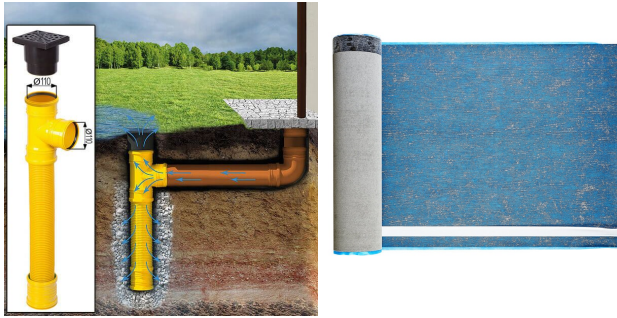

Highlights des Modells:

1. **Geräumiger und lichtdurchfluteter Raum:** Das Gartenhaus Donau präsentiert sich als geräumiger und lichtdurchfluteter Raum mit einer Fläche von 20 Quadratmetern. Diese großzügige Gestaltung ermöglicht es Ihnen, eine Oase der Entspannung im Garten zu schaffen – sei es zum Lesen, als Hobbyraum oder einfach zum Genießen der Natur.
2. **Vielseitiger Innenbereich:** Der großzügige Innenbereich der Hütte eröffnet eine Fülle von Möglichkeiten zur individuellen Gestaltung. Nutzen Sie den Raum für verschiedene Aktivitäten, sei es als Rückzugsort zum Arbeiten, als kreatives Atelier oder als gemütlichen Treffpunkt für gesellige Stunden mit Familie und Freunden.
3. **Stilvoller Dachüberstand:** Ein durchdachter Dachüberstand verleiht dem Gartenhaus Donau nicht nur einen stilvollen Look, sondern bietet auch praktischen Nutzen. An sonnigen Tagen schafft er einen angenehmen Schattenplatz im Freien, während er zugleich einen hervorragenden Schutz vor Regen bietet.
4. **Doppelt verglaste Fenster und Türen:** Die doppelt verglasten Fenster und Türen des Gartenhauses Donau sorgen nicht nur für eine helle und einladende Atmosphäre, sondern bieten auch zusätzliche Wärme- und Schalldämmung. Dies macht den Innenraum zu einem behaglichen Rückzugsort, unabhängig von den äußeren Bedingungen.

PREMIUM GARTENHAUS

VARIATIONEN

Bild	Artikelnummer	Stock	Status	Beschreibung	Wandstärke	Preis
	AV029				44 mm	€ 4500,00
	AV047				66 mm	€ 6700,00

TECHNISCHE DATEN

SIE KÖNNEN AUCH MÖGEN...

**Sickerschacht mit
Zufluss/Abfluss Ø 110 mm**