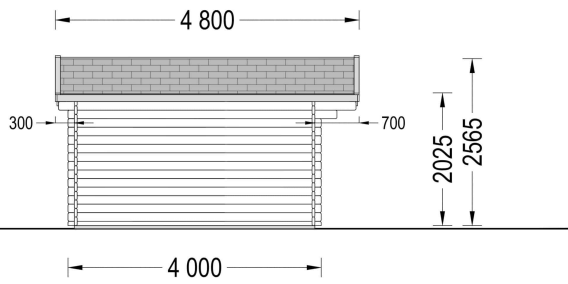

BESCHREIBUNG

Gartenhaus Donau , 5x4m, 20m²: Ein Raum der Entspannung und Vielseitigkeit

Willkommen im Gartenhaus Donau – einem großzügigen Rückzugsort, der durch seine Helligkeit, Geräumigkeit und stilvolle Gestaltung besticht. Dieses Modell aus hochwertigem Holz bietet nicht nur Platz für verschiedenste Aktivitäten, sondern schafft auch eine harmonische Oase der Entspannung in Ihrem Garten.

Highlights des Modells:

1. **Geräumiger und lichtdurchfluteter Raum:** Das Gartenhaus Donau präsentiert sich als geräumiger und lichtdurchfluteter Raum mit einer Fläche von 20 Quadratmetern. Diese großzügige Gestaltung ermöglicht es Ihnen, eine Oase der Entspannung im Garten zu schaffen – sei es zum Lesen, als Hobbyraum oder einfach zum Genießen der Natur.
2. **Vielseitiger Innenbereich:** Der großzügige Innenbereich der Hütte eröffnet eine Fülle von Möglichkeiten zur individuellen Gestaltung. Nutzen Sie den Raum für verschiedene Aktivitäten, sei es als Rückzugsort zum Arbeiten, als kreatives Atelier oder als gemütlichen Treffpunkt für gesellige Stunden mit Familie und Freunden.
3. **Stilvoller Dachüberstand:** Ein durchdachter Dachüberstand verleiht dem Gartenhaus Donau nicht nur einen stilvollen Look, sondern bietet auch praktischen Nutzen. An sonnigen Tagen schafft er einen angenehmen Schattenplatz im Freien, während er zugleich einen hervorragenden Schutz vor Regen bietet.
4. **Doppelt verglaste Fenster und Türen:** Die doppelt verglasten Fenster und Türen des Gartenhauses Donau sorgen nicht nur für eine helle und einladende Atmosphäre, sondern bieten auch zusätzliche Wärme- und Schalldämmung. Dies macht den Innenraum zu einem behaglichen Rückzugsort, unabhängig von den äußeren Bedingungen.

PREMIUM GARTENHAUS

VARIATIONEN

Bild	Artikelnummer	Stock	Status	Beschreibung	Wandstärke	Preis
	AV029				44 mm	€ 4500,00
	AV047				66 mm	€ 6700,00

TECHNISCHE DATEN

SIE KÖNNEN AUCH MÖGEN...

**Sickerschacht mit
Zufluss/Abfluss Ø 110 mm**