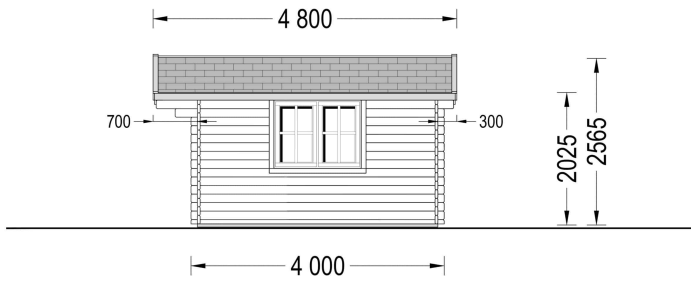

PREMIUM GARTENHAUS

VARIATIONEN

Bild	Artikelnummer	Stock	Status	Beschreibung	Wandstärke	Preis
	AV029				44 mm	€ 4500,00
	AV047				66 mm	€ 6700,00

TECHNISCHE DATEN

Marke	Premium Gartenhaus
Raumanzahl	1
Breite	500 cm
Dachform	Satteldach
Tiefe	400 cm
Wandstärke	44 mm , 66 mm
Holzbehandlung	Unbehandelt
Verglasung	Doppelverglasung
Haus Typ	Klassisch
Terrasse	ohne Terrasse
Dachaufbau	18-20 mm Dachbretter
Holzart Fenster/Türen	Kiefer
Herstellergarantie	5 Jahre
Bauweise	Blockbohlen
Außenmaß	500 x 400 cm
Dachfläche	29 m ²
Dachwinkel	13°
Firsthöhe	256,5 cm
Seitenhöhe der Wände	202.5 cm
Innenmaß	471 x 371 cm
Grundfläche	20 m ²
Grundform	Rechteckig
Fenstermaße:	2* 138 cm x 105 cm
Türmaße	1* 85 cm x 192 cm
Rauminhalt	41,45 m ³
Fußboden	19 - 20 mm Bodenbretter mit Nut-und-Feder-Verbindungen, Grundrahmen und Querstreben (als Zubehör erhältlich)
Spiegelverkehrter Aufbau	Ja