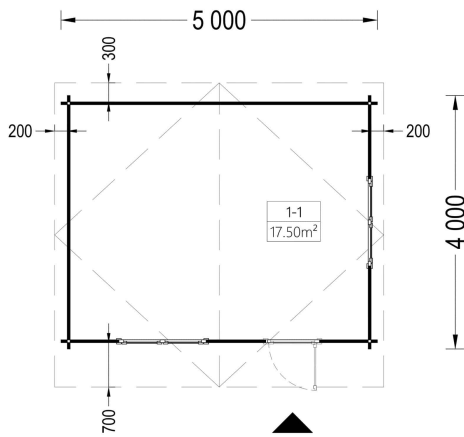

BESCHREIBUNG

Gartenhaus Donau , 5x4m, 20m²: Ein Raum der Entspannung und Vielseitigkeit

Willkommen im Gartenhaus Donau – einem großzügigen Rückzugsort, der durch seine Helligkeit, Geräumigkeit und stilvolle Gestaltung besticht. Dieses Modell aus hochwertigem Holz bietet nicht nur Platz für verschiedenste Aktivitäten, sondern schafft auch eine harmonische Oase der Entspannung in Ihrem Garten.

Highlights des Modells:

1. **Geräumiger und lichtdurchfluteter Raum:** Das Gartenhaus Donau präsentiert sich als geräumiger und lichtdurchfluteter Raum mit einer Fläche von 20 Quadratmetern. Diese großzügige Gestaltung ermöglicht es Ihnen, eine Oase der Entspannung im Garten zu schaffen – sei es zum Lesen, als Hobbyraum oder einfach zum Genießen der Natur.
2. **Vielseitiger Innenbereich:** Der großzügige Innenbereich der Hütte eröffnet eine Fülle von Möglichkeiten zur individuellen Gestaltung. Nutzen Sie den Raum für verschiedene Aktivitäten, sei es als Rückzugsort zum Arbeiten, als kreatives Atelier oder als gemütlichen Treffpunkt für gesellige Stunden mit Familie und Freunden.
3. **Stilvoller Dachüberstand:** Ein durchdachter Dachüberstand verleiht dem Gartenhaus Donau nicht nur einen stilvollen Look, sondern bietet auch praktischen Nutzen. An sonnigen Tagen schafft er einen angenehmen Schattenplatz im Freien, während er zugleich einen hervorragenden Schutz vor Regen bietet.
4. **Doppelt verglaste Fenster und Türen:** Die doppelt verglasten Fenster und Türen des Gartenhauses Donau sorgen nicht nur für eine helle und einladende Atmosphäre, sondern bieten auch zusätzliche Wärme- und Schalldämmung. Dies macht den Innenraum zu einem behaglichen Rückzugsort, unabhängig von den äußeren Bedingungen.

PREMIUM GARTENHAUS

VARIATIONEN

Bild	Artikelnummer	Stock	Status	Beschreibung	Wandstärke	Preis
	AV029				44 mm	€ 4500,00
	AV047				66 mm	€ 6700,00

TECHNISCHE DATEN

SIE KÖNNEN AUCH MÖGEN...

**Sickerschacht mit
Zufluss/Abfluss Ø 110 mm**