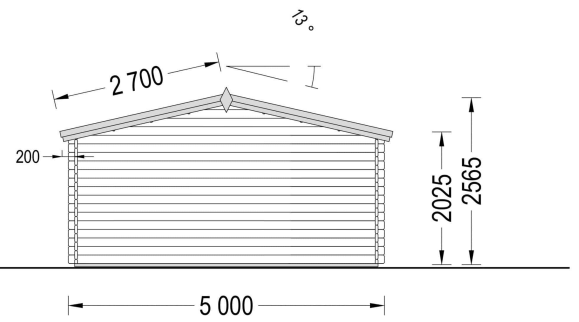

BESCHREIBUNG

Gartenhaus Donau , 5x4m, 20m²: Ein Raum der Entspannung und Vielseitigkeit

Willkommen im Gartenhaus Donau – einem großzügigen Rückzugsort, der durch seine Helligkeit, Geräumigkeit und stilvolle Gestaltung besticht. Dieses Modell aus hochwertigem Holz bietet nicht nur Platz für verschiedenste Aktivitäten, sondern schafft auch eine harmonische Oase der Entspannung in Ihrem Garten.

Highlights des Modells:

1. **Geräumiger und lichtdurchfluteter Raum:** Das Gartenhaus Donau präsentiert sich als geräumiger und lichtdurchfluteter Raum mit einer Fläche von 20 Quadratmetern. Diese großzügige Gestaltung ermöglicht es Ihnen, eine Oase der Entspannung im Garten zu schaffen – sei es zum Lesen, als Hobbyraum oder einfach zum Genießen der Natur.
2. **Vielseitiger Innenbereich:** Der großzügige Innenbereich der Hütte eröffnet eine Fülle von Möglichkeiten zur individuellen Gestaltung. Nutzen Sie den Raum für verschiedene Aktivitäten, sei es als Rückzugsort zum Arbeiten, als kreatives Atelier oder als gemütlichen Treffpunkt für gesellige Stunden mit Familie und Freunden.
3. **Stilvoller Dachüberstand:** Ein durchdachter Dachüberstand verleiht dem Gartenhaus Donau nicht nur einen stilvollen Look, sondern bietet auch praktischen Nutzen. An sonnigen Tagen schafft er einen angenehmen Schattenplatz im Freien, während er zugleich einen hervorragenden Schutz vor Regen bietet.
4. **Doppelt verglaste Fenster und Türen:** Die doppelt verglasten Fenster und Türen des Gartenhauses Donau sorgen nicht nur für eine helle und einladende Atmosphäre, sondern bieten auch zusätzliche Wärme- und Schalldämmung. Dies macht den Innenraum zu einem behaglichen Rückzugsort, unabhängig von den äußeren Bedingungen.

PREMIUM GARTENHAUS

VARIATIONEN

Bild	Artikelnummer	Stock	Status	Beschreibung	Wandstärke	Preis
	AV029				44 mm	€ 4500,00
	AV047				66 mm	€ 6700,00

TECHNISCHE DATEN

SIE KÖNNEN AUCH MÖGEN...

**Sickerschacht mit
Zufluss/Abfluss Ø 110 mm**