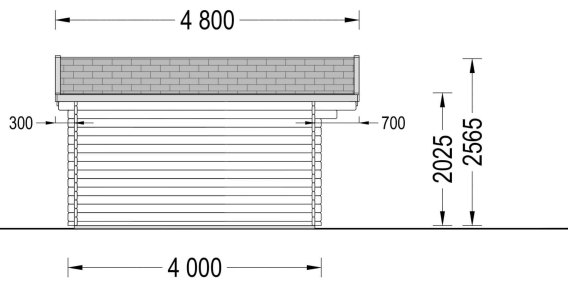

PREMIUM GARTENHAUS

VARIATIONEN

Bild	Artikelnummer	Stock	Status	Beschreibung	Wandstärke	Preis
	AV029				44 mm	€ 4500,00
	AV047				66 mm	€ 6700,00

TECHNISCHE DATEN

Marke	Premium Gartenhaus
Raumanzahl	1
Breite	500 cm
Dachform	Satteldach
Tiefe	400 cm
Wandstärke	44 mm , 66 mm
Holzbehandlung	Unbehandelt
Verglasung	Doppelverglasung
Haus Typ	Klassisch
Terrasse	ohne Terrasse
Dachaufbau	18-20 mm Dachbretter
Holzart Fenster/Türen	Kiefer
Herstellergarantie	5 Jahre
Bauweise	Blockbohlen
Außenmaß	500 x 400 cm
Dachfläche	29 m ²
Dachwinkel	13°
Firsthöhe	256,5 cm
Seitenhöhe der Wände	202.5 cm
Innenmaß	471 x 371 cm
Grundfläche	20 m ²
Grundform	Rechteckig
Fenstermaße:	2* 138 cm x 105 cm
Türmaße	1* 85 cm x 192 cm
Rauminhalt	41,45 m ³
Fußboden	19 - 20 mm Bodenbretter mit Nut-und-Feder-Verbindungen, Grundrahmen und Querstreben (als Zubehör erhältlich)
Spiegelverkehrter Aufbau	Ja