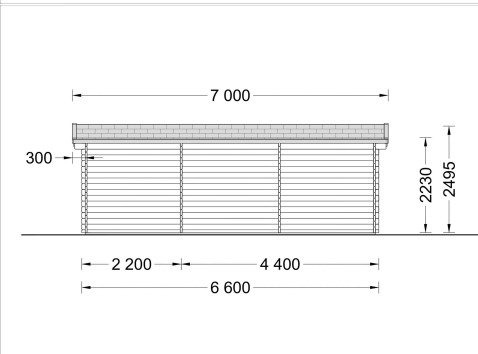

- Zwei getrennte Zimmer
- Heller und gemütlicher Innenbereich
- Ideal für schmale Grundstücke

Kategorien: [Gartenhäuser](#)

VARIATIONEN

Artikelnummer	Wandstärke	Preis
AV306	44 mm	€ 5784,00
AV306-66	66 mm	€ 7476,00

GALERIEBILDER

BESCHREIBUNG

Das Gartenhaus ELENA (44 mm oder 66 mm) mit seinen 20 m² Grundfläche und verschiedenen Highlights scheint eine vielseitige und attraktive Option zu sein.

Hier sind einige der herausragenden Merkmale des Modells:

TECHNISCHE DATEN

Maße 6600,000 × 3000,000 × 2490,000 cm

Fußboden [19 - 20 mm Bodenbretter mit Nut-und-Feder-Verbindungen, Grundrahmen und Querstreben \(als Zubehör erhältlich\)](#)

Marke	Premium Gartenhaus
Grundfläche	20 m²
Dachform	Satteldach
Wandstärke	44 mm , 66 mm
Holzbehandlung	Unbehandelt
Raumanzahl	2
Tiefe	300 cm
Verglasung	Doppelverglasung
Breite	660 cm
Außenmaß	660cm x 300cm
Dachfläche	23 m²
Türmaße	161 cm x 192 cm
Seitenhöhe der Wände	223 cm
Firsthöhe	249 cm
Fenstermaße:	3* 138 cm x 105 cm
Haus Typ	Klassisch
Innenmaß	631cm x 271cm
Bauweise	Blockbohlen
Dachwinkel	11°
Grundform	Rechteckig
Holzart Fenster/Türen	Kiefer
Herstellergarantie	5 Jahre
Spiegelverkehrter Aufbau	Ja
Terrasse	ohne Terrasse
Dachaufbau	18-20 mm Dachbretter
Dachüberstand	30cm
Fläche	6x6