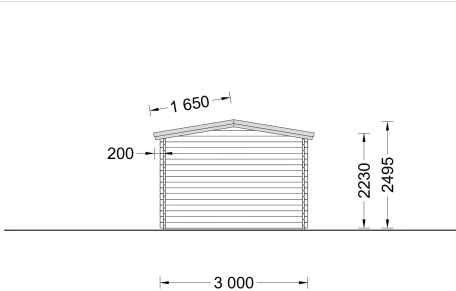

PREMIUM GARTENHAUS ELENA, 6.6 X 3 M, 20 M²

€ 5784,00 - € 7476,00

Das Premium Gartenhaus ELENA eine gute Wahl für diejenigen zu sein, die nach einem gut gestalteten, funktionalen und vielseitigen Raum suchen. Es bietet die Möglichkeit, den Raum nach den persönlichen Bedürfnissen einzurichten und zu nutzen. Wenn Sie zusätzlichen Raum im Garten benötigen, könnte dieses Modell eine reizvolle Option sein.

- Zwei getrennte Zimmer
- Heller und gemütlicher Innenbereich
- Ideal für schmale Grundstücke

Kategorien: [Gartenhäuser](#)

VARIATIONEN

Artikelnummer	Wandstärke	Preis
AV306	44 mm	€ 5784,00
AV306-66	66 mm	€ 7476,00

GALERIEBILDER

BESCHREIBUNG

Das Gartenhaus ELENA (44 mm oder 66 mm) mit seinen 20 m² Grundfläche und verschiedenen Highlights scheint eine vielseitige und attraktive Option zu sein.

Hier sind einige der herausragenden Merkmale des Modells:

TECHNISCHE DATEN

Maße 6600,000 × 3000,000 × 2490,000 cm

Fußboden [19 - 20 mm Bodenbretter mit Nut-und-Feder-Verbindungen, Grundrahmen und Querstreben \(als Zubehör erhältlich\)](#)

Marke	Premium Gartenhaus
Grundfläche	20 m²
Dachform	Satteldach
Wandstärke	44 mm , 66 mm
Holzbehandlung	Unbehandelt
Raumanzahl	2
Tiefe	300 cm
Verglasung	Doppelverglasung
Breite	660 cm
Außenmaß	660cm x 300cm
Dachfläche	23 m²
Türmaße	161 cm x 192 cm
Seitenhöhe der Wände	223 cm
Firsthöhe	249 cm
Fenstermaße:	3* 138 cm x 105 cm
Haus Typ	Klassisch
Innenmaß	631cm x 271cm
Bauweise	Blockbohlen
Dachwinkel	11°
Grundform	Rechteckig
Holzart Fenster/Türen	Kiefer
Herstellergarantie	5 Jahre
Spiegelverkehrter Aufbau	Ja
Terrasse	ohne Terrasse
Dachaufbau	18-20 mm Dachbretter
Dachüberstand	30cm
Fläche	6x6