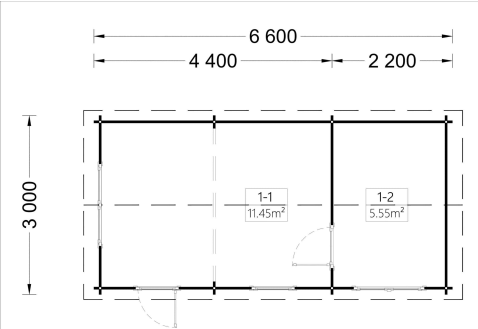

- Zwei getrennte Zimmer
- Heller und gemütlicher Innenbereich
- Ideal für schmale Grundstücke

Kategorien: [Gartenhäuser](#)

VARIATIONEN

Artikelnummer	Wandstärke	Preis
AV306	44 mm	€ 5784,00
AV306-66	66 mm	€ 7476,00

GALERIEBILDER

BESCHREIBUNG

Das Gartenhaus ELENA (44 mm oder 66 mm) mit seinen 20 m² Grundfläche und verschiedenen Highlights scheint eine vielseitige und attraktive Option zu sein.

Hier sind einige der herausragenden Merkmale des Modells:

TECHNISCHE DATEN

Maße 6600,000 × 3000,000 × 2490,000 cm

Fußboden [19 - 20 mm Bodenbretter mit Nut-und-Feder-Verbindungen, Grundrahmen und Querstreben \(als Zubehör erhältlich\)](#)

Marke	Premium Gartenhaus
Grundfläche	20 m²
Dachform	Satteldach
Wandstärke	44 mm , 66 mm
Holzbehandlung	Unbehandelt
Raumanzahl	2
Tiefe	300 cm
Verglasung	Doppelverglasung
Breite	660 cm
Außenmaß	660cm x 300cm
Dachfläche	23 m²
Türmaße	161 cm x 192 cm
Seitenhöhe der Wände	223 cm
Firsthöhe	249 cm
Fenstermaße:	3* 138 cm x 105 cm
Haus Typ	Klassisch
Innenmaß	631cm x 271cm
Bauweise	Blockbohlen
Dachwinkel	11°
Grundform	Rechteckig
Holzart Fenster/Türen	Kiefer
Herstellergarantie	5 Jahre
Spiegelverkehrter Aufbau	Ja
Terrasse	ohne Terrasse
Dachaufbau	18-20 mm Dachbretter
Dachüberstand	30cm
Fläche	6x6