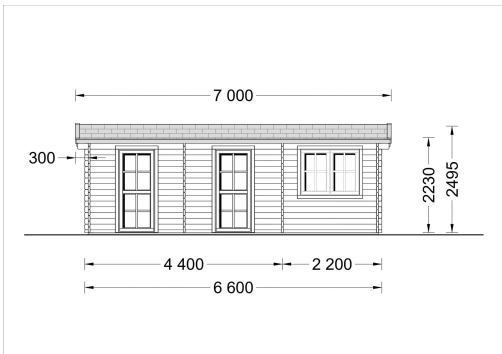

PREMIUM GARTENHAUS ELENA, 6.6 X 3 M, 20 M²

€ 5784,00 - € 7476,00

Das Premium Gartenhaus ELENA eine gute Wahl für diejenigen zu sein, die nach einem gut gestalteten, funktionalen und vielseitigen Raum suchen. Es bietet die Möglichkeit, den Raum nach den persönlichen Bedürfnissen einzurichten und zu nutzen. Wenn Sie zusätzlichen Raum im Garten benötigen, könnte dieses Modell eine reizvolle Option sein.

- Zwei getrennte Zimmer
- Heller und gemütlicher Innenbereich
- Ideal für schmale Grundstücke

Kategorien: [Gartenhäuser](#)

VARIATIONEN

Artikelnummer	Wandstärke	Preis
AV306	44 mm	€ 5784,00
AV306-66	66 mm	€ 7476,00

GALERIEBILDER

BESCHREIBUNG

Das Gartenhaus ELENA (44 mm oder 66 mm) mit seinen 20 m² Grundfläche und verschiedenen Highlights scheint eine vielseitige und attraktive Option zu sein.

Hier sind einige der herausragenden Merkmale des Modells:

TECHNISCHE DATEN

Maße 6600,000 × 3000,000 × 2490,000 cm

Fußboden [19 - 20 mm Bodenbretter mit Nut-und-Feder-Verbindungen, Grundrahmen und Querstreben \(als Zubehör erhältlich\)](#)

Marke	Premium Gartenhaus
Grundfläche	20 m²
Dachform	Satteldach
Wandstärke	44 mm , 66 mm
Holzbehandlung	Unbehandelt
Raumanzahl	2
Tiefe	300 cm
Verglasung	Doppelverglasung
Breite	660 cm
Außenmaß	660cm x 300cm
Dachfläche	23 m²
Türmaße	161 cm x 192 cm
Seitenhöhe der Wände	223 cm
Firsthöhe	249 cm
Fenstermaße:	3* 138 cm x 105 cm
Haus Typ	Klassisch
Innenmaß	631cm x 271cm
Bauweise	Blockbohlen
Dachwinkel	11°
Grundform	Rechteckig
Holzart Fenster/Türen	Kiefer
Herstellergarantie	5 Jahre
Spiegelverkehrter Aufbau	Ja
Terrasse	ohne Terrasse
Dachaufbau	18-20 mm Dachbretter
Dachüberstand	30cm
Fläche	6x6