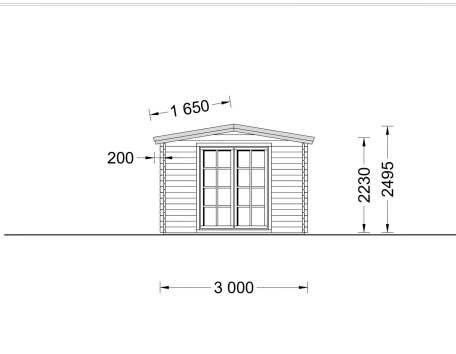

- Zwei getrennte Zimmer
- Heller und gemütlicher Innenbereich
- Ideal für schmale Grundstücke

Kategorien: [Gartenhäuser](#)

VARIATIONEN

Artikelnummer	Wandstärke	Preis
AV306	44 mm	€ 5784,00
AV306-66	66 mm	€ 7476,00

GALERIEBILDER

BESCHREIBUNG

Das Gartenhaus ELENA (44 mm oder 66 mm) mit seinen 20 m² Grundfläche und verschiedenen Highlights scheint eine vielseitige und attraktive Option zu sein.

Hier sind einige der herausragenden Merkmale des Modells:

TECHNISCHE DATEN

Maße 6600,000 × 3000,000 × 2490,000 cm

Fußboden [19 - 20 mm Bodenbretter mit Nut-und-Feder-Verbindungen, Grundrahmen und Querstreben \(als Zubehör erhältlich\)](#)

Marke	Premium Gartenhaus
Grundfläche	20 m²
Dachform	Satteldach
Wandstärke	44 mm , 66 mm
Holzbehandlung	Unbehandelt
Raumanzahl	2
Tiefe	300 cm
Verglasung	Doppelverglasung
Breite	660 cm
Außenmaß	660cm x 300cm
Dachfläche	23 m²
Türmaße	161 cm x 192 cm
Seitenhöhe der Wände	223 cm
Firsthöhe	249 cm
Fenstermaße:	3* 138 cm x 105 cm
Haus Typ	Klassisch
Innenmaß	631cm x 271cm
Bauweise	Blockbohlen
Dachwinkel	11°
Grundform	Rechteckig
Holzart Fenster/Türen	Kiefer
Herstellergarantie	5 Jahre
Spiegelverkehrter Aufbau	Ja
Terrasse	ohne Terrasse
Dachaufbau	18-20 mm Dachbretter
Dachüberstand	30cm
Fläche	6x6