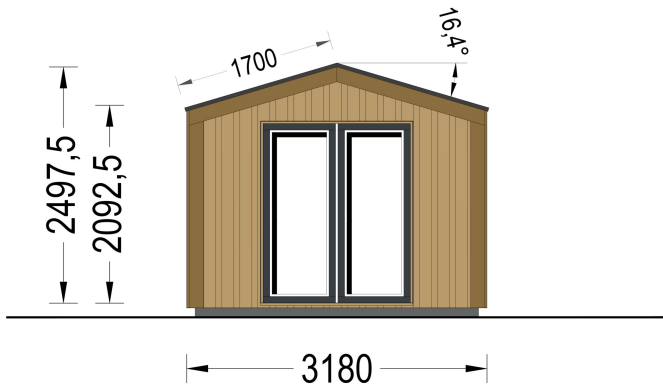

GARTENHAUS ERMONES (34MM + HOLZVERSCHALUNG), 4X3M, 12M²

€ 5914,94

Das Gartenhaus ERMONES vereint klassische Schönheit mit zeitgenössischem Design. Mit einer robusten 34 mm Blockbohlenkonstruktion und ansprechender Holzverschalung strahlt es zeitlose Eleganz aus. Die großzügigen Fensterflächen schaffen eine lichtdurchflutete Atmosphäre im Inneren, während der offene Schnitt ein Gefühl von Geräumigkeit und Komfort vermittelt.

BESCHREIBUNG

GARTENHAUS ERMONES (34MM + HOLZVERSCHALUNG), 4X3M, 12M²

Willkommen zu ERMONES – dem Gartenhaus aus Holz, das durch sein durchdachtes Design und seine hochwertige Ausstattung ein Höchstmaß an Wohnkomfort bietet. Mit einer 34 mm Holzverschalung und einer großzügigen Fläche von 12 m² vereint dieses Modell Eleganz und Funktionalität in perfekter Harmonie.

PREMIUM GARTENHAUS

PREMIUM GARTENHAUS

TECHNISCHE DATEN

Fußboden	
Marke	Premium Gartenhaus
Raumanzahl	1
Haus Typ	Modern
Dachform	Satteldach
Breite	418 cm
Holzbehandlung	Unbehandelt
Tiefe	318 cm
Verglasung	Doppelverglasung
Wandstärke	34 mm + Wandverschalung
Terrasse	ohne Terrasse
Grundfläche	12 m ²