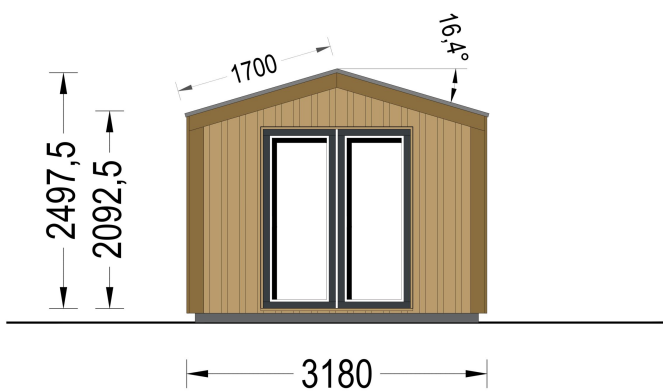

PREMIUM GARTENHAUS

TECHNISCHE DATEN