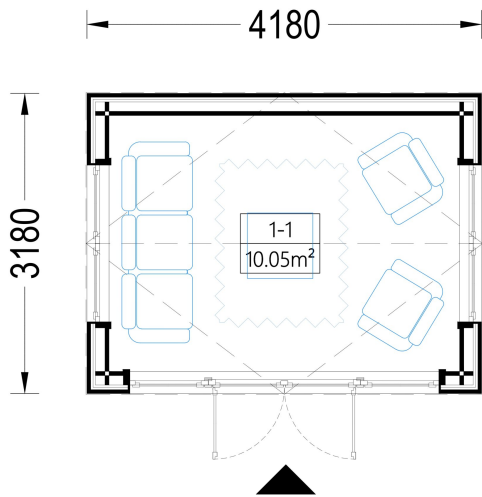

PREMIUM GARTENHAUS

PREMIUM GARTENHAUS

TECHNISCHE DATEN

Fußboden	
Marke	Premium Gartenhaus
Raumanzahl	1
Haus Typ	Modern
Dachform	Satteldach
Breite	418 cm
Holzbehandlung	Unbehandelt
Tiefe	318 cm
Verglasung	Doppelverglasung
Wandstärke	34 mm + Wandverschalung
Terrasse	ohne Terrasse
Grundfläche	12 m ²