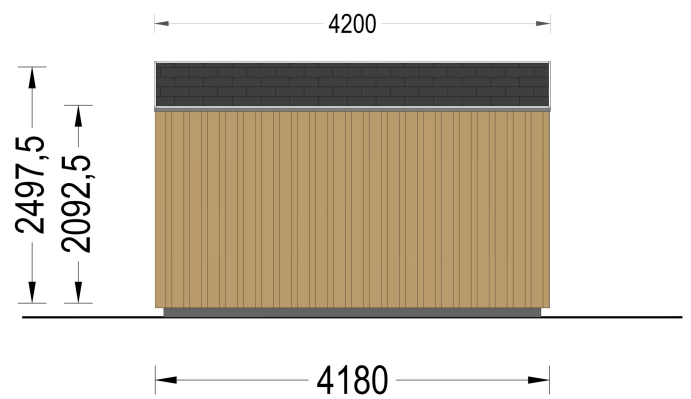

PREMIUM GARTENHAUS

PREMIUM GARTENHAUS

TECHNISCHE DATEN

Fußboden	
Marke	Premium Gartenhaus
Raumanzahl	1
Haus Typ	Modern
Dachform	Satteldach
Breite	418 cm
Holzbehandlung	Unbehandelt
Tiefe	318 cm
Verglasung	Doppelverglasung
Wandstärke	34 mm + Wandverschalung
Terrasse	ohne Terrasse
Grundfläche	12 m ²