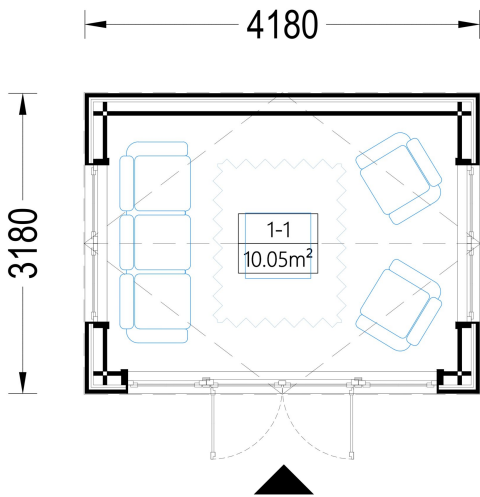

PREMIUM GARTENHAUS

TECHNISCHE DATEN