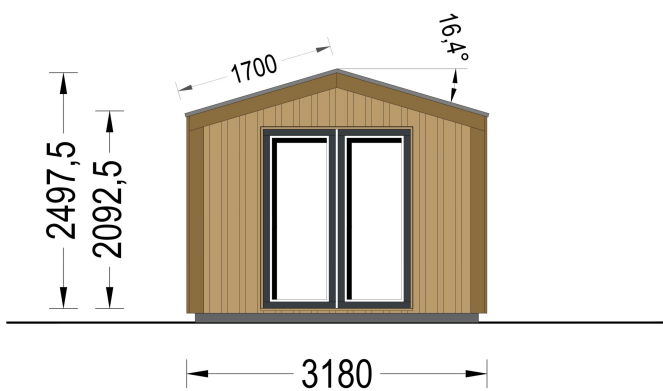

GARTENHAUS ERMONES (34MM + HOLZVERSCHALUNG), 4X3M, 12M²

€ 5914,94

Das Gartenhaus ERMONES vereint klassische Schönheit mit zeitgenössischem Design. Mit einer robusten 34 mm Blockbohlenkonstruktion und ansprechender Holzverschalung strahlt es zeitlose Eleganz aus. Die großzügigen Fensterflächen schaffen eine lichtdurchflutete Atmosphäre im Inneren, während der offene Schnitt ein Gefühl von Geräumigkeit und Komfort vermittelt.

BESCHREIBUNG

GARTENHAUS ERMONES (34MM + HOLZVERSCHALUNG), 4X3M, 12M²

Willkommen zu ERMONES – dem Gartenhaus aus Holz, das durch sein durchdachtes Design und seine hochwertige Ausstattung ein Höchstmaß an Wohnkomfort bietet. Mit einer 34 mm Holzverschalung und einer großzügigen Fläche von 12 m² vereint dieses Modell Eleganz und Funktionalität in perfekter Harmonie.

Exzellenter Architekturstil:

ERMONES präsentiert einen exzellenten Architekturstil, der das Beste aus beiden Welten vereint: modernen Minimalismus und traditionelle Formen. Die 34 mm starke Holzverschalung sorgt für eine zeitlose Eleganz, während klare Linien und moderne Details dem Gartenhaus einen Hauch von Exklusivität verleihen.

PREMIUM GARTENHAUS

PREMIUM GARTENHAUS

TECHNISCHE DATEN

Fußboden	
Marke	Premium Gartenhaus
Raumanzahl	1
Haus Typ	Modern
Dachform	Satteldach
Breite	418 cm
Holzbehandlung	Unbehandelt
Tiefe	318 cm
Verglasung	Doppelverglasung
Wandstärke	34 mm + Wandverschalung
Terrasse	ohne Terrasse
Grundfläche	12 m ²