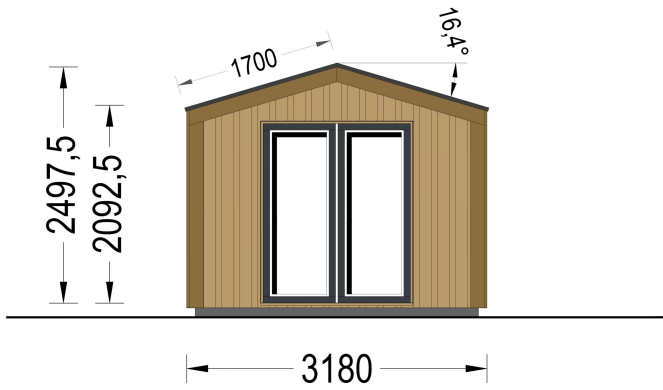

PREMIUM GARTENHAUS

TECHNISCHE DATEN