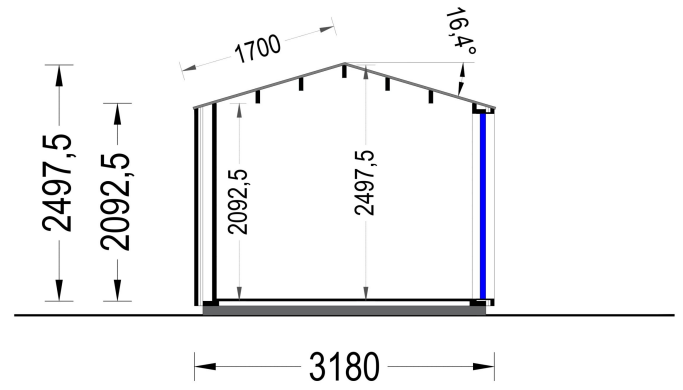

PREMIUM GARTENHAUS