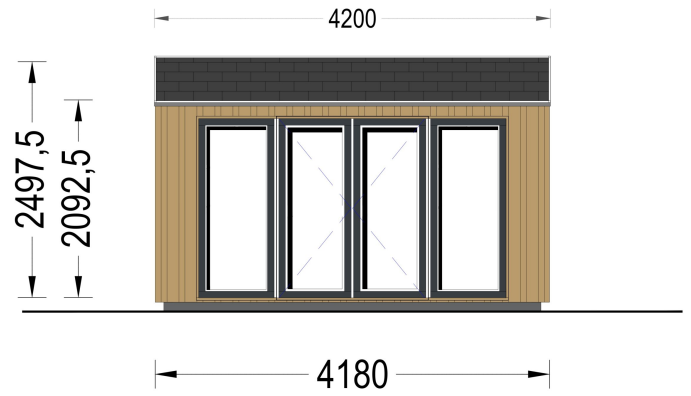

GARTENHAUS ERMONES (34MM + HOLZVERSCHALUNG), 4X3M, 12M²

€ 5914,94

Das Gartenhaus ERMONES vereint klassische Schönheit mit zeitgenössischem Design. Mit einer robusten 34 mm Blockbohlenkonstruktion und ansprechender Holzverschalung strahlt es zeitlose Eleganz aus. Die großzügigen Fensterflächen schaffen eine lichtdurchflutete Atmosphäre im Inneren, während der offene Schnitt ein Gefühl von Geräumigkeit und Komfort vermittelt.

BESCHREIBUNG

GARTENHAUS ERMONES (34MM + HOLZVERSCHALUNG), 4X3M, 12M²

Willkommen zu ERMONES – dem Gartenhaus aus Holz, das durch sein durchdachtes Design und seine hochwertige Ausstattung ein Höchstmaß an Wohnkomfort bietet. Mit einer 34 mm Holzverschalung und einer großzügigen Fläche von 12 m² vereint dieses Modell Eleganz und Funktionalität in perfekter Harmonie.

PREMIUM GARTENHAUS

PREMIUM GARTENHAUS

TECHNISCHE DATEN

Fußboden	
Marke	Premium Gartenhaus
Raumanzahl	1
Haus Typ	Modern
Dachform	Satteldach
Breite	418 cm
Holzbehandlung	Unbehandelt
Tiefe	318 cm
Verglasung	Doppelverglasung
Wandstärke	34 mm + Wandverschalung
Terrasse	ohne Terrasse
Grundfläche	12 m ²