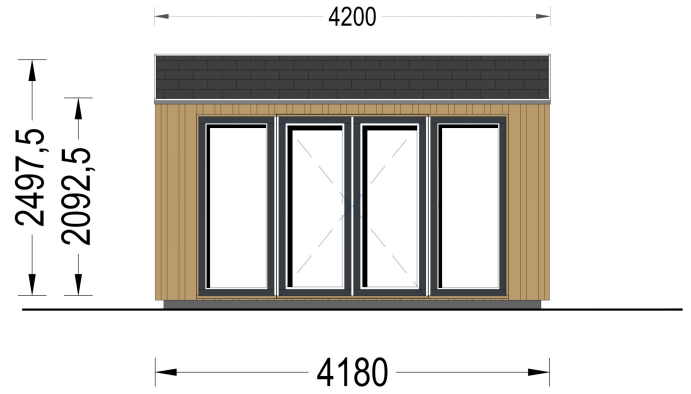

PREMIUM GARTENHAUS

TECHNISCHE DATEN