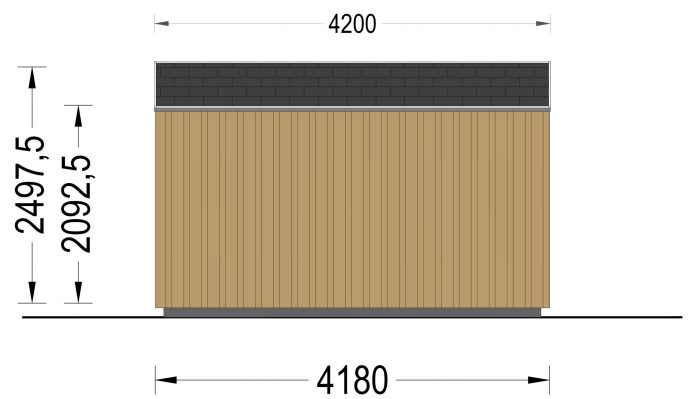

PREMIUM GARTENHAUS

TECHNISCHE DATEN