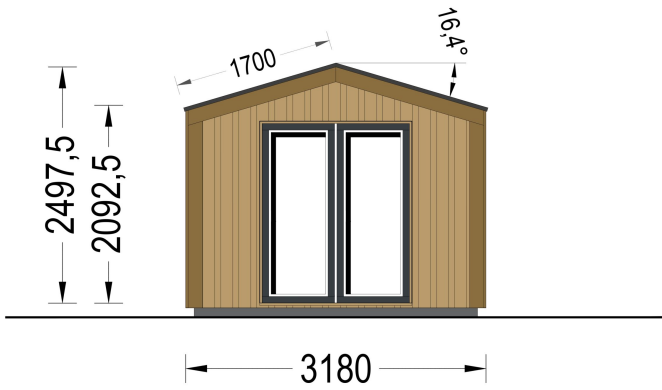

TECHNISCHE DATEN