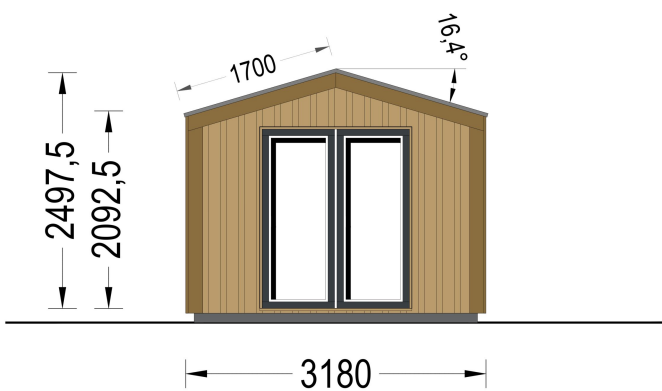

TECHNISCHE DATEN