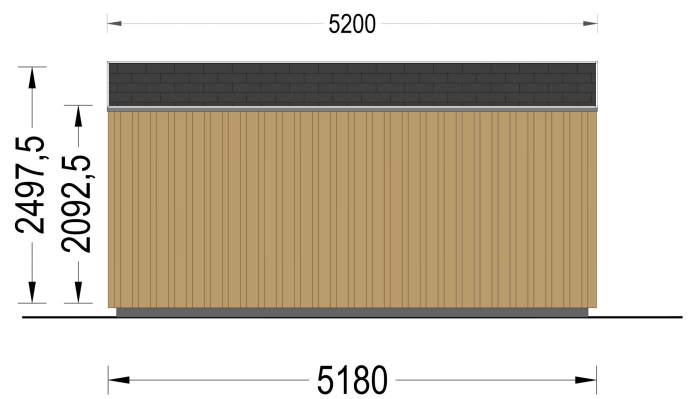

TECHNISCHE DATEN