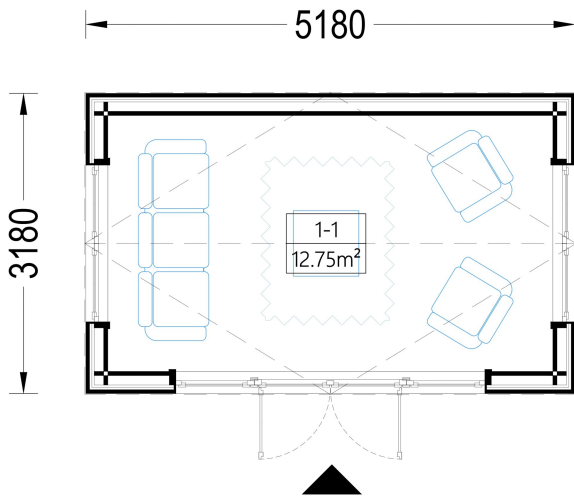

TECHNISCHE DATEN