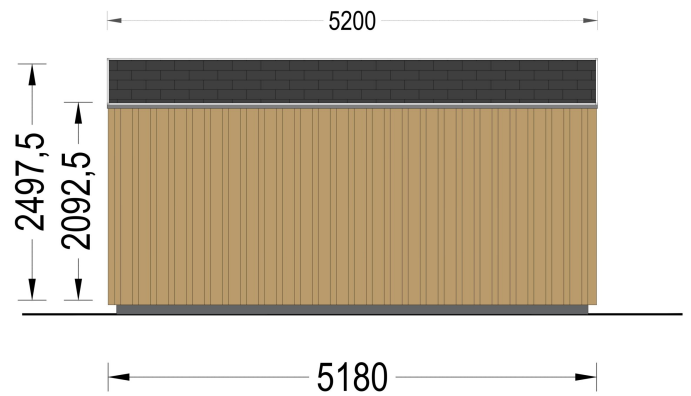

TECHNISCHE DATEN