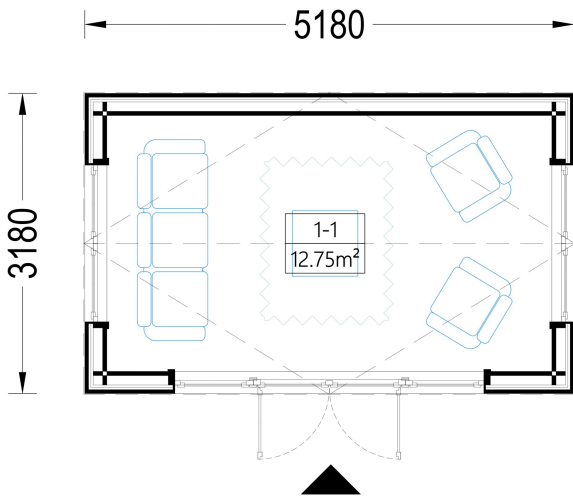

## TECHNISCHE DATEN

<b>Grundfläche</b>	15 m <sup>2</sup>
<b>Fußboden</b>	
<b>Marke</b>	Premium Gartenhaus
<b>Raumanzahl</b>	1
<b>Haus Typ</b>	Modern
<b>Dachform</b>	Satteldach
<b>Holzbehandlung</b>	Unbehandelt
<b>Tiefe</b>	318 cm
<b>Verglasung</b>	Doppelverglasung
<b>Wandstärke</b>	34 mm + Wandverschalung
<b>Terrasse</b>	ohne Terrasse
<b>Breite</b>	518 cm