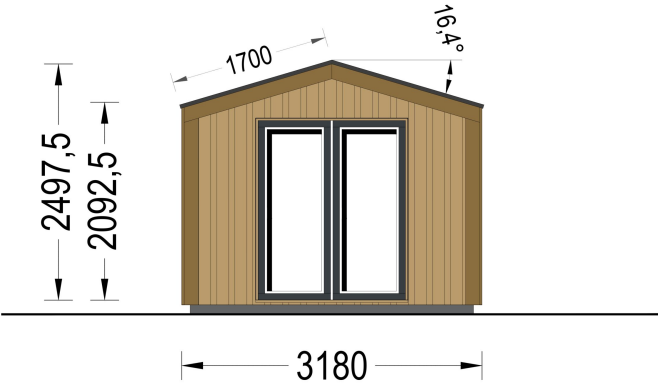

TECHNISCHE DATEN