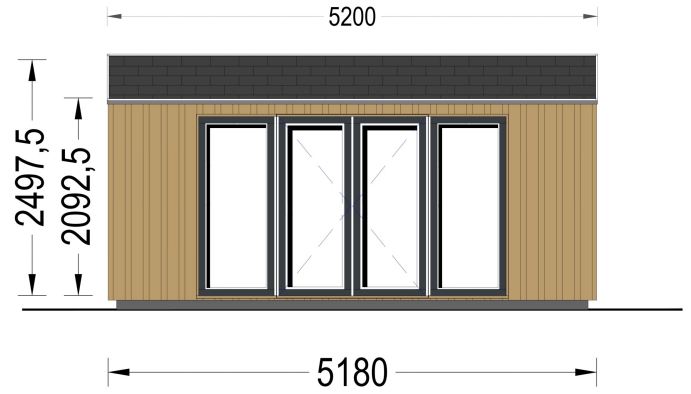

TECHNISCHE DATEN