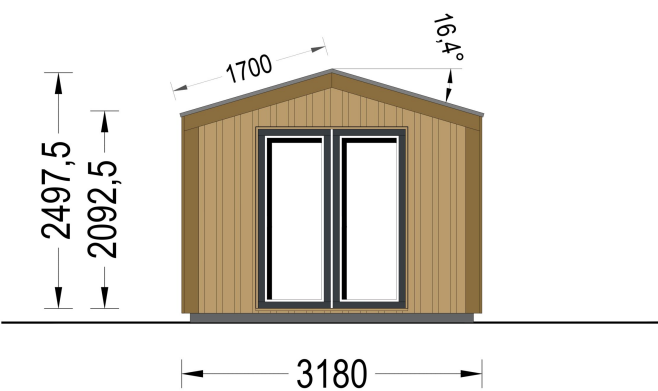

TECHNISCHE DATEN