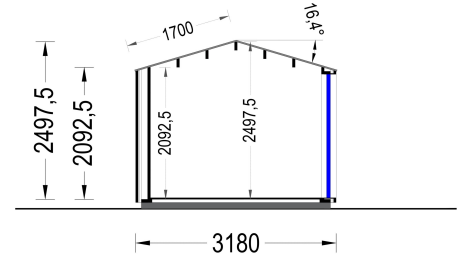

## GARTENHAUS ERMONES (34MM + HOLZVERSCHALUNG), 5X3M, 15M<sup>2</sup>

**€ 6228,00**

Das Gartenhaus ERMONES vereint klassische Schönheit mit zeitgenössischem Design. Mit einer robusten 34 mm Blockbohlenkonstruktion und ansprechender Holzverschalung strahlt es zeitlose Eleganz aus. Die großzügigen Fensterflächen schaffen eine lichtdurchflutete Atmosphäre im Inneren, während der offene Schnitt ein Gefühl von Geräumigkeit und Komfort vermittelt.

## BESCHREIBUNG

**GARTENHAUS ERMONES (34MM + HOLZVERSCHALUNG), 5X3M,**

## 15M<sup>2</sup>

Willkommen zu ERMONES – dem Gartenhaus aus Holz, das durch sein durchdachtes Design und seine hochwertige Ausstattung ein Höchstmaß an Wohnkomfort bietet. Mit einer 34 mm Holzverschalung und einer großzügigen Fläche von 15 m<sup>2</sup> vereint dieses Modell Eleganz und Funktionalität in perfekter Harmonie.

## TECHNISCHE DATEN

**Grundfläche**

[15 m<sup>2</sup>](#)