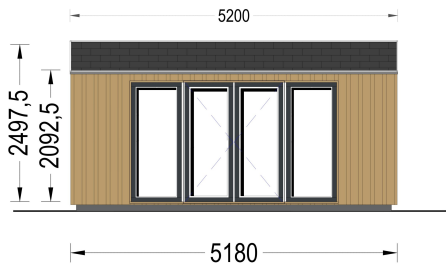

## GARTENHAUS ERMONES (34MM + HOLZVERSCHALUNG), 5X3M, 15M<sup>2</sup>

**€ 6228,00**

Das Gartenhaus ERMONES vereint klassische Schönheit mit zeitgenössischem Design. Mit einer robusten 34 mm Blockbohlenkonstruktion und ansprechender Holzverschalung strahlt es zeitlose Eleganz aus. Die großzügigen Fensterflächen schaffen eine lichtdurchflutete Atmosphäre im Inneren, während der offene Schnitt ein Gefühl von Geräumigkeit und Komfort vermittelt.

## BESCHREIBUNG

**GARTENHAUS ERMONES (34MM + HOLZVERSCHALUNG), 5X3M,**

## 15M<sup>2</sup>

Willkommen zu ERMONES – dem Gartenhaus aus Holz, das durch sein durchdachtes Design und seine hochwertige Ausstattung ein Höchstmaß an Wohnkomfort bietet. Mit einer 34 mm Holzverschalung und einer großzügigen Fläche von 15 m<sup>2</sup> vereint dieses Modell Eleganz und Funktionalität in perfekter Harmonie.