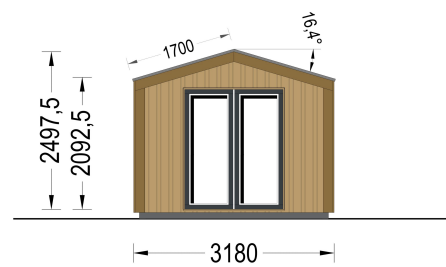

## GARTENHAUS ERMONES (34MM + HOLZVERSCHALUNG), 5X3M, 15M<sup>2</sup>

**€ 6228,00**

Das Gartenhaus ERMONES vereint klassische Schönheit mit zeitgenössischem Design. Mit einer robusten 34 mm Blockbohlenkonstruktion und ansprechender Holzverschalung strahlt es zeitlose Eleganz aus. Die großzügigen Fensterflächen schaffen eine lichtdurchflutete Atmosphäre im Inneren, während der offene Schnitt ein Gefühl von Geräumigkeit und Komfort vermittelt.

## BESCHREIBUNG

**GARTENHAUS ERMONES (34MM + HOLZVERSCHALUNG), 5X3M,**

## 15M<sup>2</sup>

Willkommen zu ERMONES – dem Gartenhaus aus Holz, das durch sein durchdachtes Design und seine hochwertige Ausstattung ein Höchstmaß an Wohnkomfort bietet. Mit einer 34 mm Holzverschalung und einer großzügigen Fläche von 15 m<sup>2</sup> vereint dieses Modell Eleganz und Funktionalität in perfekter Harmonie.