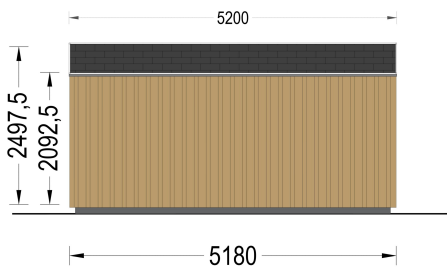

## GARTENHAUS ERMONES (34MM + HOLZVERSCHALUNG), 5X3M, 15M<sup>2</sup>

**€ 6228,00**

Das Gartenhaus ERMONES vereint klassische Schönheit mit zeitgenössischem Design. Mit einer robusten 34 mm Blockbohlenkonstruktion und ansprechender Holzverschalung strahlt es zeitlose Eleganz aus. Die großzügigen Fensterflächen schaffen eine lichtdurchflutete Atmosphäre im Inneren, während der offene Schnitt ein Gefühl von Geräumigkeit und Komfort vermittelt.

## BESCHREIBUNG

**GARTENHAUS ERMONES (34MM + HOLZVERSCHALUNG), 5X3M,**

## 15M<sup>2</sup>

Willkommen zu ERMONES – dem Gartenhaus aus Holz, das durch sein durchdachtes Design und seine hochwertige Ausstattung ein Höchstmaß an Wohnkomfort bietet. Mit einer 34 mm Holzverschalung und einer großzügigen Fläche von 15 m<sup>2</sup> vereint dieses Modell Eleganz und Funktionalität in perfekter Harmonie.