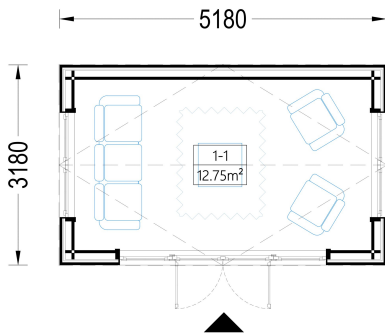

## GARTENHAUS ERMONES (34MM + HOLZVERSCHALUNG), 5X3M, 15M<sup>2</sup>

**€ 6228,00**

Das Gartenhaus ERMONES vereint klassische Schönheit mit zeitgenössischem Design. Mit einer robusten 34 mm Blockbohlenkonstruktion und ansprechender Holzverschalung strahlt es zeitlose Eleganz aus. Die großzügigen Fensterflächen schaffen eine lichtdurchflutete Atmosphäre im Inneren, während der offene Schnitt ein Gefühl von Geräumigkeit und Komfort vermittelt.

## BESCHREIBUNG

**GARTENHAUS ERMONES (34MM + HOLZVERSCHALUNG), 5X3M,**

## 15M<sup>2</sup>

Willkommen zu ERMONES – dem Gartenhaus aus Holz, das durch sein durchdachtes Design und seine hochwertige Ausstattung ein Höchstmaß an Wohnkomfort bietet. Mit einer 34 mm Holzverschalung und einer großzügigen Fläche von 15 m<sup>2</sup> vereint dieses Modell Eleganz und Funktionalität in perfekter Harmonie.

## TECHNISCHE DATEN

**Grundfläche**

[15 m<sup>2</sup>](#)