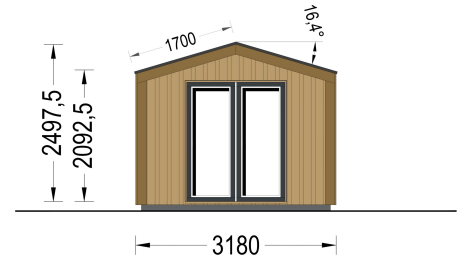

## GARTENHAUS ERMONES (34MM + HOLZVERSCHALUNG), 5X3M, 15M<sup>2</sup>

**€ 6228,00**

Das Gartenhaus ERMONES vereint klassische Schönheit mit zeitgenössischem Design. Mit einer robusten 34 mm Blockbohlenkonstruktion und ansprechender Holzverschalung strahlt es zeitlose Eleganz aus. Die großzügigen Fensterflächen schaffen eine lichtdurchflutete Atmosphäre im Inneren, während der offene Schnitt ein Gefühl von Geräumigkeit und Komfort vermittelt.

## BESCHREIBUNG

**GARTENHAUS ERMONES (34MM + HOLZVERSCHALUNG), 5X3M,**

## 15M<sup>2</sup>

Willkommen zu ERMONES – dem Gartenhaus aus Holz, das durch sein durchdachtes Design und seine hochwertige Ausstattung ein Höchstmaß an Wohnkomfort bietet. Mit einer 34 mm Holzverschalung und einer großzügigen Fläche von 15 m<sup>2</sup> vereint dieses Modell Eleganz und Funktionalität in perfekter Harmonie.