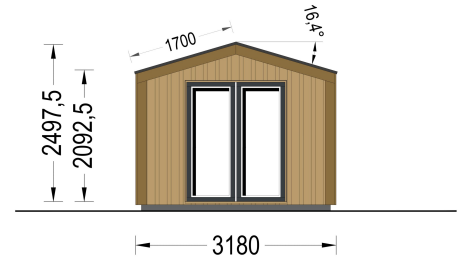

GARTENHAUS ERMONES (34MM + HOLZVERSCHALUNG), 5X3M, 15M²

€ 6228,00

Das Gartenhaus ERMONES vereint klassische Schönheit mit zeitgenössischem Design. Mit einer robusten 34 mm Blockbohlenkonstruktion und ansprechender Holzverschalung strahlt es zeitlose Eleganz aus. Die großzügigen Fensterflächen schaffen eine lichtdurchflutete Atmosphäre im Inneren, während der offene Schnitt ein Gefühl von Geräumigkeit und Komfort vermittelt.

Kategorien: [Blockbohlenhaus mit Wandverschalung](#)

GALERIEBILDER

BESCHREIBUNG

GARTENHAUS ERMONES (34MM + HOLZVERSCHALUNG), 5X3M,

15M²

Willkommen zu ERMONES – dem Gartenhaus aus Holz, das durch sein durchdachtes Design und seine hochwertige Ausstattung ein Höchstmaß an Wohnkomfort bietet. Mit einer 34 mm Holzverschalung und einer großzügigen Fläche von 15 m² vereint dieses Modell Eleganz und Funktionalität in perfekter Harmonie.

Exzellenter Architekturstil:

ERMONES präsentiert einen exzellenten Architekturstil, der das Beste aus beiden Welten vereint: modernen Minimalismus und traditionelle Formen. Die 34 mm starke Holzverschalung sorgt für eine zeitlose Eleganz, während klare Linien und moderne Details dem Gartenhaus einen Hauch von Exklusivität verleihen.

TECHNISCHE DATEN

Grundfläche

[15 m²](#)

Fußboden

Marke	Premium Gartenhaus
Raumanzahl	1
Haus Typ	Modern
Dachform	Satteldach
Holzbehandlung	Unbehandelt
Tiefe	318 cm
Verglasung	Doppelverglasung
Wandstärke	34 mm + Wandverschalung
Terrasse	ohne Terrasse
Breite	518 cm