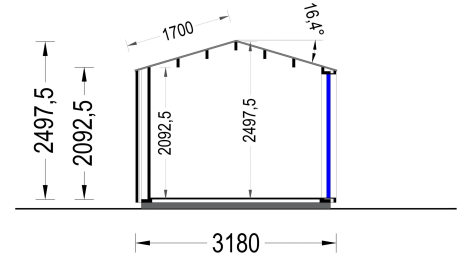

GARTENHAUS ERMONES (34MM + HOLZVERSCHALUNG), 5X3M, 15M²

€ 6228,00

Das Gartenhaus ERMONES vereint klassische Schönheit mit zeitgenössischem Design. Mit einer robusten 34 mm Blockbohlenkonstruktion und ansprechender Holzverschalung strahlt es zeitlose Eleganz aus. Die großzügigen Fensterflächen schaffen eine lichtdurchflutete Atmosphäre im Inneren, während der offene Schnitt ein Gefühl von Geräumigkeit und Komfort vermittelt.

Kategorien: [Blockbohlenhaus mit Wandverschalung](#)

GALERIEBILDER

BESCHREIBUNG

GARTENHAUS ERMONES (34MM + HOLZVERSCHALUNG), 5X3M,

15M²

Willkommen zu ERMONES – dem Gartenhaus aus Holz, das durch sein durchdachtes Design und seine hochwertige Ausstattung ein Höchstmaß an Wohnkomfort bietet. Mit einer 34 mm Holzverschalung und einer großzügigen Fläche von 15 m² vereint dieses Modell Eleganz und Funktionalität in perfekter Harmonie.

TECHNISCHE DATEN

Grundfläche

[15 m²](#)

Fußboden

Marke	Premium Gartenhaus
Raumanzahl	1
Haus Typ	Modern
Dachform	Satteldach
Holzbehandlung	Unbehandelt
Tiefe	318 cm
Verglasung	Doppelverglasung
Wandstärke	34 mm + Wandverschalung
Terrasse	ohne Terrasse
Breite	518 cm