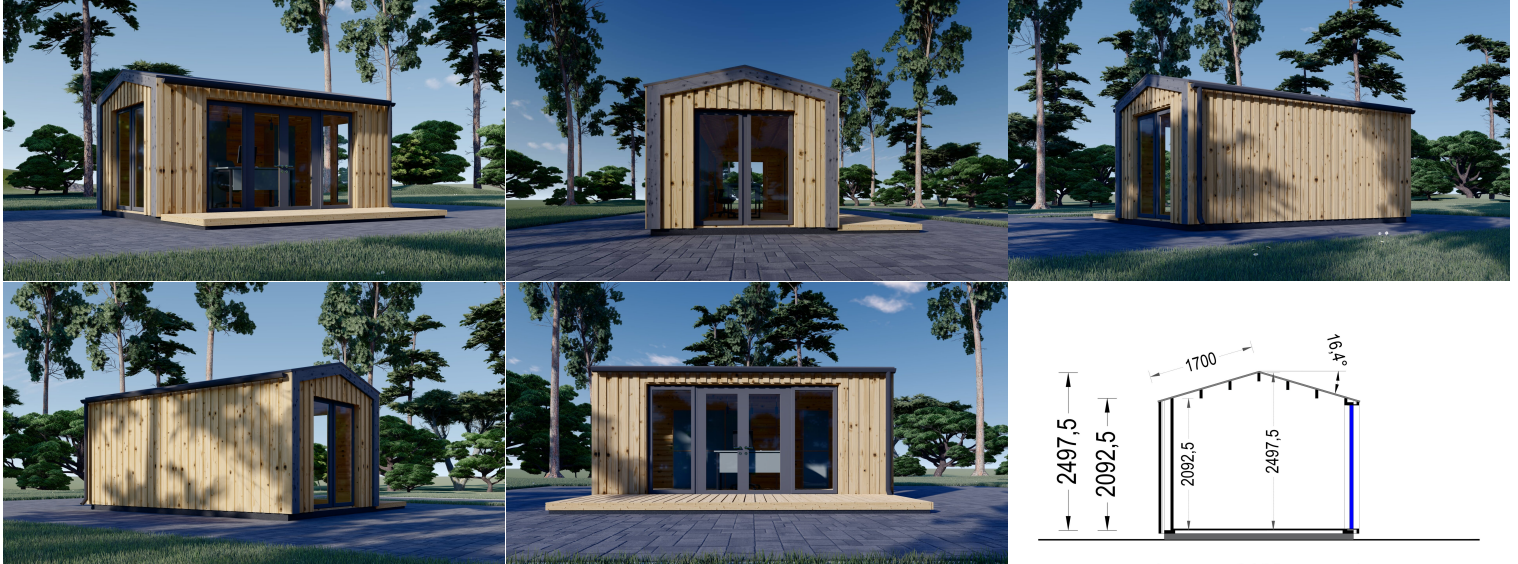

GARTENHAUS ERMONES (34MM + HOLZVERSCHALUNG), 5X3M, 15M²

€ 6228,00

Das Gartenhaus ERMONES vereint klassische Schönheit mit zeitgenössischem Design. Mit einer robusten 34 mm Blockbohlenkonstruktion und ansprechender Holzverschalung strahlt es zeitlose Eleganz aus. Die großzügigen Fensterflächen schaffen eine lichtdurchflutete Atmosphäre im Inneren, während der offene Schnitt ein Gefühl von Geräumigkeit und Komfort vermittelt.

Kategorien: [Blockbohlenhaus mit Wandverschalung](#)

GALERIEBILDER

BESCHREIBUNG

GARTENHAUS ERMONES (34MM + HOLZVERSCHALUNG), 5X3M,

15M²

Willkommen zu ERMONES – dem Gartenhaus aus Holz, das durch sein durchdachtes Design und seine hochwertige Ausstattung ein Höchstmaß an Wohnkomfort bietet. Mit einer 34 mm Holzverschalung und einer großzügigen Fläche von 15 m² vereint dieses Modell Eleganz und Funktionalität in perfekter Harmonie.

Offener Schnitt für ein Gefühl von Geräumigkeit:

Der offene Schnitt von ERMONES vermittelt ein Gefühl von Geräumigkeit und außergewöhnlichem Komfort. Diese durchdachte Raumgestaltung ermöglicht eine flexible Nutzung des Innenraums und schafft eine offene und einladende Atmosphäre.

Exzellenter Architekturstil:

ERMONES präsentiert einen exzellenten Architekturstil, der das Beste aus beiden Welten vereint: modernen Minimalismus und traditionelle Formen. Die 34 mm starke Holzverschalung sorgt für eine zeitlose Eleganz, während klare Linien und moderne Details dem Gartenhaus einen Hauch von Exklusivität verleihen.