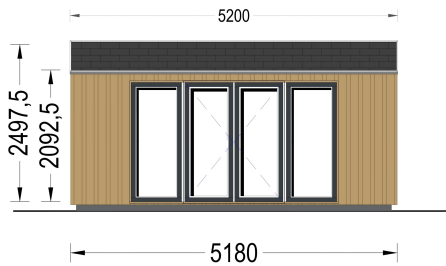

GARTENHAUS ERMONES (34MM + HOLZVERSCHALUNG), 5X3M, 15M²

€ 6228,00

Das Gartenhaus ERMONES vereint klassische Schönheit mit zeitgenössischem Design. Mit einer robusten 34 mm Blockbohlenkonstruktion und ansprechender Holzverschalung strahlt es zeitlose Eleganz aus. Die großzügigen Fensterflächen schaffen eine lichtdurchflutete Atmosphäre im Inneren, während der offene Schnitt ein Gefühl von Geräumigkeit und Komfort vermittelt.

Kategorien: [Blockbohlenhaus mit Wandverschalung](#)

GALERIEBILDER

BESCHREIBUNG

GARTENHAUS ERMONES (34MM + HOLZVERSCHALUNG), 5X3M,

15M²

Willkommen zu ERMONES – dem Gartenhaus aus Holz, das durch sein durchdachtes Design und seine hochwertige Ausstattung ein Höchstmaß an Wohnkomfort bietet. Mit einer 34 mm Holzverschalung und einer großzügigen Fläche von 15 m² vereint dieses Modell Eleganz und Funktionalität in perfekter Harmonie.

Exzellenter Architekturstil:

ERMONES präsentiert einen exzellenten Architekturstil, der das Beste aus beiden Welten vereint: modernen Minimalismus und traditionelle Formen. Die 34 mm starke Holzverschalung sorgt für eine zeitlose Eleganz, während klare Linien und moderne Details dem Gartenhaus einen Hauch von Exklusivität verleihen.

TECHNISCHE DATEN

Grundfläche

[15 m²](#)

Fußboden

Marke	Premium Gartenhaus
Raumanzahl	1
Haus Typ	Modern
Dachform	Satteldach
Holzbehandlung	Unbehandelt
Tiefe	318 cm
Verglasung	Doppelverglasung
Wandstärke	34 mm + Wandverschalung
Terrasse	ohne Terrasse
Breite	518 cm