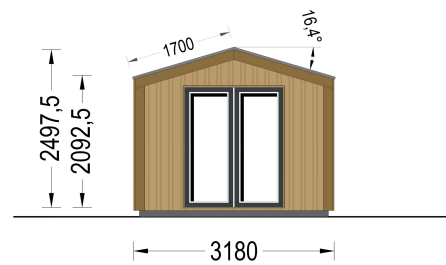

GARTENHAUS ERMONES (34MM + HOLZVERSCHALUNG), 5X3M, 15M²

€ 6228,00

Das Gartenhaus ERMONES vereint klassische Schönheit mit zeitgenössischem Design. Mit einer robusten 34 mm Blockbohlenkonstruktion und ansprechender Holzverschalung strahlt es zeitlose Eleganz aus. Die großzügigen Fensterflächen schaffen eine lichtdurchflutete Atmosphäre im Inneren, während der offene Schnitt ein Gefühl von Geräumigkeit und Komfort vermittelt.

Kategorien: [Blockbohlenhaus mit Wandverschalung](#)

GALERIEBILDER

BESCHREIBUNG

GARTENHAUS ERMONES (34MM + HOLZVERSCHALUNG), 5X3M,

15M²

Willkommen zu ERMONES – dem Gartenhaus aus Holz, das durch sein durchdachtes Design und seine hochwertige Ausstattung ein Höchstmaß an Wohnkomfort bietet. Mit einer 34 mm Holzverschalung und einer großzügigen Fläche von 15 m² vereint dieses Modell Eleganz und Funktionalität in perfekter Harmonie.

Exzellenter Architekturstil:

ERMONES präsentiert einen exzellenten Architekturstil, der das Beste aus beiden Welten vereint: modernen Minimalismus und traditionelle Formen. Die 34 mm starke Holzverschalung sorgt für eine zeitlose Eleganz, während klare Linien und moderne Details dem Gartenhaus einen Hauch von Exklusivität verleihen.

TECHNISCHE DATEN

Grundfläche

[15 m²](#)

Fußboden

Marke	Premium Gartenhaus
Raumanzahl	1
Haus Typ	Modern
Dachform	Satteldach
Holzbehandlung	Unbehandelt
Tiefe	318 cm
Verglasung	Doppelverglasung
Wandstärke	34 mm + Wandverschalung
Terrasse	ohne Terrasse
Breite	518 cm