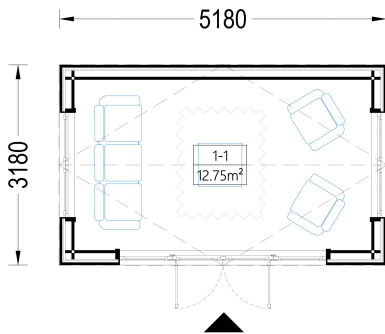

GARTENHAUS ERMONES (34MM + HOLZVERSCHALUNG), 5X3M, 15M²

€ 6228,00

Das Gartenhaus ERMONES vereint klassische Schönheit mit zeitgenössischem Design. Mit einer robusten 34 mm Blockbohlenkonstruktion und ansprechender Holzverschalung strahlt es zeitlose Eleganz aus. Die großzügigen Fensterflächen schaffen eine lichtdurchflutete Atmosphäre im Inneren, während der offene Schnitt ein Gefühl von Geräumigkeit und Komfort vermittelt.

Kategorien: [Blockbohlenhaus mit Wandverschalung](#)

GALERIEBILDER

BESCHREIBUNG

GARTENHAUS ERMONES (34MM + HOLZVERSCHALUNG), 5X3M,

15M²

Willkommen zu ERMONES – dem Gartenhaus aus Holz, das durch sein durchdachtes Design und seine hochwertige Ausstattung ein Höchstmaß an Wohnkomfort bietet. Mit einer 34 mm Holzverschalung und einer großzügigen Fläche von 15 m² vereint dieses Modell Eleganz und Funktionalität in perfekter Harmonie.

TECHNISCHE DATEN

Grundfläche

[15 m²](#)

Fußboden

Marke	Premium Gartenhaus
Raumanzahl	1
Haus Typ	Modern
Dachform	Satteldach
Holzbehandlung	Unbehandelt
Tiefe	318 cm
Verglasung	Doppelverglasung
Wandstärke	34 mm + Wandverschalung
Terrasse	ohne Terrasse
Breite	518 cm