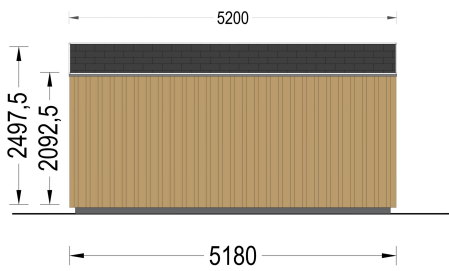

GARTENHAUS ERMONES (34MM + HOLZVERSCHALUNG), 5X3M, 15M²

€ 6228,00

Das Gartenhaus ERMONES vereint klassische Schönheit mit zeitgenössischem Design. Mit einer robusten 34 mm Blockbohlenkonstruktion und ansprechender Holzverschalung strahlt es zeitlose Eleganz aus. Die großzügigen Fensterflächen schaffen eine lichtdurchflutete Atmosphäre im Inneren, während der offene Schnitt ein Gefühl von Geräumigkeit und Komfort vermittelt.

Kategorien: [Blockbohlenhaus mit Wandverschalung](#)

GALERIEBILDER

BESCHREIBUNG

GARTENHAUS ERMONES (34MM + HOLZVERSCHALUNG), 5X3M,

15M²

Willkommen zu ERMONES – dem Gartenhaus aus Holz, das durch sein durchdachtes Design und seine hochwertige Ausstattung ein Höchstmaß an Wohnkomfort bietet. Mit einer 34 mm Holzverschalung und einer großzügigen Fläche von 15 m² vereint dieses Modell Eleganz und Funktionalität in perfekter Harmonie.