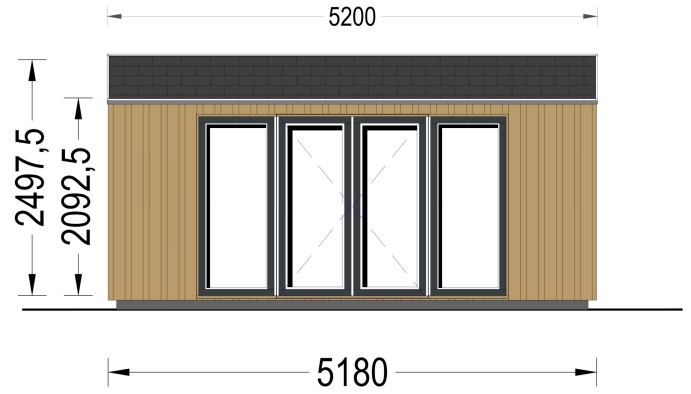

PREMIUM GARTENHAUS

TECHNISCHE DATEN